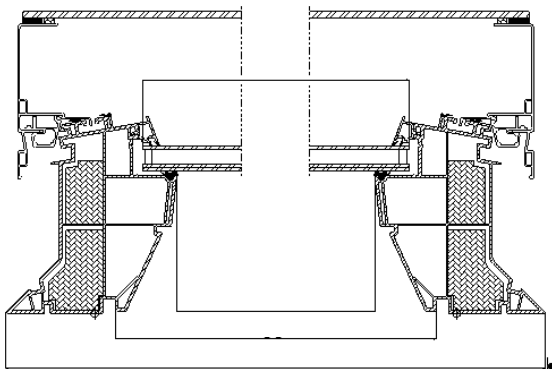

Разрез вдоль конька