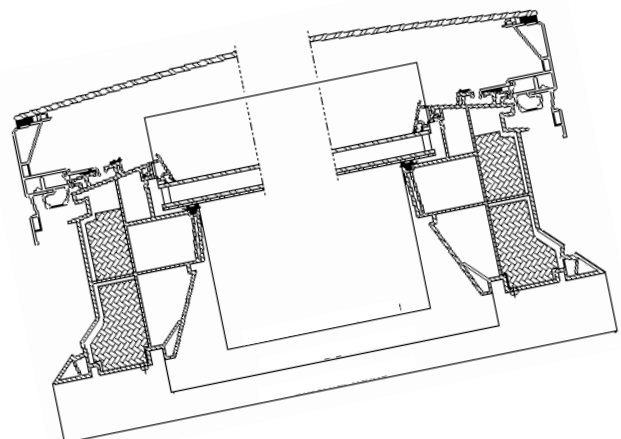

Разрез поперек конька