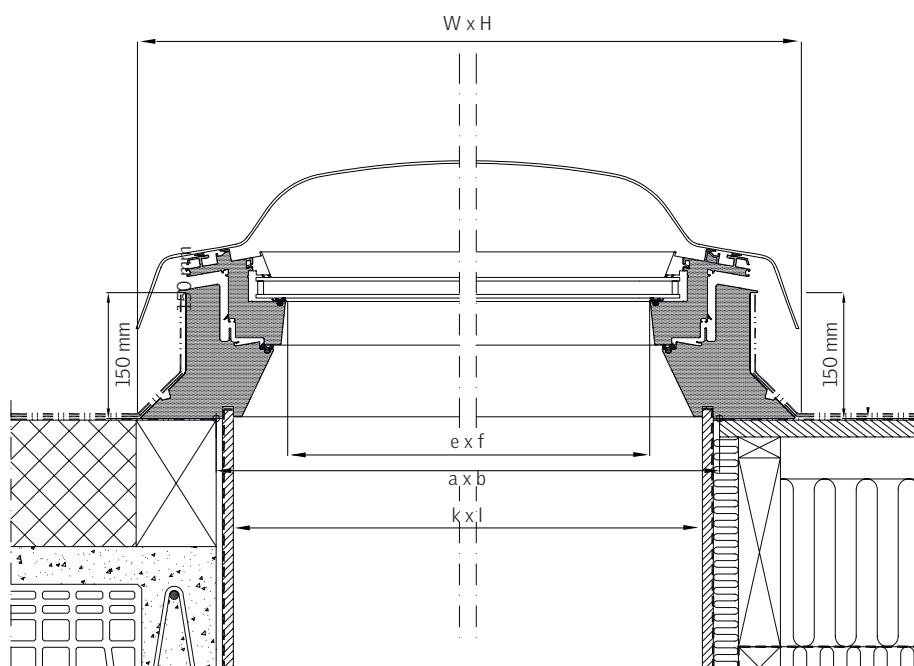

Tamaños disponibles y superficie de iluminación

mm	600	800	900	1.000	1.200	1.500
600						
800						
900						
1.000				CXP 100100 (0,70)		
1.200			CXP 090120 (0,76)		CXP 120120 (1,07)	
1.500						

()= Area de luz natural efectiva, m²