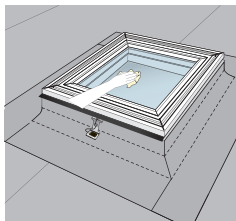

Mantenimiento y limpieza

Para limpiar el acristalamiento exterior, quite la cúpula de la ventana de cubierta plana.

Limpiar la cúpula sólo con agua limpia. No añada detergentes ni limpiadores al agua.