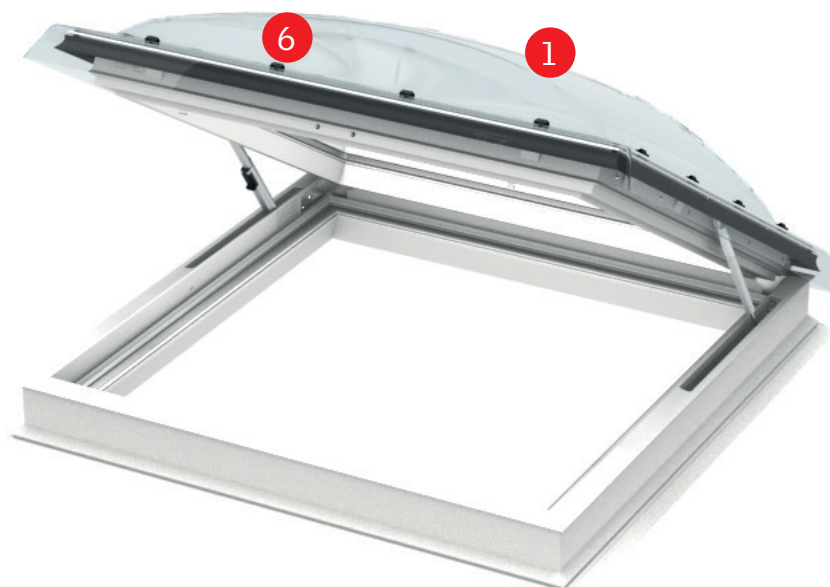

Información de producto

Ventana de salida a cubierta CXP

Descripción

- Ventana de apertura manual para cubierta plana
- Apertura hasta un ángulo de 60º para un fácil acceso a la cubierta
- Marco de ventana de PVC blanco con aislamiento térmico interior
- Acristalamiento aislante
- Cúpula protectora
- No necesita mantenimiento

Tamaños disponibles y superficie de iluminación

mm	600	800	900	1.000	1.200	1.500
600						
800						
900						
1.000				CXP 100100 (0,70)		
1.200			CXP 090120 (0,76)		CXP 120120 (1,07)	
1.500						

()= Area de luz natural efectiva, m²

Características visibles

¡Nota! La ilustración muestra la ventana para cubierta plana VELUX INTEGRA CVP

1 Cúpula

- Proporciona una reducción significativa del ruido de lluvia y un excelente aislamiento acústico.
- Protege el acristalamiento
- Realizada en polimetilmetacrilato
- Transparente o translúcida

2 Aislamiento

- Marco con aislamiento térmico interior

3 Marco

- Los perfiles de PVC proporcionan una agradable superficie
- Fácil limpieza
- No precisa mantenimiento

4 Recercado

- El canal realizado en el marco facilita el encuentro con el recercado interior.