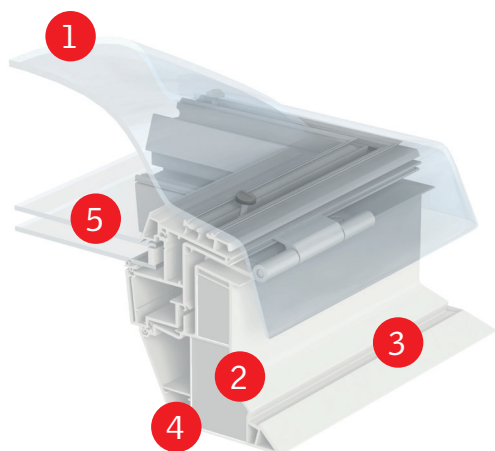

Tamaños disponibles y superficie de iluminación

mm	600	800	900	1.000	1.200	1.500
600						
800						
900						
1.000				CXP 100100 (0,70)		
1.200			CXP 090120 (0,76)		CXP 120120 (1,07)	
1.500						

()= Area de luz natural efectiva, m²

		Medidas		
		100100	090120	120120
Dimensiones exteriores (WxH)	en mm	1180 x 1180	1080 x 1380	1380 x 1380
Hueco forjado (axb)	en mm	1000 x 1000	900 x 1200	1200 x 1200
Acrilamiento visible (exf)	en mm	835 x 835	735 x 1035	1035 x 1035
	en m ²	0,7	0,76	1,07
Superficie de ventilación (ventana abierta)	en m ²	0,2	0,2	0,24
Remate interior (kxl)	en mm	959 x 959	859 x 1159	1159 x 1159

Características visibles

¡Nota! La ilustración muestra la ventana para cubierta plana VELUX INTEGRA CVP

1 Cúpula

- Proporciona una reducción significativa del ruido de lluvia y un excelente aislamiento acústico.
- Protege el acristalamiento
- Realizada en polimetilmetacrilato
- Transparente o translúcida

2 Aislamiento

- Marco con aislamiento térmico interior

3 Marco

- Los perfiles de PVC proporcionan una agradable superficie
- Fácil limpieza
- No precisa mantenimiento

4 Recercado

- El canal realizado en el marco facilita el encuentro con el recercado interior.