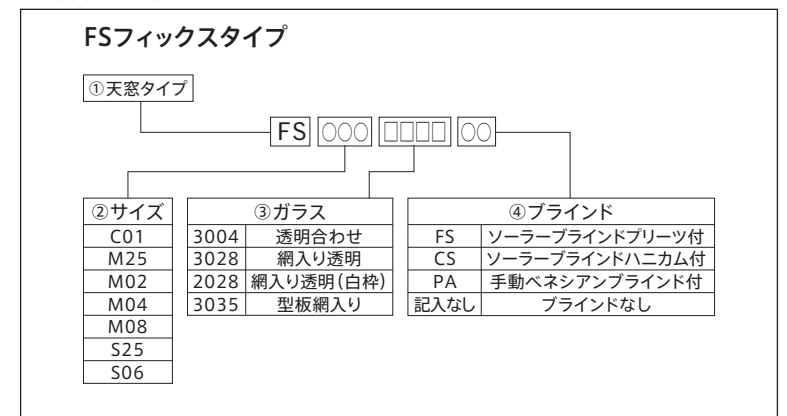

サイズ呼称	C01	M04		
外枠外のり寸法 (mm)				
採光面積 (㎡)	0.28	0.62		
FSフィックスタイプ	ソーラーブラインドブリーツ付	透明合わせ	—	—
			—	—
		網入り透明	FS C01 2028 FS	FS M04 2028 FS
		¥97,000	¥121,000	
	型板網入り	—	—	
		—	—	
	ソーラーブラインドハニカム付	透明合わせ	—	—
			—	—
		網入り透明	FS C01 2028 CS	FS M04 2028 CS
		¥102,000	¥126,000	
	型板網入り	—	—	
		—	—	
手動ベネシアンブラインド付	透明合わせ	—	—	
		—	—	
	網入り透明	FS C01 2028 PA	FS M04 2028 PA	
	¥66,000	¥90,000		
型板網入り	—	—		
	—	—		
ブラインドなし	透明合わせ	—	—	
		—	—	
	網入り透明	FS C01 2028	FS M04 2028	
	¥43,000	¥63,000		
型板網入り	—	—		
	—	—		

専用水切り

	EDL C01	EDL M04
スレート用水切り	¥10,000	¥12,000
互用水切り	EDW C01	EDW M04
	¥13,000	¥15,000
鋼板上部水切り	EDLTOP C	EDLTOP M
	¥5,000	¥7,000
延長エプロン 互用水切り専用オプション	AP C	AP M
	¥6,000	¥6,000

オプション

	ECR C01	ECR M04
フラットキット 上部カバー	¥6,000	¥6,000
フラットキット フルカバー	ECB C01	ECB M04
	¥30,000	¥32,000

ベネシアンブラインド操作キット

操作ロッド 180cm	ZXT 200
	¥5,000
延長ロッド100cm	ZCT 100
	¥3,000

<発注上のご注意・お願い>

価格:

取付工事費および消費税は含まれておりません。

納期:

納期については、P13をご覧ください。

ガラス:

全てLow-Eトリプルコーティング遮熱・断熱・強化複層ガラスです。

専用水切り:

鋼板屋根の場合を除き、必ず天窓本体とセットでご注文ください。

連窓水切りについては、P12をご覧ください。

延長エプロン:

互用水切り(EDW)とセットで使用することで、あらゆる瓦割り付けに対応できます。

フラットキット:

立ち上げ水切り板金キットです。現場の納め方によって2種類からお選びください。立ち上げ台は、現場施工になります。

積雪地対応:

鋼板屋根向けには、ジャンプ台用アダプターを同梱して出荷します。

注文時にお問い合わせください。

ソーラーブラインド:

付属のリモコンで操作可能です。

北海道ではソーラーブラインドハニカムと網入りガラスの組み合わせは使用できません。

ベネシアンブラインド:

ベネシアンブラインドの操作には、別途操作ロッドZXT 200が必要です。

ブラインド単体:

既存のFSに、ブラインドを後付けできます。詳しくはP11をご覧ください。

ベネシアンブラインド操作ロッド:

ZXT 200は、最短100cm~最長180cmまで伸縮可能。ZCT 100を追加すると、最長280cmまで延長できます。ただし、ZCT 100の単体使用はできません。

<品番の見方>