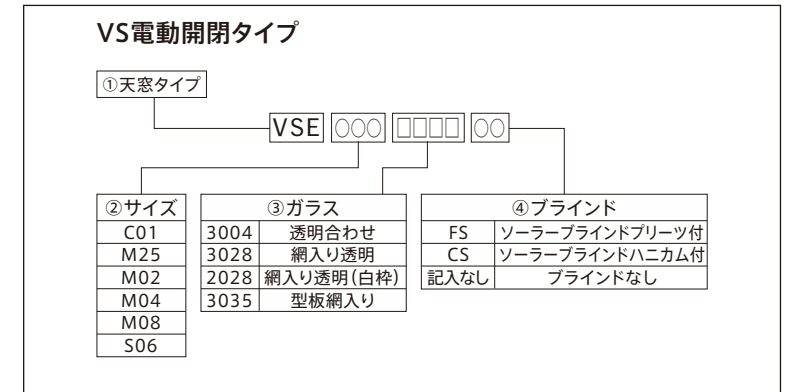

専用水切り

スレート用水切り	EDL C01	EDL M04
	¥10,000	¥12,000
互用水切り	EDW C01	EDW M04
	¥13,000	¥15,000
鋼板上部水切り	EDLTOP C	EDLTOP M
	¥5,000	¥7,000
延長エプロン 互用水切り専用オプション	AP C	AP M
	¥6,000	¥6,000

オプション

フラットキット 上部カバー	ECR C01	ECR M04
	¥6,000	¥6,000
フラットキット フルカバー	ECB C01	ECB M04
	¥30,000	¥32,000

窓本体とのセット販売品

緩勾配キット VS11本体と EDLTOPのセット	VS11 C01	VS11 M04
	¥16,000	¥18,000
非常用バッテリー 電動天窓とセット販売	KLB100W	
	¥32,000	

※セット販売品の価格は、天窓本体への加算額での表記となります。

<発注上のご注意・お願い>

価格:

取付工事費および消費税は含まれておりません。

納期:

納期については、P13をご覧ください。

ガラス:

全てLow-Eトリプルコーティング遮熱・断熱・強化複層ガラスです。

換気面積:

通風量を検討する際に使用する面積です。

建築基準法上の換気面積、排煙上の有効開口面積ではありませんのでご注意ください。

専用水切り:

鋼板屋根の場合を除き、必ず天窓本体とセットでご注文ください。

連窓水切りについては、P12をご覧ください。

延長エプロン:

互用水切り(EDW)とセットで使用することで、あらゆる瓦割り付けに対応できます。

緩勾配キット:

11°(2寸)勾配から取り付けができます。組み込み出荷しますので、

天窓本体と一緒にご注文ください。鋼板屋根専用で、多雪地域や連窓での使用はできません。

フラットキット:

立ち上げ用水切り板金キットです。現場の納め方によって

2種類からお選びください。立ち上げ台は、現場施工になります。

積雪地対応:

鋼板屋根向けには、ジャンプ台用アダプターを取り付けて出荷します。

注文時にお問い合わせください。

非常用バッテリー:

万一の停電時に天窓を開閉できる外付けタイプのバッテリーです。

配線をセットして出荷しますので、天窓本体と一緒にご注文ください。

ソーラーブラインド:

付属のリモコンで操作可能です。

北海道ではソーラーブラインドハニカムと網入りガラスとの組み合わせは使用できません。

<品番の見方>