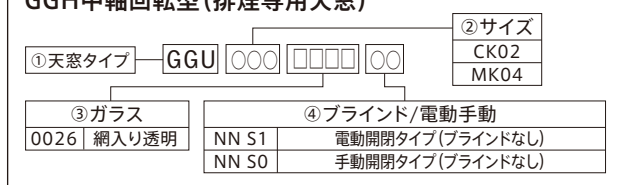

<品番の見方>