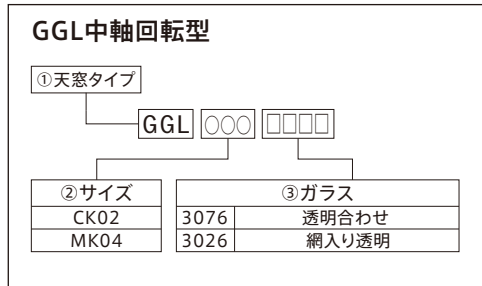

GGL/GGU 手動開閉タイプ 専用ブラインド

サイズ呼称	CK02	MK04	
ソーラーブラインド ブリーツ	FSLJ CK02 ¥51,000	FSLJ MK04 ¥53,000	
手動ローラーブラインド	RFL CK02 ¥12,000	RFL MK04 ¥14,000	
手動シェスタブラインド	DKL CK02 ¥16,000	DKL MK04 ¥19,000	
手動ベネシアンブラインド	PAL CK02 ¥18,000	PAL MK04 ¥22,000	
網戸	ZIL CK02 ¥22,000	ZIL MK04 ¥24,000	
	オーニング	MHL CK02 ¥12,000	MHL MK04 ¥14,000

専用水切り

スレート用水切り	EDL C02 ¥10,000	EDL M04 ¥12,000
	EDW C02 ¥13,000	EDW M04 ¥15,000
銅板上部水切り	EDLTOP C ¥5,000	EDLTOP M ¥7,000
	延長エプロン 互用水切り専用オプション ¥6,000	AP M ¥6,000

オプション

フラットキット 上部カバー	ECR C02 ¥6,000	ECR M04 ¥6,000

窓・ベネシアンブラインド・網戸操作キット

操作ロッド 180cm	ZCT 200 ¥5,000
	ZCT 100 ¥3,000
天窓操作コード5m	ZAZ 010 ¥5,000

天窓交換用防水シート

REK R (レギュラー)	¥7,000	対象天窓サイズ: C01, CK02, M25, M02
REK L (ロング)	¥8,000	対象天窓サイズ: M04, MK04, M08, S25, S06

<発注上のご注意・お願い>

価格:

取付工事費および消費税は含まれておりません。

納期:

納期については、P13をご覧ください。

ガラス:

全てLow-Eコーティング遮熱・断熱・強化複層ガラスです。

換気面積:

通風量を検討する際に使用する面積です。

専用水切り:

銅板屋根の場合を除き、必ず天窓本体とセットでご注文ください。

連窓水切りについては、P12をご覧ください。

延長エプロン:

瓦用水切り(EDW)とセットで使用することで、

あらゆる瓦割り付けに対応できます。

フラットキット:

立ち上げ用水切り板金キットです。

立ち上げ台は、現場施工になります。

ブラインド:

既存のGGLにブラインドを後付けできます。

手動ローラーブラインドとシェスタブラインドは

手元操作専用です。ロッド棒での操作はできません。

ソーラーブラインドは付属のリモコンで操作可能です。

北海道ではシェスタブラインドと網入りガラスとの

組み合わせは使用できません。

天窓・ベネシアンブラインド・網戸操作ロッド:

ZCT 200は、最短100cm～最長180cmまで伸縮可能。

ZCT 100を追加すると、

最長280cmまで延長できます。

ただし、ZCT 100の単体使用はできません。

天窓操作コード:

ZAZ 010と網戸の組み合わせは使用できません。

<品番の見方>