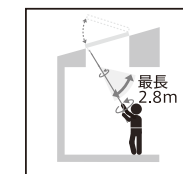

専用水切り

スレート用水切り	EDL C01	EDL M04
	¥10,000	¥12,000
瓦用水切り	EDW C01	EDW M04
	¥13,000	¥15,000
鋼板上部水切り	EDLTOP C	EDLTOP M
	¥5,000	¥7,000
延長エプロン 互用水切り専用オプション	AP C	AP M
	¥6,000	¥6,000

オプション

フラットキット 上部カバー	ECR C01	ECR M04
	¥6,000	¥6,000
フラットキット フルカバー	ECB C01	ECB M04
	¥30,000	¥32,000

窓本体とのセット販売品

緩勾配キット VS11本体と EDLTOPのセット	VS11 C01	VS11 M04
	¥16,000	¥18,000

※セット販売品の価格は、天窓本体への加算額での表記となります。

窓開閉操作キット

操作ロッド 60cm	ZOZ 032
	¥5,000
操作ロッド280cm	ZCT 300
	¥5,000
操作ハンドル	ZZZ 201 B
	¥5,000

<発注上のご注意・お願い>

価格:

取付工事費および消費税は含まれておりません。

納期:

納期については、P13をご覧ください。

ガラス:

全てLow-Eトリプルコーティング遮熱・断熱・強化複層ガラスです。

換気面積:

通風量を検討する際に使用する面積です。

建築基準法上の換気面積、排煙上の有効開口面積ではありませんのでご注意ください。

専用水切り:

鋼板屋根の場合を除き、必ず天窓本体とセットでご注文ください。

連窓水切りについては、P12をご覧ください。

延長エプロン:

互用水切り(EDW)とセットで使用することで、あらゆる瓦割り付けに対応できます。

緩勾配キット:

11°(2寸)勾配から取り付けができます。組み込み出荷しますので、

天窓本体と一緒にご注文ください。鋼板屋根専用で、多雪地域や連窓での使用はできません。

フラットキット:

立ち上げ用水切り板金キットです。現場の納め方によって

2種類からお選びください。立ち上げ台は、現場施工になります。

積雪地対応:

鋼板屋根向けには、ジャンプ台用アダプターを取り付けて出荷します。

注文時にお問い合わせください。

ソーラーブラインド:

付属のリモコンで操作可能です。

北海道ではソーラーブラインドハニカムと網入りガラスとの組み合わせは使用できません。

ブラインド単体:

既存のVSに、ブラインドを後付けできます。詳しくはP11をご覧ください。

窓開閉操作ロッド:

高さに応じて2種類からお選びください。

ZCT 300は、最短140cm~最長280cmまで伸縮可能。

窓開閉操作ハンドル:

手元操作専用です。

VS手動タイプ操作角度についての注意

内装の納まりによっては、操作可能範囲が限定されますのでご注意ください。