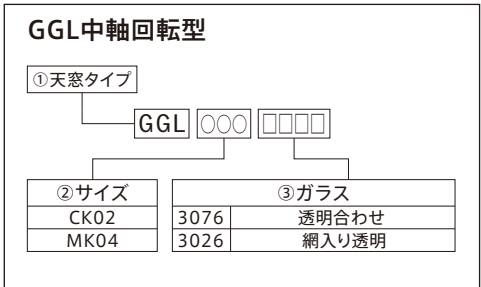

サイズ呼称	CK02	MK04
ソーラーブラインド ブリーツ	FSLJ CK02 ¥51,000	FSLJ MK04 ¥53,000
手動ローラーブラインド	RFL CK02 ¥12,000	RFL MK04 ¥14,000
	DKL CK02 ¥16,000	DKL MK04 ¥19,000
手動シェスタブラインド	PAL CK02 ¥18,000	PAL MK04 ¥22,000
	ZIL CK02 ¥22,000	ZIL MK04 ¥24,000
ロール式網戸	MHL CK02 ¥12,000	MHL MK04 ¥14,000

専用水切り

スレート用水切り	EDL C02 ¥10,000	EDL M04 ¥12,000
	EDW C02 ¥13,000	EDW M04 ¥15,000
鋼板上部水切り	EDLTOP C ¥5,000	EDLTOP M ¥7,000
	延長エプロン 互用水切り専用オプション ¥6,000	AP M ¥6,000

オプション

フラットキット 上部カバー	ECR C02 ¥6,000	ECR M04 ¥6,000

窓・ベネシアンブラインド・網戸操作キット

操作ロッド 180cm	ZCT 200 ¥5,000
	ZCT 100 ¥3,000
天窓操作コード5m	ZAZ 010 ¥5,000

天窓交換用防水シート

REK L	¥8,000	対象天窓サイズ: すべて

天窓交換用見切り材

REF WR (白レギュラー)	¥6,400	970mm	対象天窓サイズ: C01, CK02, M25, M02, M04, MK04
REF WL (白ロング)	¥9,500	1,940mm	対象天窓サイズ: M08, S25, S06

< 発注上のご注意・お願い >

価格:

取付工事費および消費税は含まれておりません。

納期:

納期については、P13をご覧ください。

ガラス:

全てLow-Eコーティング遮熱・断熱・強化複層ガラスです。

換気面積:

通風量を検討する際に使用する面積です。

専用水切り:

鋼板屋根の場合を除き、必ず天窓本体とセットでご注文ください。

連窓水切りについては、P12をご覧ください。

延長エプロン:

瓦用水切り(EDW)とセットで使用することで、

あらゆる瓦割り付けに対応できます。

フラットキット:

立ち上げ用水切り板金キットです。

立ち上げ台は、現場施工になります。

ブラインド:

既存のGGLにブラインドを後付けできます。

手動ローラーブラインドとシェスタブラインドは

手元操作専用です。ロッド棒での操作はできません。

ソーラーブラインドは付属のリモコンで操作可能です。

北海道ではシェスタブラインドと網入りガラスとの

組み合わせは使用できません。

ロール式網戸:

手元操作専用です。ロッド棒による操作はできません。

天窓・ベネシアンブラインド操作ロッド:

ZCT 200は、最短100cm～最長180cmまで伸縮可能。

ZCT 100を追加すると、

最長280cmまで延長できます。

ただし、ZCT 100の単体使用はできません。

天窓操作コード:

ZAZ 010と網戸の組み合わせは使用できません。

< 品番の見方 >