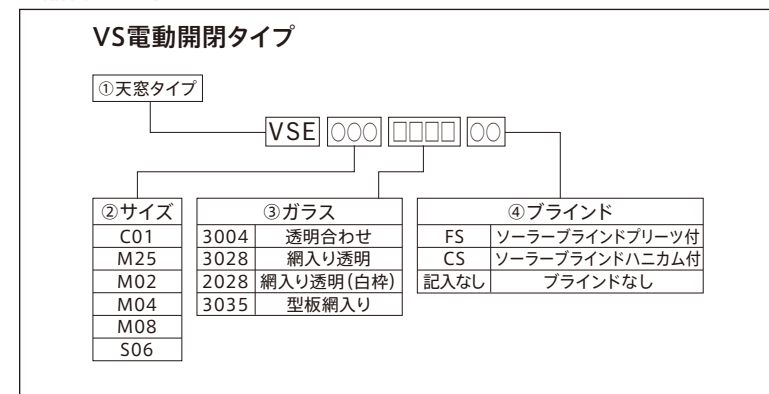

専用水切り

スレート用水切り	EDL C01	EDL M04
	¥10,000	¥12,000
互用水切り	EDW C01	EDW M04
	¥13,000	¥15,000
鋼板上部水切り	EDLTOP C	EDLTOP M
	¥5,000	¥7,000
延長エプロン 互用水切り専用オプション	AP C	AP M
	¥6,000	¥6,000

オプション

フラットキット 上部カバー	ECR C01	ECR M04
	¥6,000	¥6,000
フラットキット フルカバー	ECB C01	ECB M04
	¥30,000	¥32,000

窓本体とのセット販売品

緩勾配キット VS11本体と EDLTOPのセット	VS11 C01	VS11 M04
	¥16,000	¥18,000
非常用バッテリー 電動天窓とセット販売	KLB100W	
	¥32,000	

※セット販売品の価格は、天窓本体への加算額での表記となります。

<発注上のご注意・お願い>

価格:

取付工事費および消費税は含まれておりません。

納期:

納期については、P13をご覧ください。

ガラス:

全てLow-Eトリプルコーティング遮熱・断熱・強化複層ガラスです。

換気面積:

通風量を検討する際に使用する面積です。

建築基準法上の換気面積、排煙上の有効開口面積ではありませんのでご注意ください。

専用水切り:

鋼板屋根の場合を除き、必ず天窓本体とセットでご注文ください。

連窓水切りについては、P12をご覧ください。

延長エプロン:

互用水切り(EDW)とセットで使用することで、あらゆる瓦割り付けに対応できます。

緩勾配キット:

11°(2寸)勾配から取り付けができます。組み込み出荷しますので、

天窓本体と一緒にご注文ください。鋼板屋根専用で、多雪地域や連窓での使用はできません。

フラットキット:

立ち上げ用水切り板金キットです。現場の納め方によって

2種類からお選びください。立ち上げ台は、現場施工になります。

積雪地対応:

鋼板屋根向けには、ジャンプ台用アダプターを取り付けて出荷します。

注文時にお問い合わせください。

非常用バッテリー:

万一の停電時に天窓を開閉できる外付けタイプのバッテリーです。

配線をセットして出荷しますので、天窓本体と一緒にご注文ください。

ソーラーブラインド:

付属のリモコンで操作可能です。

北海道ではソーラーブラインドハニカムと網入りガラスとの組み合わせは使用できません。

<品番の見方>