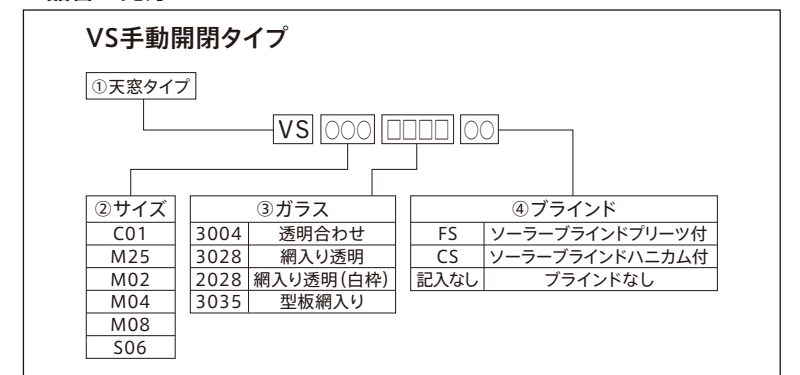

専用水切り

スレート用水切り	EDL C01	EDL M04
	¥10,000	¥12,000
瓦用水切り	EDW C01	EDW M04
	¥13,000	¥15,000
鋼板上部水切り	EDLTOP C	EDLTOP M
	¥5,000	¥7,000
延長エプロン 互用水切り専用オプション	AP C	AP M
	¥6,000	¥6,000

オプション

フラットキット 上部カバー	ECR C01	ECR M04
	¥6,000	¥6,000
フラットキット フルカバー	ECB C01	ECB M04
	¥30,000	¥32,000

窓本体とのセット販売品

緩勾配キット VS11本体と EDLTOPのセット	VS11 C01	VS11 M04
	¥16,000	¥18,000

※セット販売品の価格は、天窓本体への加算額での表記となります。

窓開閉操作キット

操作ロッド 60cm	ZOZ 032
	¥5,000
操作ロッド280cm	ZCT 300
	¥5,000
操作ハンドル	ZZZ 201 B
	¥5,000

<発注上のご注意・お願い>

価格:

取付工事費および消費税は含まれておりません。

納期:

納期については、P13をご覧ください。

ガラス:

全てLow-Eトリプルコーティング遮熱・断熱・強化複層ガラスです。

換気面積:

通風量を検討する際に使用する面積です。

建築基準法上の換気面積、排煙上の有効開口面積ではありませんのでご注意ください。

専用水切り:

鋼板屋根の場合を除き、必ず天窓本体とセットでご注文ください。

連窓水切りについては、P12をご覧ください。

延長エプロン:

互用水切り(EDW)とセットで使用することで、あらゆる瓦割り付けに対応できます。

緩勾配キット:

11°(2寸)勾配から取り付けができます。組み込み出荷しますので、

天窓本体と一緒にご注文ください。鋼板屋根専用で、多雪地域や連窓での使用はできません。

フラットキット:

立ち上げ用水切り板金キットです。現場の納め方によって

2種類からお選びください。立ち上げ台は、現場施工になります。

積雪地対応:

鋼板屋根向けには、ジャンプ台用アダプターを取り付けて出荷します。

注文時にお問い合わせください。

ソーラーブラインド:

付属のリモコンで操作可能です。

北海道ではソーラーブラインドハニカムと網入りガラスとの組み合わせは使用できません。

ブラインド単体:

既存のVSに、ブラインドを後付けできます。詳しくはP11をご覧ください。

窓開閉操作ロッド:

高さに応じて2種類からお選びください。

ZCT 300は、最短140cm~最長280cmまで伸縮可能。

窓開閉操作ハンドル:

手元操作専用です。

VS 手動タイプ 操作角度についての注意

内装の納まりによっては、操作可能範囲が限定されますのでご注意ください。

<品番の見方>