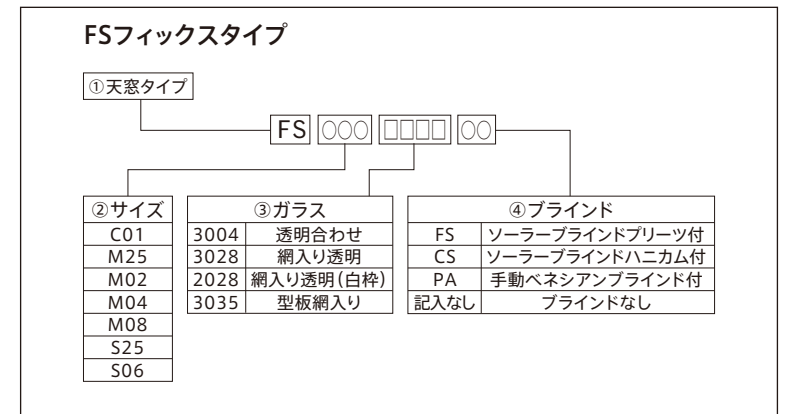

サイズ呼称	C01	M04		
外枠外のり寸法 (mm)				
採光面積 (㎡)	0.28	0.62		
FSフィックスタイプ	ソーラーブラインドブリーツ付	透明合わせ	—	—
		—	—	—
		網入り透明	FS C01 2028 FS	FS M04 2028 FS
		¥97,000	¥121,000	
		型板網入り	—	—
		—	—	
	ソーラーブラインドハニカム付	透明合わせ	—	—
		—	—	
		網入り透明	FS C01 2028 CS	FS M04 2028 CS
		¥102,000	¥126,000	
		型板網入り	—	—
		—	—	
手動ベネシアンブラインド付	透明合わせ	—	—	
	—	—		
	網入り透明	FS C01 2028 PA	FS M04 2028 PA	
	¥66,000	¥90,000		
	型板網入り	—	—	
	—	—		
ブラインドなし	透明合わせ	—	—	
	—	—		
	網入り透明	FS C01 2028	FS M04 2028	
	¥43,000	¥63,000		
	型板網入り	—	—	
	—	—		

専用水切り

	EDL C01	EDL M04
スレート用水切り	¥10,000	¥12,000
互用水切り	EDW C01	EDW M04
	¥13,000	¥15,000
鋼板上部水切り	EDLTOP C	EDLTOP M
	¥5,000	¥7,000
延長エプロン 互用水切り専用オプション	AP C	AP M
	¥6,000	¥6,000

オプション

	ECR C01	ECR M04
フラットキット 上部カバー	¥6,000	¥6,000
フラットキット フルカバー	ECB C01	ECB M04
	¥30,000	¥32,000

ベネシアンブラインド操作キット

操作ロッド 180cm	ZXT 200
	¥5,000
延長ロッド100cm	ZCT 100
	¥3,000

<発注上のご注意・お願い>

価格:

取付工事費および消費税は含まれておりません。

納期:

納期については、P13をご覧ください。

ガラス:

全てLow-Eトリプルコーティング遮熱・断熱・強化複層ガラスです。

専用水切り:

鋼板屋根の場合を除き、必ず天窓本体とセットでご注文ください。

連窓水切りについては、P12をご覧ください。

延長エプロン:

互用水切り(EDW)とセットで使用することで、あらゆる瓦割り付けに対応できます。

フラットキット:

立ち上げ水切り板金キットです。現場の納め方によって2種類からお選びください。立ち上げ台は、現場施工になります。

積雪地対応:

鋼板屋根向けには、ジャンプ台用アダプターを同梱して出荷します。

注文時にお問い合わせください。

ソーラーブラインド:

付属のリモコンで操作可能です。

北海道ではソーラーブラインドハニカムと網入りガラスの組み合わせは使用できません。

ベネシアンブラインド:

ベネシアンブラインドの操作には、別途操作ロッドZXT 200が必要です。

ブラインド単体:

既存のFSに、ブラインドを後付けできます。詳しくはP11をご覧ください。

ベネシアンブラインド操作ロッド:

ZXT 200は、最短100cm~最長180cmまで伸縮可能。ZCT 100を追加すると、最長280cmまで延長できます。ただし、ZCT 100の単体使用はできません。

<品番の見方>