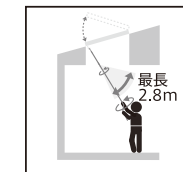

専用水切り

スレート用水切り	EDL C01	EDL M04
	¥10,000	¥12,000
瓦用水切り	EDW C01	EDW M04
	¥13,000	¥15,000
鋼板上部水切り	EDLTOP C	EDLTOP M
	¥5,000	¥7,000
延長エプロン 互用水切り専用オプション	AP C	AP M
	¥6,000	¥6,000

オプション

フラットキット 上部カバー	ECR C01	ECR M04
	¥6,000	¥6,000
フラットキット フルカバー	ECB C01	ECB M04
	¥30,000	¥32,000

窓本体とのセット販売品

緩勾配キット VS11本体と EDLTOPのセット	VS11 C01	VS11 M04
	¥16,000	¥18,000

※セット販売品の価格は、天窓本体への加算額での表記となります。

窓開閉操作キット

操作ロッド 60cm	ZOZ 032
	¥5,000
操作ロッド280cm	ZCT 300
	¥5,000
操作ハンドル	ZZZ 201 B
	¥5,000

<発注上のご注意・お願い>

価格:

取付工事費および消費税は含まれておりません。

納期:

納期については、P13をご覧ください。

ガラス:

全てLow-Eトリプルコーティング遮熱・断熱・強化複層ガラスです。

換気面積:

通風量を検討する際に使用する面積です。

建築基準法上の換気面積、排煙上の有効開口面積ではありませんのでご注意ください。

専用水切り:

鋼板屋根の場合を除き、必ず天窓本体とセットでご注文ください。

連窓水切りについては、P12をご覧ください。

延長エプロン:

互用水切り(EDW)とセットで使用することで、あらゆる瓦割り付けに対応できます。

緩勾配キット:

11°(2寸)勾配から取り付けができます。組み込み出荷しますので、

天窓本体と一緒にご注文ください。鋼板屋根専用で、多雪地域や連窓での使用はできません。

フラットキット:

立ち上げ用水切り板金キットです。現場の納め方によって

2種類からお選びください。立ち上げ台は、現場施工になります。

積雪地対応:

鋼板屋根向けには、ジャンプ台用アダプターを取り付けて出荷します。

注文時にお問い合わせください。

ソーラーブラインド:

付属のリモコンで操作可能です。

北海道ではソーラーブラインドハニカムと網入りガラスとの組み合わせは使用できません。

ブラインド単体:

既存のVSに、ブラインドを後付けできます。詳しくはP11をご覧ください。

窓開閉操作ロッド:

高さに応じて2種類からお選びください。

ZCT 300は、最短140cm~最長280cmまで伸縮可能。

窓開閉操作ハンドル:

手元操作専用です。

VS 手動タイプ 操作角度についての注意

内装の納まりによっては、操作可能範囲が限定されますのでご注意ください。