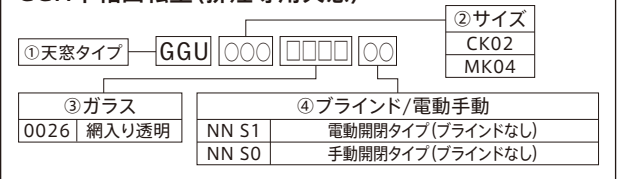

< 品番の見方 >