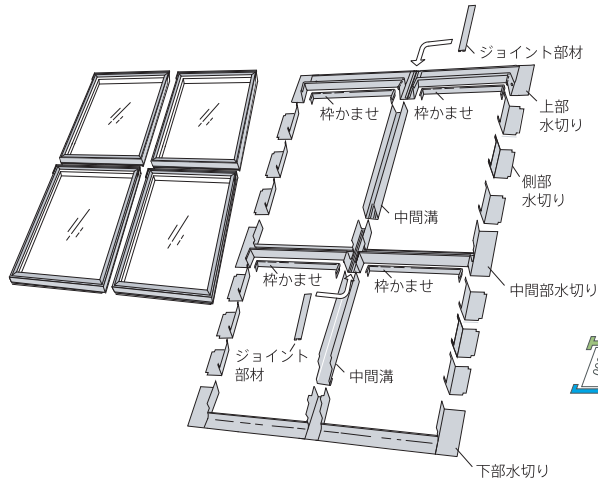

田の字連窓姿図（スレート用参考例）

田の字基本セット

EKL/W 0001+0003
+ 0004+0006

EKL/W0002+EKX0005を追加
するとお好みの台数まで増やす
ことができます。

・天窓同士は外枠を横方向100mm、縦方向110mm
離して取り付けてください。