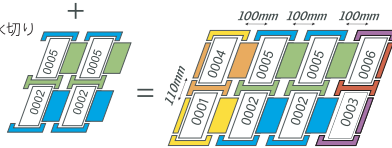

田の字連窓姿図（スレート用参考例）

田の字基本セット

EKL/W 0001+0003
+ 0004+0006

EKL/W0002+EKX0005を追加
するとお好みの台数まで増やす
ことができます。

・天窓同士は外枠を横方向100mm、縦方向110mm
離して取り付けてください。