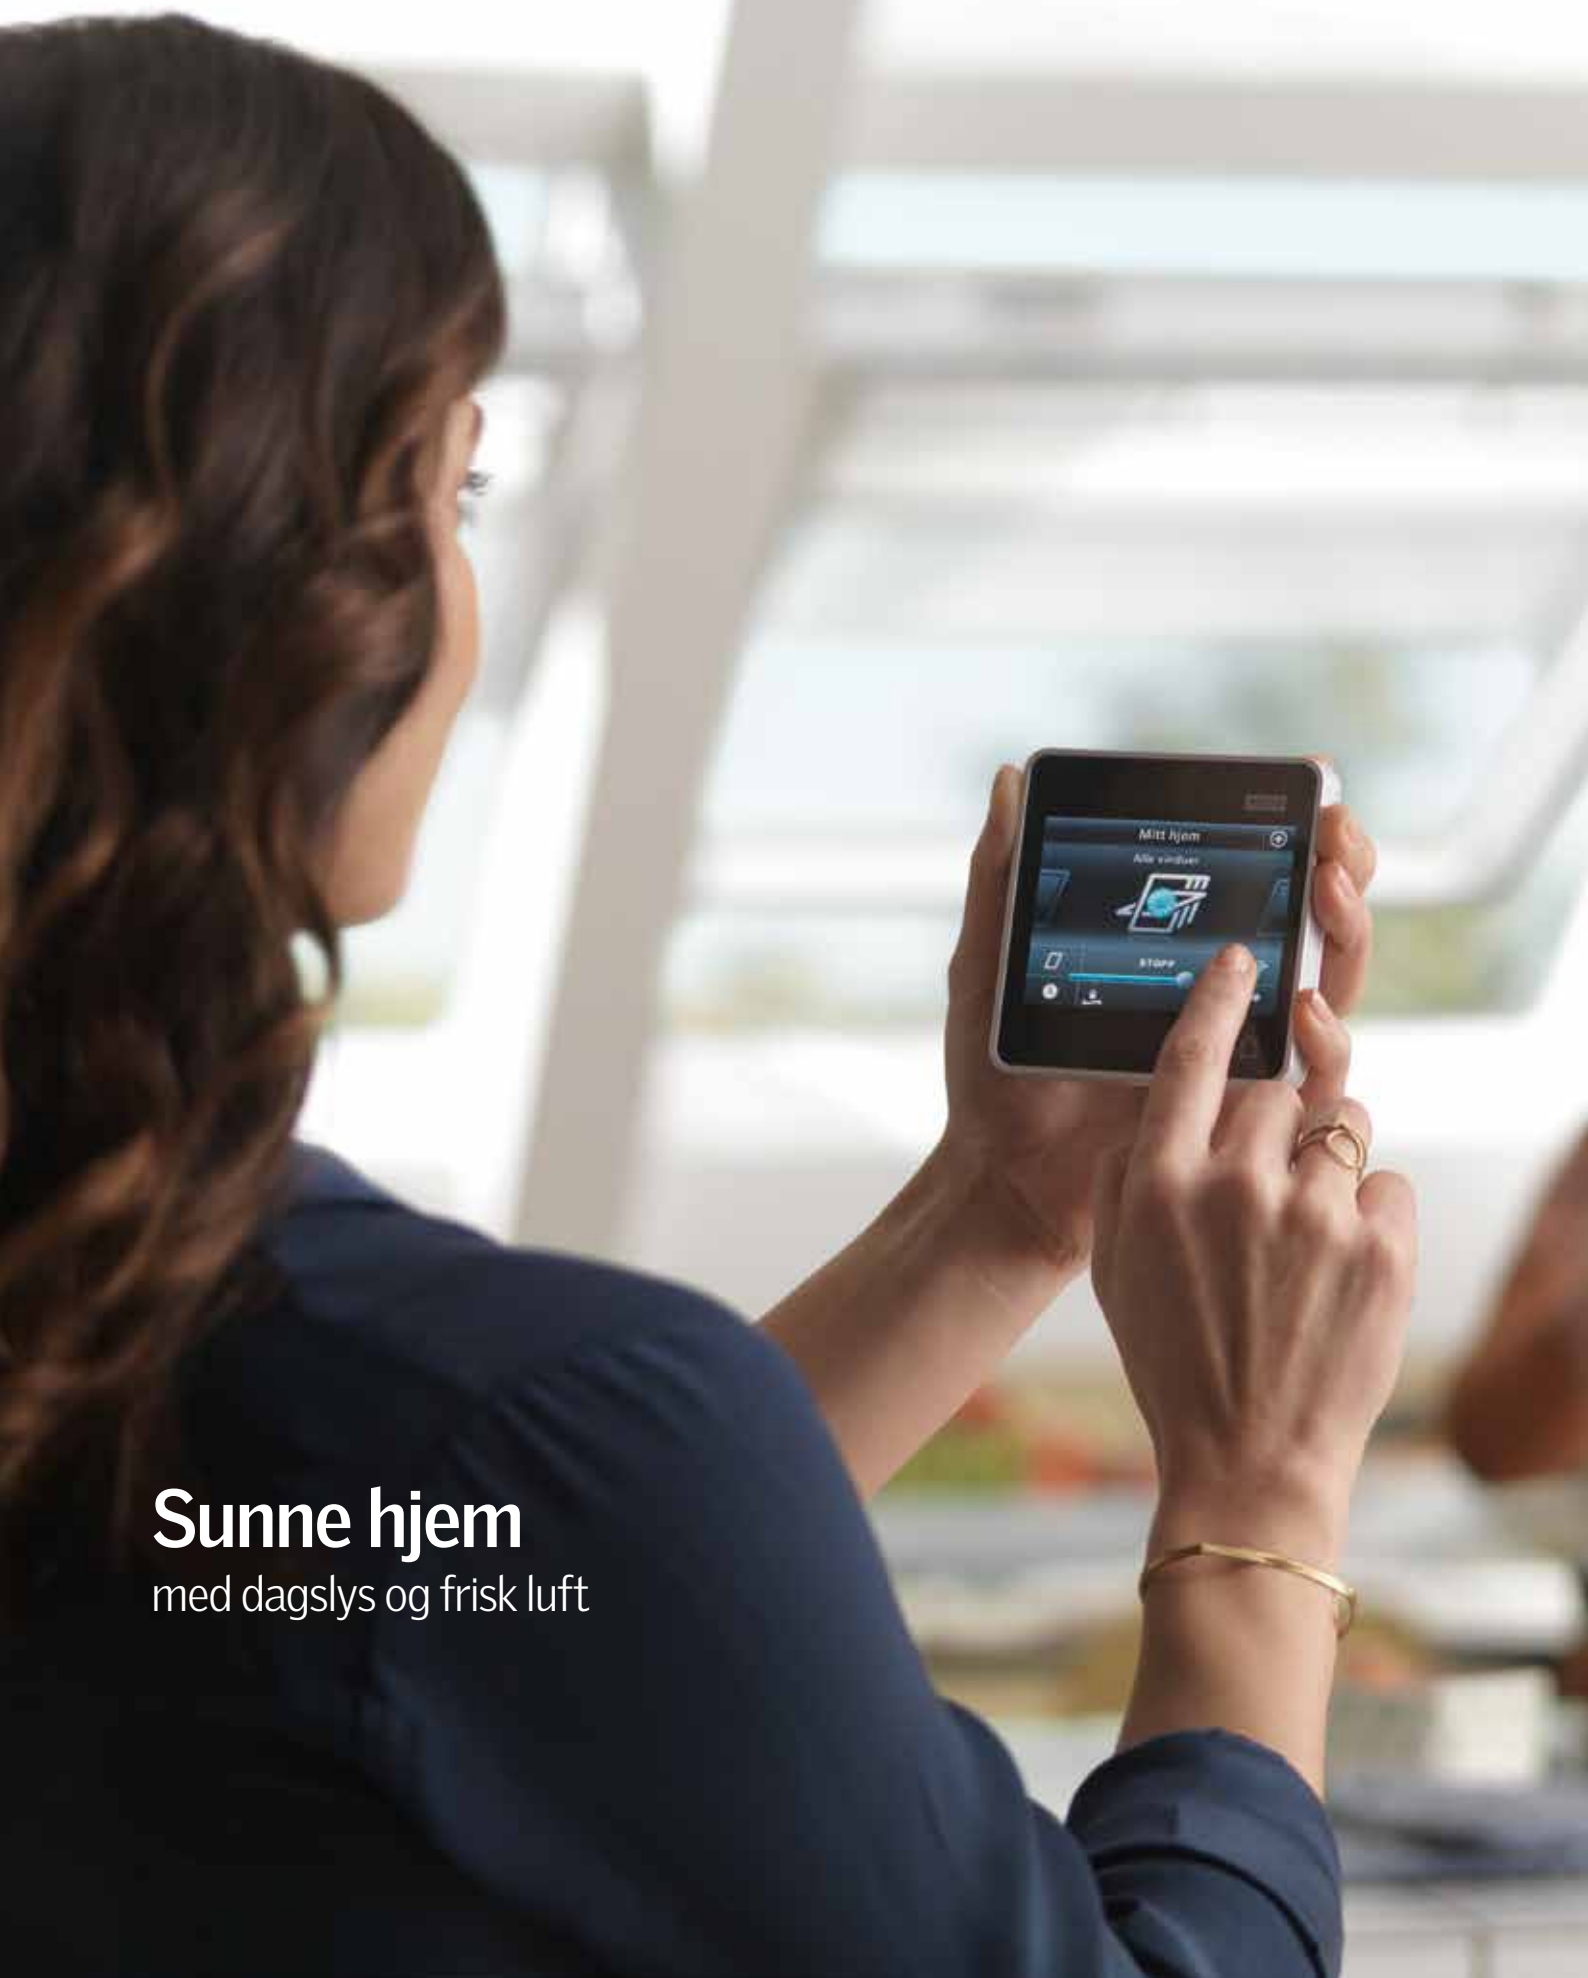

VELUX INTEGRA® – det selvfølgelige valget.

VELUX®

Sunne hjem
med dagslys og frisk luft

VELUX INTEGRA® styrer lys, luft og varme for deg.

Kontrollpaden har flere forhåndsinnstilte programmer, som gir deg et sunt hjem. God morgen, ventilasjon, forlate hjemmet, god natt og feriemodus er noen eksempler. Du kan også lage dine egne innstillinger slik det passer deg, eller overstyre med ett enkelt trykk.

Kontrollpaden er forhåndsprogrammert, med en rekke praktiske programmer. VELUX INTEGRA® leveres med integrert regnsensor, motor og trådløs kontrollpad.

Enkel montering!

VELUX INTEGRA® er like enkelt å montere som et manuelt takvindu. All ledningsføring er ferdig montert fra fabrikk. For den elektriske versjonen trengs kun tilgang til 230 V.