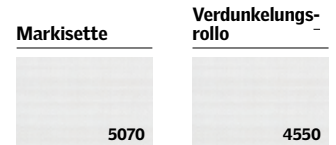

Markisette (MSU)
Effektiver Hitzeschutz

Verdunklungsrollo (DSU)
Effektive Verdunkelung

Stoffkollection

Hinweis: Funk-Wandtaster im Lieferumfang enthalten.

Größe Größencode		60x60 060060	90x60 090060	80x80 080080	90x90 090090	100x100 100100	120x90 120090	120x120 120120
	MSU 5070WL Markisette Solar / Weiße Linie	Lieferzeit 2 – 10 WT	301,00 361,20	315,00 378,00	318,00 381,60	332,00 398,40	342,00 410,40	346,00 415,20
DSU 4550WL Verdunklungsrollo Solar / Weiße Linie	Lieferzeit 10 WT	301,00 361,20	315,00 378,00	318,00 381,60	332,00 398,40	342,00 410,40	346,00 415,20	356,00 427,20