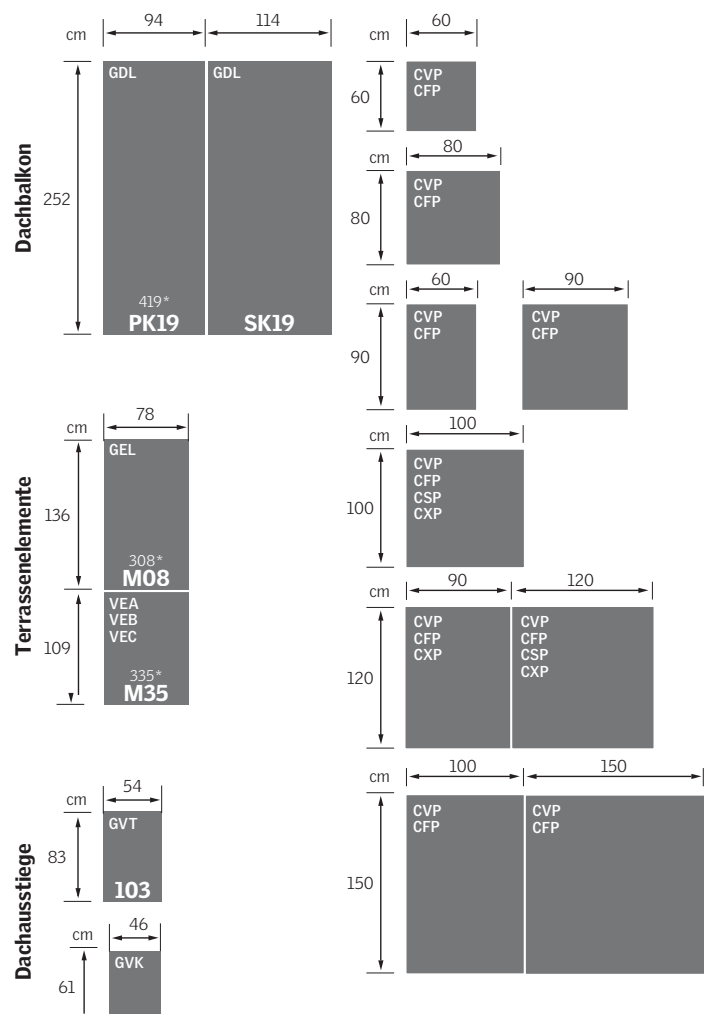

Größenraster

	55	66	78	94	114	134	
Dachflächenfenster	78	GGL GGU (9)* 102* C02 CK02					
	98	GGL GPL GGU GPU (6) 104* C04 CK04	GGL GGU GPL GPU 204* FK04	GGL GGU GPL GPU (1) 304 M04 MK04	GGL GPL (31) 404 P04 PK04	GGL GPL (7) 804 U04 UK04	
	118		GGL GPL GGU GPU GXL GXU (5)* 206* FK06	GGL GGU GPL GPU (14) 306 M06 MK06	GGL GPL GGU GPU 406 P06 PK06	GGL GGU GPL GPU (4) 606 S06 SK06	
	140	GGL GGU GPU GPL GPU GPL	GGL GGU GPU GPL GTU GTL (2) 308 M08 MK08	GGL GGU GPL GPU GPU GPL 408 P08 PK08	GGL GGU GPU GPL GTU GTL (10) 608 S08 SK08	GGL GGU GPL GPU GPU GPL (8) 808 U08 UK08	
	160		GGL GGU GPL GPU GPU GPL (13) 310 M10 MK10	GGL GGU GPL GPU GPU GPL (3) 410 P10 PK10	GGL GPU GPL GPU 610 S10 SK10	GGL GPU GPL GPU 810 U10 UK10	
	180		GGL M12 MK12				
	Fixelemente	92		GIL GIU 334* M34 MK34	GIL GIU 434* P34 PK34	GIL GIU 634* S34 SK34	GIL GIU 834* U34 UK34
		60		VFE/VIU M31 MK31	VFE/VIU P31 PK31	VFE/VIU S31 SK31	VFE/VIU U31 UK31
		95		VFE VIU 334 M34 MK35	VFE VIU 434 P34 PK35	VFE VIU 634 S34 SK35	VFE VIU 834 U34 UK35
		115		VFE VIU M36 MK36	VFE VIU P36 PK36	VFE VIU S36 SK36	VFE VIU U36 UK36
Fassaden-Lichtelemente	137		VFE VIU M38 MK38	VFE VIU P38 PK38	VFE VIU S38 SK38	VFE VIU U38 UK38	

Flachdach-Fenster

- z. B. **MK04** Größencodes aller ab Mai 2013 gelieferten VELUX Produkte
- z. B. **M04** Größencodes aller zwischen Mai 2000 und April 2013 gelieferten Produkte
- z. B. **304** Größencodes aller zwischen Mitte 1992 und Mai 2000 gelieferten VELUX Produkte
- z. B. **(1)** Größencodes aller vor Mitte 1992 gelieferten VELUX Produkte

* Im Vergleich zum neuen Sortiment abweichende Fensterstock-Außenmaße. Bei den Größen 102, 104, 204, 206 weicht das Nutmaß geringfügig ab.

Bitte beachten: Für VIU zusätzlich 3,5 cm in der Höhe für Futterleiste berücksichtigen.