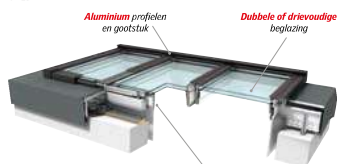

Modulaire lichtstraten

Vaste modules

Voordelen

- Uniek design met slanke profielen voor een maximale inval van het daglicht.
- Vervaardigd uit hoogwaardig composietmateriaal van glasvezel en polyurethaan.
- Eenvoudige montage door het modulaire ontwerp.

Karakteristieken

Voor dakhellingen tussen 0° en 15°.

Type HFC - vaste modules

- All-in pakket bevat volgens de gekozen samenstelling:
  - Lichtstraatmodules
  - Profielen
  - Gootstukken
  - Dampscherm
- Kunnen worden uitgerust met elektrische rolgordijnen als ze samen met de vaste modules worden besteld (zie opmerking op pagina 81). Neem contact op voor meer informatie.

Afmetingen & prijzen

Afmetingen - B x H in cm*	100 x 120	100 x 160	100 x 200	100 x 240
Vaste modules	Dubbele beglazing			
	1377 1666,17	1624 1965,04	1866 2257,86	2121 2566,41
Bestelcode:	HFC 100120 SL0022	HFC 100160 SL0022	HFC 100200 SL0022	HFC 100240 SL0022
	2277 2755,17	2672 3233,12	3063 3706,23	3467 4195,07
Bestelcode:	HFC 100120 SL0023	HFC 100160 SL0023	HFC 100200 SL0023	HFC 100240 SL0023
	3177 3844,17	3751 4538,71	4291 5192,11	4844 5861,24
Bestelcode:	HFC 100120 SL0024	HFC 100160 SL0024	HFC 100200 SL0024	HFC 100240 SL0024
	4108 4970,68	4799 5806,79	5488 6640,48	6190 7489,90
Bestelcode:	HFC 100120 SL0025	HFC 100160 SL0025	HFC 100200 SL0025	HFC 100240 SL0025
	5008 6059,68	5847 7074,87	6685 8088,85	7536 9118,56
Bestelcode:	HFC 100120 SL0026	HFC 100160 SL0026	HFC 100200 SL0026	HFC 100240 SL0026
Vaste modules	Drievoudige beglazing			
	1472 1781,12	1754 2122,34	2030 2456,30	2318 2804,78
Bestelcode:	HFC 100120 SL0027	HFC 100160 SL0027	HFC 100200 SL0027	HFC 100240 SL0027
	2467 2985,07	2932 3547,72	3391 4103,11	3861 4671,81
Bestelcode:	HFC 100120 SL0028	HFC 100160 SL0028	HFC 100200 SL0028	HFC 100240 SL0028
	3462 4189,02	4141 5010,61	4783 5787,43	5435 6576,35
Bestelcode:	HFC 100120 SL0029	HFC 100160 SL0029	HFC 100200 SL0029	HFC 100240 SL0029
	4488 5430,48	5319 6435,99	6144 7434,24	6978 8443,38
Bestelcode:	HFC 100120 SL0030	HFC 100160 SL0030	HFC 100200 SL0030	HFC 100240 SL0030
	5483 6634,43	6497 7861,37	7505 9081,05	8521 10310,41
Bestelcode:	HFC 100120 SL0031	HFC 100160 SL0031	HFC 100200 SL0031	HFC 100240 SL0031

BTW niet inbegrepen. BTW 21% inbegrepen.