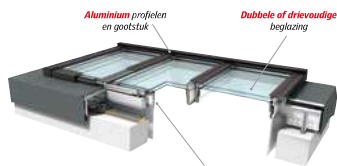

Karakteristieken

Voor dakhellingen tussen 0° en 15°.

Type HVC - INTEGRA® ventilerende modules

- All-in pakket bevat volgens de gekozen samenstelling:
  - Lichtstraatmodules
  - Profielen
  - Gootstukken
  - Dampscherm
- Scharmiert aan de bovenzijde: opent tot 260 mm.
- De electronica en de motor zijn onzichtbaar geïntegreerd in de ventilerende module.
- Radiogestuurde bediening.
- Automatische sluiting met regen- en windsensor.
- Uitgerust voor de plaatsing van rolgordijnen (zie opmerking op pagina 81).

VELUX
modulaire lichtstraten

Afmetingen & prijzen

Afmetingen - B x H in cm*	100 x 120	100 x 160	100 x 200	100 x 240
INTEGRA® ventilerende modules in combinatie met vaste modules*	Dubbele beglazing			
	3040 3678,40	3464 4191,44	3891 4696,01	4313 5218,73
Bestelcode:	HVC 100120 SL0067	HVC 100160 SL0067	HVC 100200 SL0067	HVC 100240 SL0067
	3940 4767,40	4512 5459,52	5078 6144,38	5659 6847,39
Bestelcode:	HVC 100120 SL0069	HVC 100160 SL0069	HVC 100200 SL0069	HVC 100240 SL0069
	4840 5856,40	5591 6765,11	6306 7630,26	7036 8513,56
Bestelcode:	HVC 100120 SL0071	HVC 100160 SL0071	HVC 100200 SL0071	HVC 100240 SL0071
	6558 7935,18	7603 9199,63	8642 10456,82	9698 11734,58
Bestelcode:	HVC 100120 SL0073	HVC 100160 SL0073	HVC 100200 SL0073	HVC 100240 SL0073
	7458 9024,18	8651 10467,71	9839 11905,19	11044 13363,24
Bestelcode:	HVC 100120 SL0075	HVC 100160 SL0075	HVC 100200 SL0075	HVC 100240 SL0075

Afmetingen - B x H in cm*	100 x 120	100 x 160	100 x 200	100 x 240
INTEGRA® ventilerende modules in combinatie met vaste modules*	Drievoudige beglazing			
	3136 3794,56	3593 4347,53	4045 4894,45	4509 5455,89
Bestelcode:	HVC 100120 SL0081	HVC 100160 SL0081	HVC 100200 SL0081	HVC 100240 SL0081
	4131 4998,51	4771 5772,91	5406 6541,26	6052 7322,92
Bestelcode:	HVC 100120 SL0082	HVC 100160 SL0082	HVC 100200 SL0082	HVC 100240 SL0082
	5126 6202,46	5980 7235,00	6798 8225,58	7626 9227,46
Bestelcode:	HVC 100120 SL0083	HVC 100160 SL0083	HVC 100200 SL0083	HVC 100240 SL0083
	6940 8397,40	8121 9826,41	9298 11250,58	10484 12685,64
Bestelcode:	HVC 100120 SL0079	HVC 100160 SL0079	HVC 100200 SL0079	HVC 100240 SL0079
	7935 9601,35	9299 11251,79	10659 12897,39	12027 14552,67
Bestelcode:	HVC 100120 SL0080	HVC 100160 SL0080	HVC 100200 SL0080	HVC 100240 SL0080

Denk ook aan de toebehoren

Elektrisch rolgordijn
Zie pagina 80-81