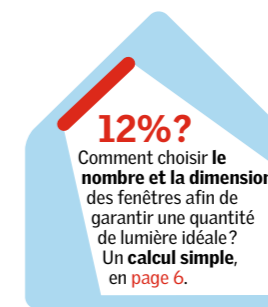

Dimensions & prix

	CK02	CK04	MK04	MK06	MK08	PK10	SK06	SK08	UK04	UK08
Dimensions - L x H en cm	55 x 78	55 x 98	78 x 98	78 x 118	78 x 140	94 x 160	114 x 118	114 x 140	134 x 98	134 x 140

70 Energy & Comfort	Excellent bilan énergétique									
GGL 2070	277	296	336	365	391	548	446	500	471	550
Bois peint en blanc	335,17	358,16	406,56	441,65	473,11	663,08	539,66	605,00	569,91	665,50
GGU 0070	344	367	424	453	484	679	557	620	600	692
Finition polyuréthane	416,24	444,07	513,04	548,13	585,64	821,59	673,97	750,20	726,00	837,32

66 Energy Star	Triple vitrage, convient pour maison basse énergie et maison passive									
GGL 2066	411	438	497	540	578	810	664	740	681	827
Bois peint en blanc	497,31	529,98	601,37	653,40	699,38	980,10	803,44	895,40	824,01	1000,67
GGU 0066	509	543	616	670	717	1005	824	918	844	1025
Finition polyuréthane	615,89	657,03	745,36	810,70	867,57	1216,05	997,04	1110,78	1021,24	1240,25

T.V.A. non comprise. T.V.A. 21% comprise.

N'oubliez pas:

L'indispensable: le raccordement
pour une étanchéité et une intégration parfaite dans le toit*
pages 110 à 120

Kits Énergie*
page 124

Habillage intérieur
pages 126-127

Stores & volets
pages 128 à 161

Systèmes de commande, sécurité & entretien
pages 162 à 169

* Les profilés longs latéraux et traverse basse du dormant de la fenêtre de toit se trouvent dans la boîte du raccordement. Lorsque le raccordement VELUX n'est pas utilisé, ces profilés sont à commander séparément. Code de commande: ZWC. Prix: 37€ hors TVA.