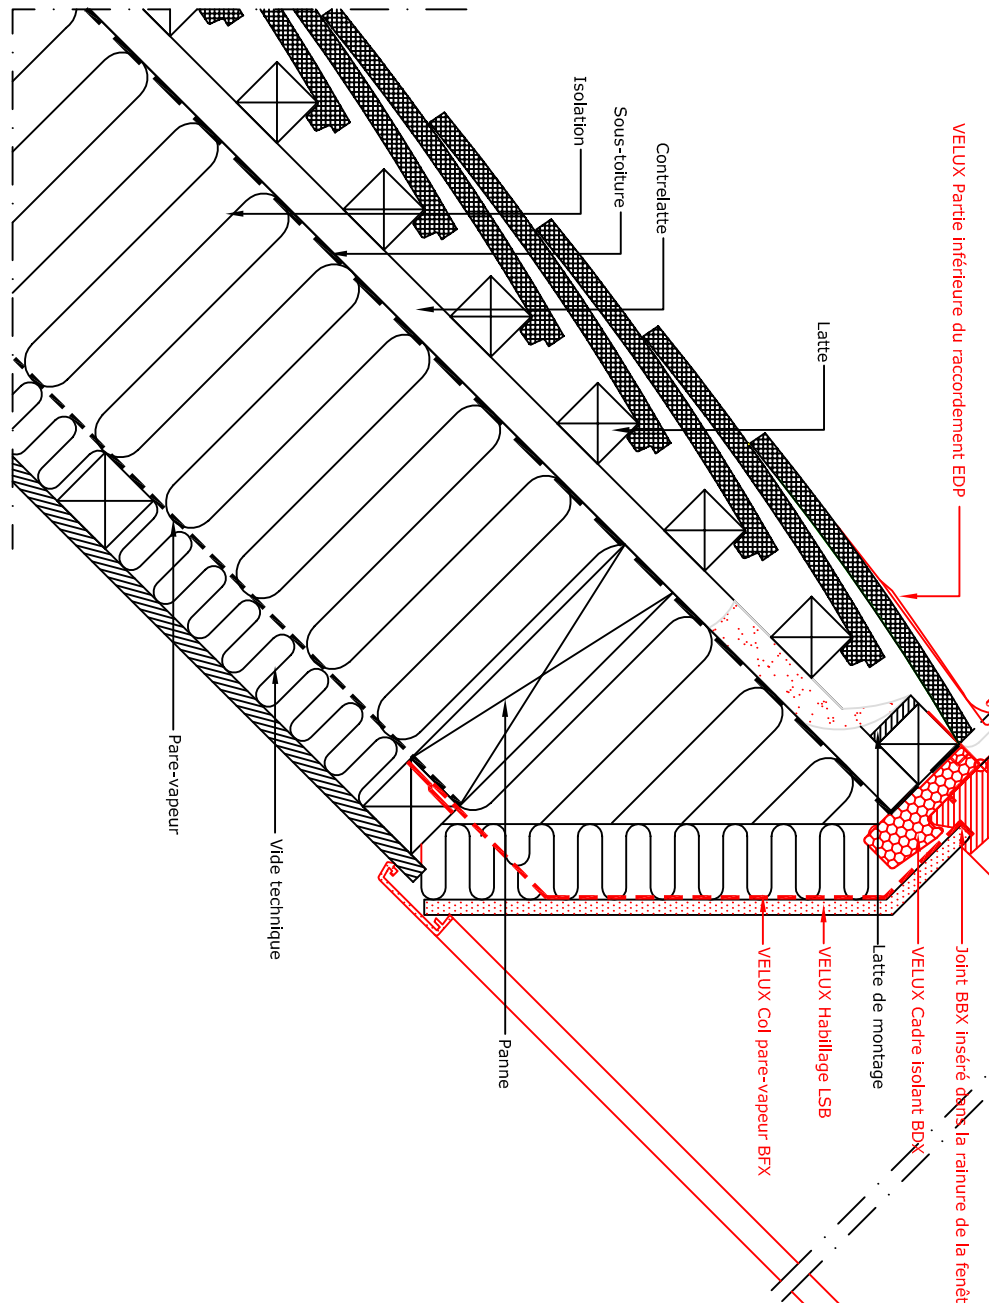

1:2,5

Coupe A-A
1:5

Coupe B-B
1:5

Produits VELUX:

- GGL 15°-90°
- EDP 25°-90°
- BFX
- BDX 2000
- LS-BBX

Couverture de la toiture:
 Tuiles plates < 14 mm

NOTE:
Les éléments constituant la toiture sont
seulement indicatifs.
Notice de pose sur demande

Fenêtre de toit VELUX GGL sur couverture en
tuiles plates, avec raccordement EDP

01.03
VB-0413