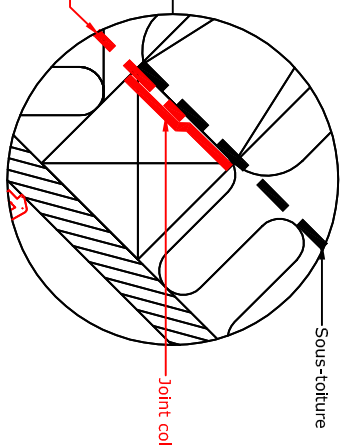

1:2,5

Coupe A-A
1:5

Coupe B-B
1:5

Produits VELUX:

- GGL 15°-90°
- EDP 25°-90°
- BFX
- BDX 2000
- LS-BBX

Couverture de la toiture:
 Tuiles plates < 14 mm

NOTE:
Les éléments constituant la toiture sont
seulement indicatifs.
Notice de pose sur demande

Fenêtre de toit VELUX GGL sur couverture en
tuiles plates, avec raccordement EDP

01.03
VB-0413