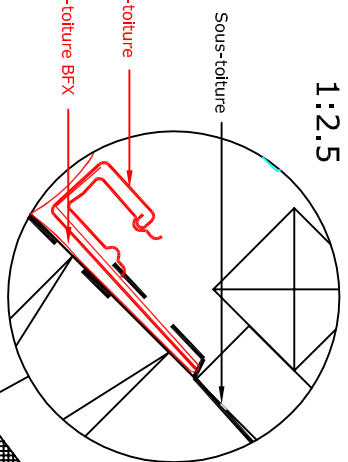

1:2,5

Coupe A-A
1:5

Coupe B-B
1:5

Produits VELUX:

- GGL 15°-90°
- EDP 25°-90°
- BFX
- BDX 2000
- LS-BBX

Couverture de la toiture:
 Tuiles plates < 14 mm

NOTE:
Les éléments constituant la toiture sont
seulement indicatifs.
Notice de pose sur demande

Fenêtre de toit VELUX GGL sur couverture en
tuiles plates, avec raccordement EDP

01.03
VB-0413