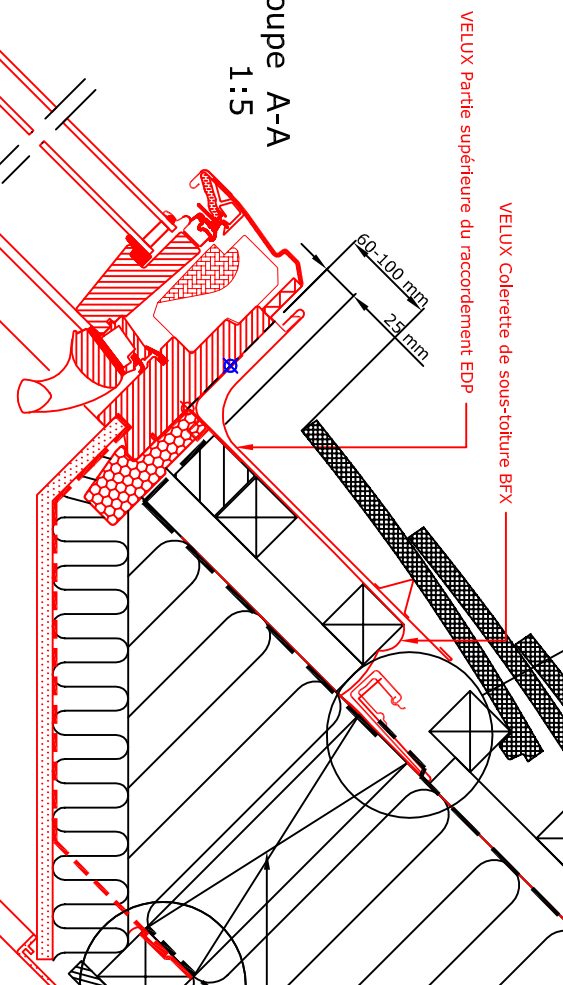

1:2,5

Coupe A-A
1:5

Coupe B-B
1:5

Produits VELUX:

- GGL 15°-90°
- EDP 25°-90°
- BFX
- BDX 2000
- LS-BBX

Couverture de la toiture:
 Tuiles plates < 14 mm

NOTE:
Les éléments constituant la toiture sont
seulement indicatifs.
Notice de pose sur demande

Fenêtre de toit VELUX GGL sur couverture en
tuiles plates, avec raccordement EDP

01.03
VB-0413