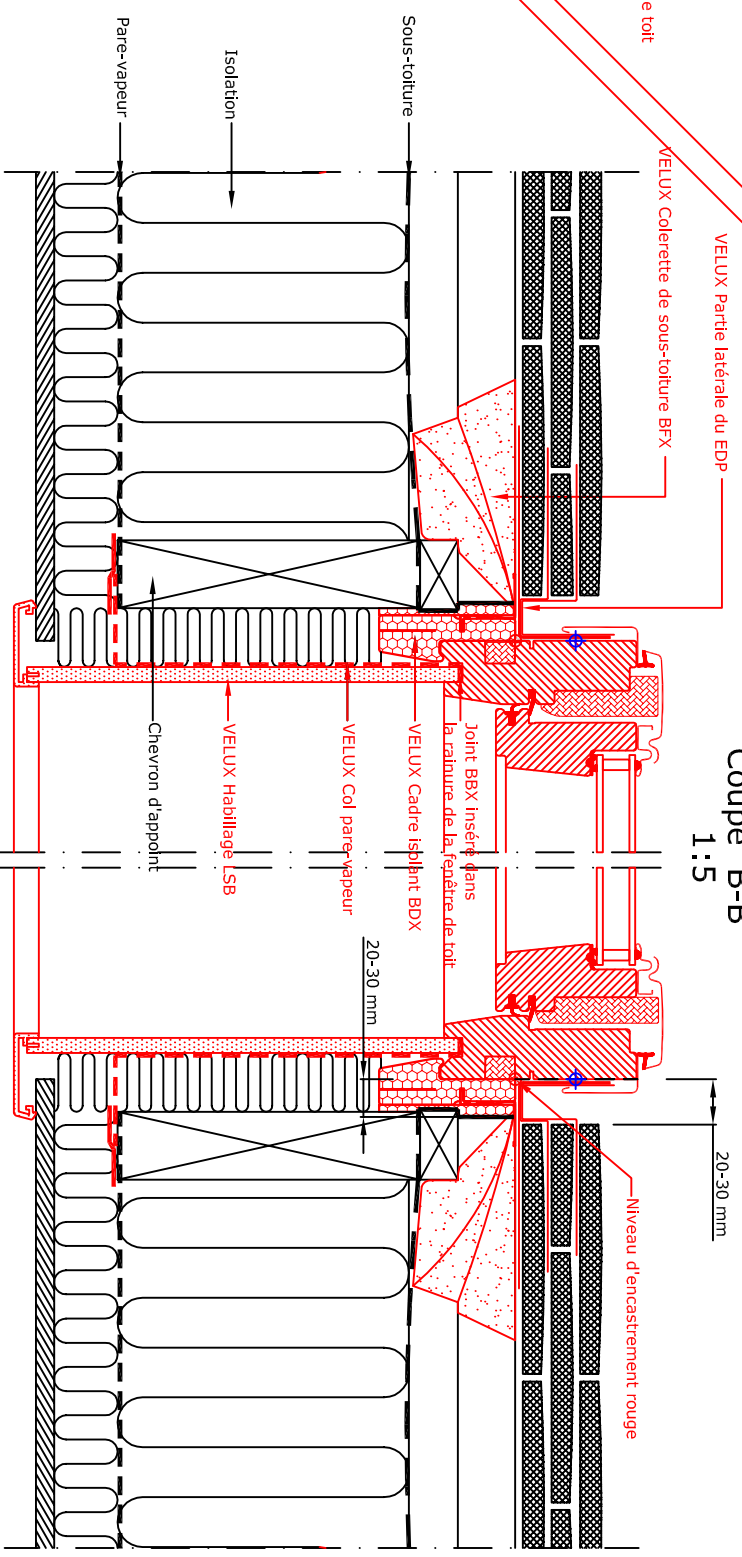

1:2,5

Coupe A-A
1:5

Coupe B-B
1:5

Produits VELUX:

- GGL 15°-90°
- EDP 25°-90°
- BFX
- BDX 2000
- LS-BBX

Couverture de la toiture:
 Tuiles plates < 14 mm

NOTE:
Les éléments constituant la toiture sont
seulement indicatifs.
Notice de pose sur demande

Fenêtre de toit VELUX GGL sur couverture en
tuiles plates, avec raccordement EDP

01.03
VB-0413