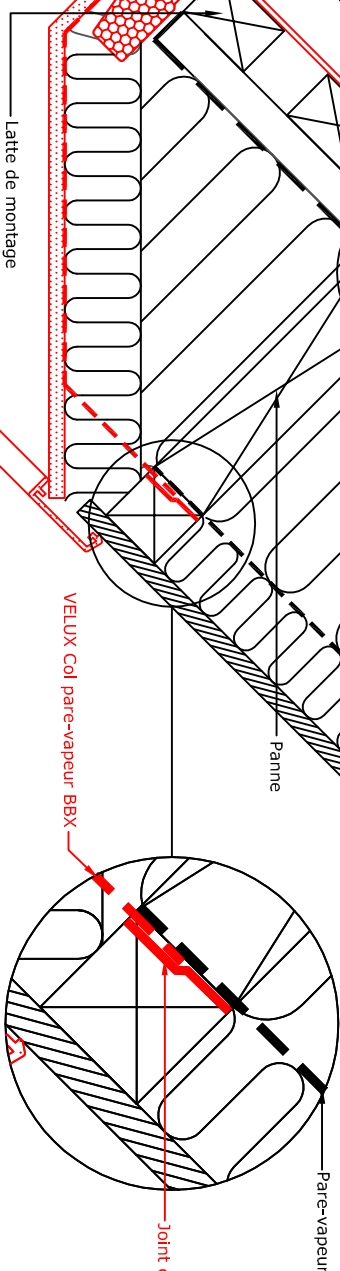

Elevation perpendiculaire au toit

1:2.5

VELUX Gouttière de sous-toiture  
 VELUX Colerette de sous-toiture BFX  
 VELUX Partie supérieure du raccordement EDB  
 VELUX Colerette de sous-toiture

Coupe A-A  
1:5

1:2.5

- Produits VELUX :
-  GGL  
1,5°-90°
  -  EDB  
25°-90°
  -  BFX  
BDX 2000
  -  LS-BBX
- Couverture de la toiture :
-  TILES  
< 19 mm

Coupe B-B  
1:5

NOTE:  
 Les éléments constituant la toiture sont  
 seulement indicatifs.  
 Notice de pose sur demande

Fenêtre de toit VELUX GGL sur couverture en tuiles plates sans emboîtement,  
 avec raccordement EDB

01.09  
 VB-0716