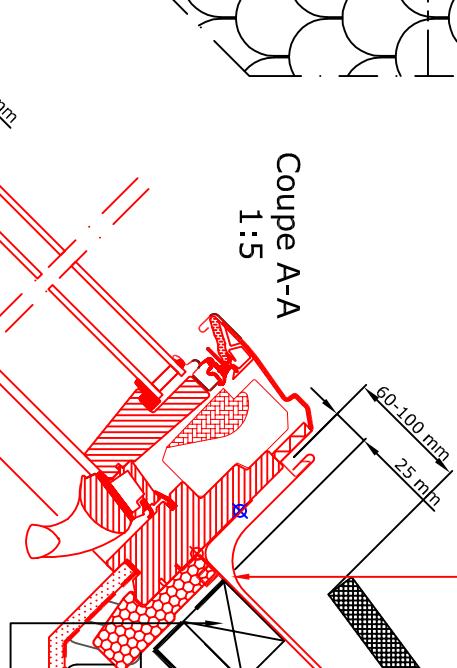

Elevation perpendiculaire au toit

1:2.5

VELUX Gouttière de sous-toiture  
 VELUX Colerette de sous-toiture BFX  
 VELUX Partie supérieure du raccordement EDB  
 VELUX Colerette de sous-toiture

Coupe A-A  
1:5

1:2.5

- Produits VELUX :
-  GGL  
1,5°-90°
  -  EDB  
25°-90°
  -  BFX  
BDX 2000
  -  LS-BBX
- Couverture de la toiture :
-  TILES  
< 19 mm

Coupe B-B  
1:5

NOTE:  
 Les éléments constituant la toiture sont  
 seulement indicatifs.  
 Notice de pose sur demande

Fenêtre de toit VELUX GGL sur couverture en tuiles plates sans emboîtement,  
 avec raccordement EDB

01.09  
 VB-0716