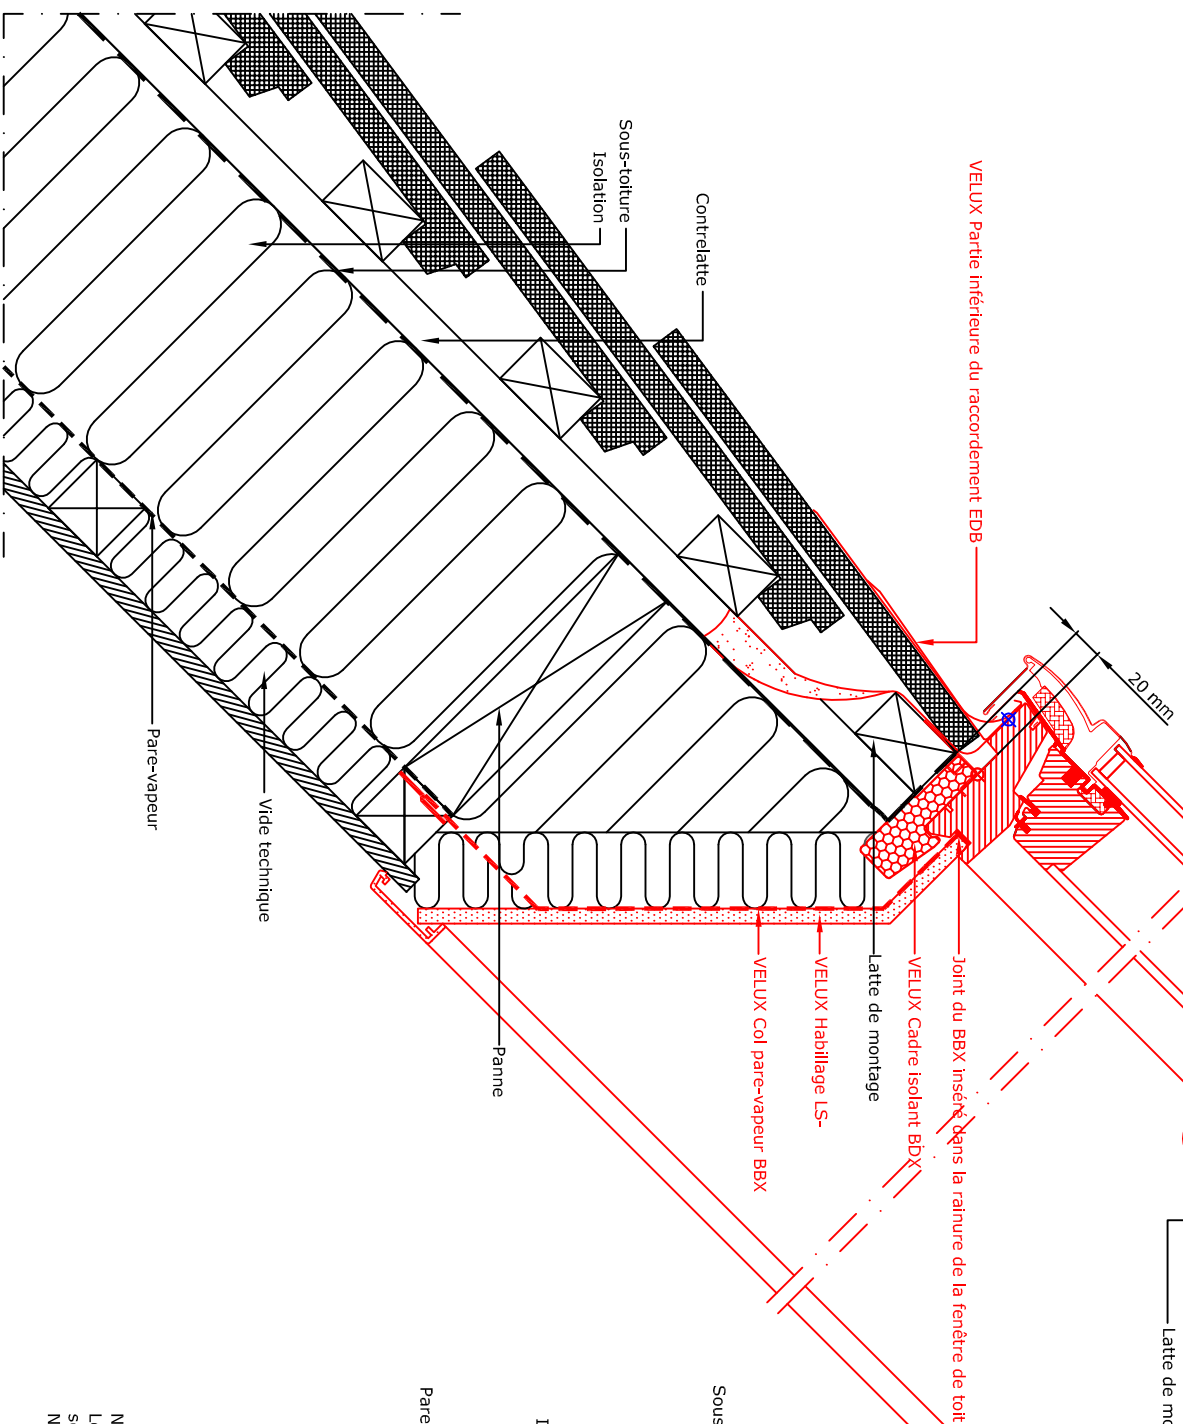

Elevation perpendiculaire au toit

1:2.5

VELUX Gouttière de sous-toiture  
 VELUX Colerette de sous-toiture BFX  
 VELUX Partie supérieure du raccordement EDB  
 VELUX Colerette de sous-toiture

Coupe A-A  
1:5

1:2.5

- Produits VELUX :
-  GGL  
1,5°-90°
  -  EDB  
25°-90°
  -  BFX  
BDX 2000
  -  LS-BBX
- Couverture de la toiture :
-  TILES  
< 19 mm

Coupe B-B  
1:5

NOTE:  
 Les éléments constituant la toiture sont  
 seulement indicatifs.  
 Notice de pose sur demande

Fenêtre de toit VELUX GGL sur couverture en tuiles plates sans emboîtement,  
 avec raccordement EDB

01.09  
 VB-0716