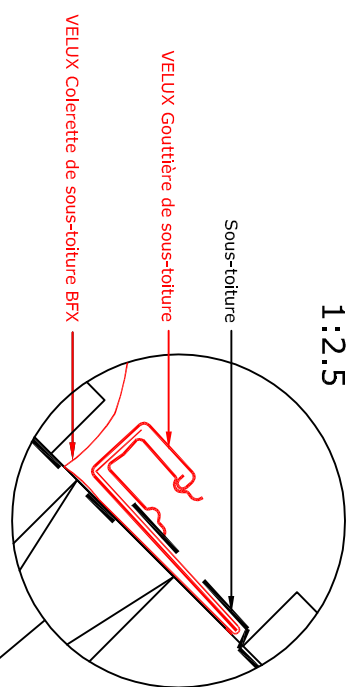

Elevation perpendiculaire au toit

1:2.5

VELUX Gouttière de sous-toiture  
 VELUX Colerette de sous-toiture BFX  
 VELUX Partie supérieure du raccordement EDB  
 VELUX Colerette de sous-toiture

Coupe A-A  
1:5

1:2.5

- Produits VELUX :
-  GGL  
1,5°-90°
  -  EDB  
25°-90°
  -  BFX  
BDX 2000
  -  LS-BBX
- Couverture de la toiture :
-  TILES  
< 19 mm

Coupe B-B  
1:5

NOTE:  
 Les éléments constituant la toiture sont  
 seulement indicatifs.  
 Notice de pose sur demande

Fenêtre de toit VELUX GGL sur couverture en tuiles plates sans emboîtement,  
 avec raccordement EDB

01.09  
 VB-0716