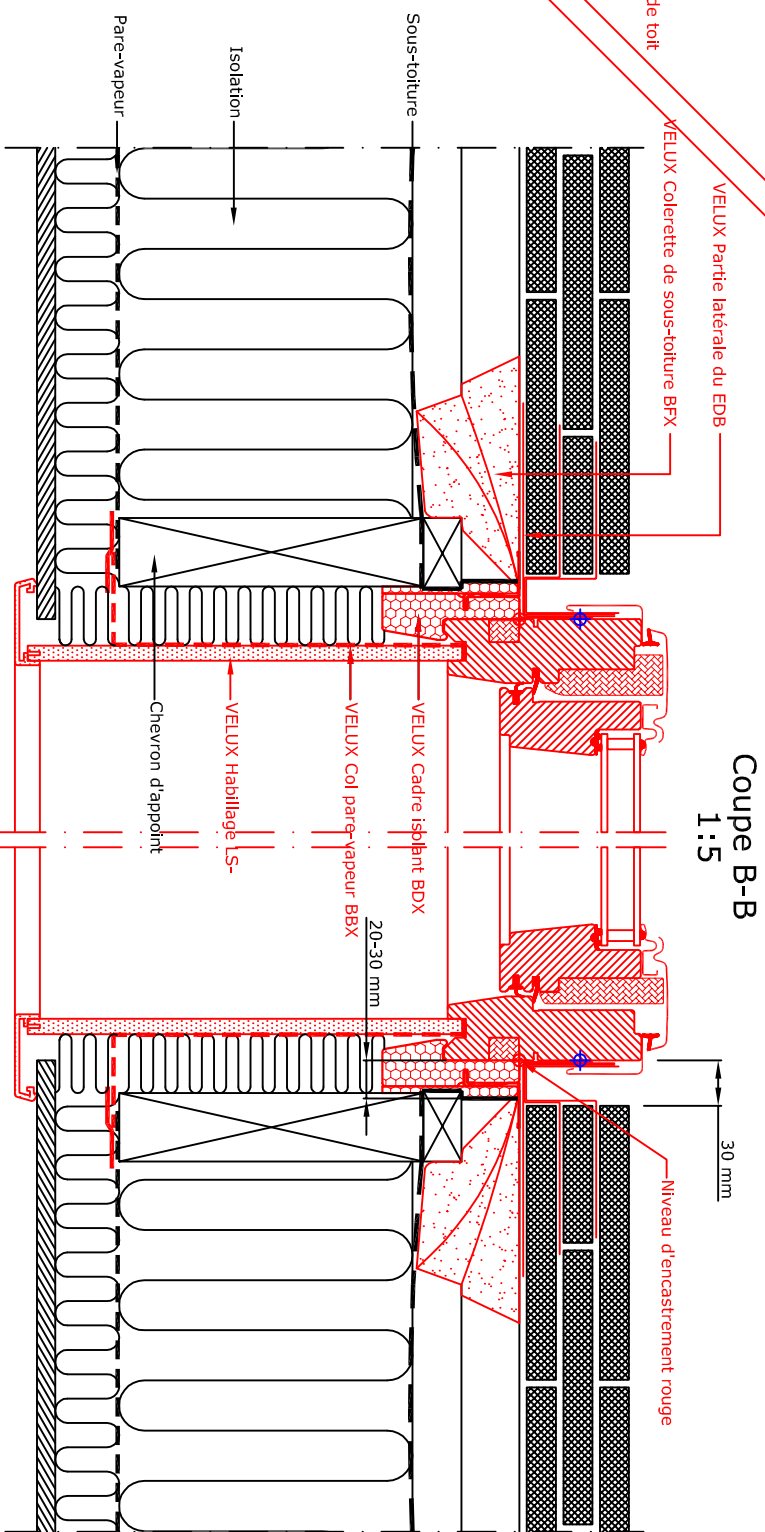

Elevation perpendiculaire au toit

1:2.5

VELUX Gouttière de sous-toiture  
 VELUX Colerette de sous-toiture BFX  
 VELUX Partie supérieure du raccordement EDB  
 VELUX Colerette de sous-toiture

Coupe A-A  
1:5

1:2.5

- Produits VELUX :
-  GGL  
1,5°-90°
  -  EDB  
25°-90°
  -  BFX  
BDX 2000
  -  LS-BBX
- Couverture de la toiture :
-  TILES  
< 19 mm

Coupe B-B  
1:5

NOTE:  
 Les éléments constituant la toiture sont  
 seulement indicatifs.  
 Notice de pose sur demande

Fenêtre de toit VELUX GGL sur couverture en tuiles plates sans emboîtement,  
 avec raccordement EDB

01.09  
 VB-0716