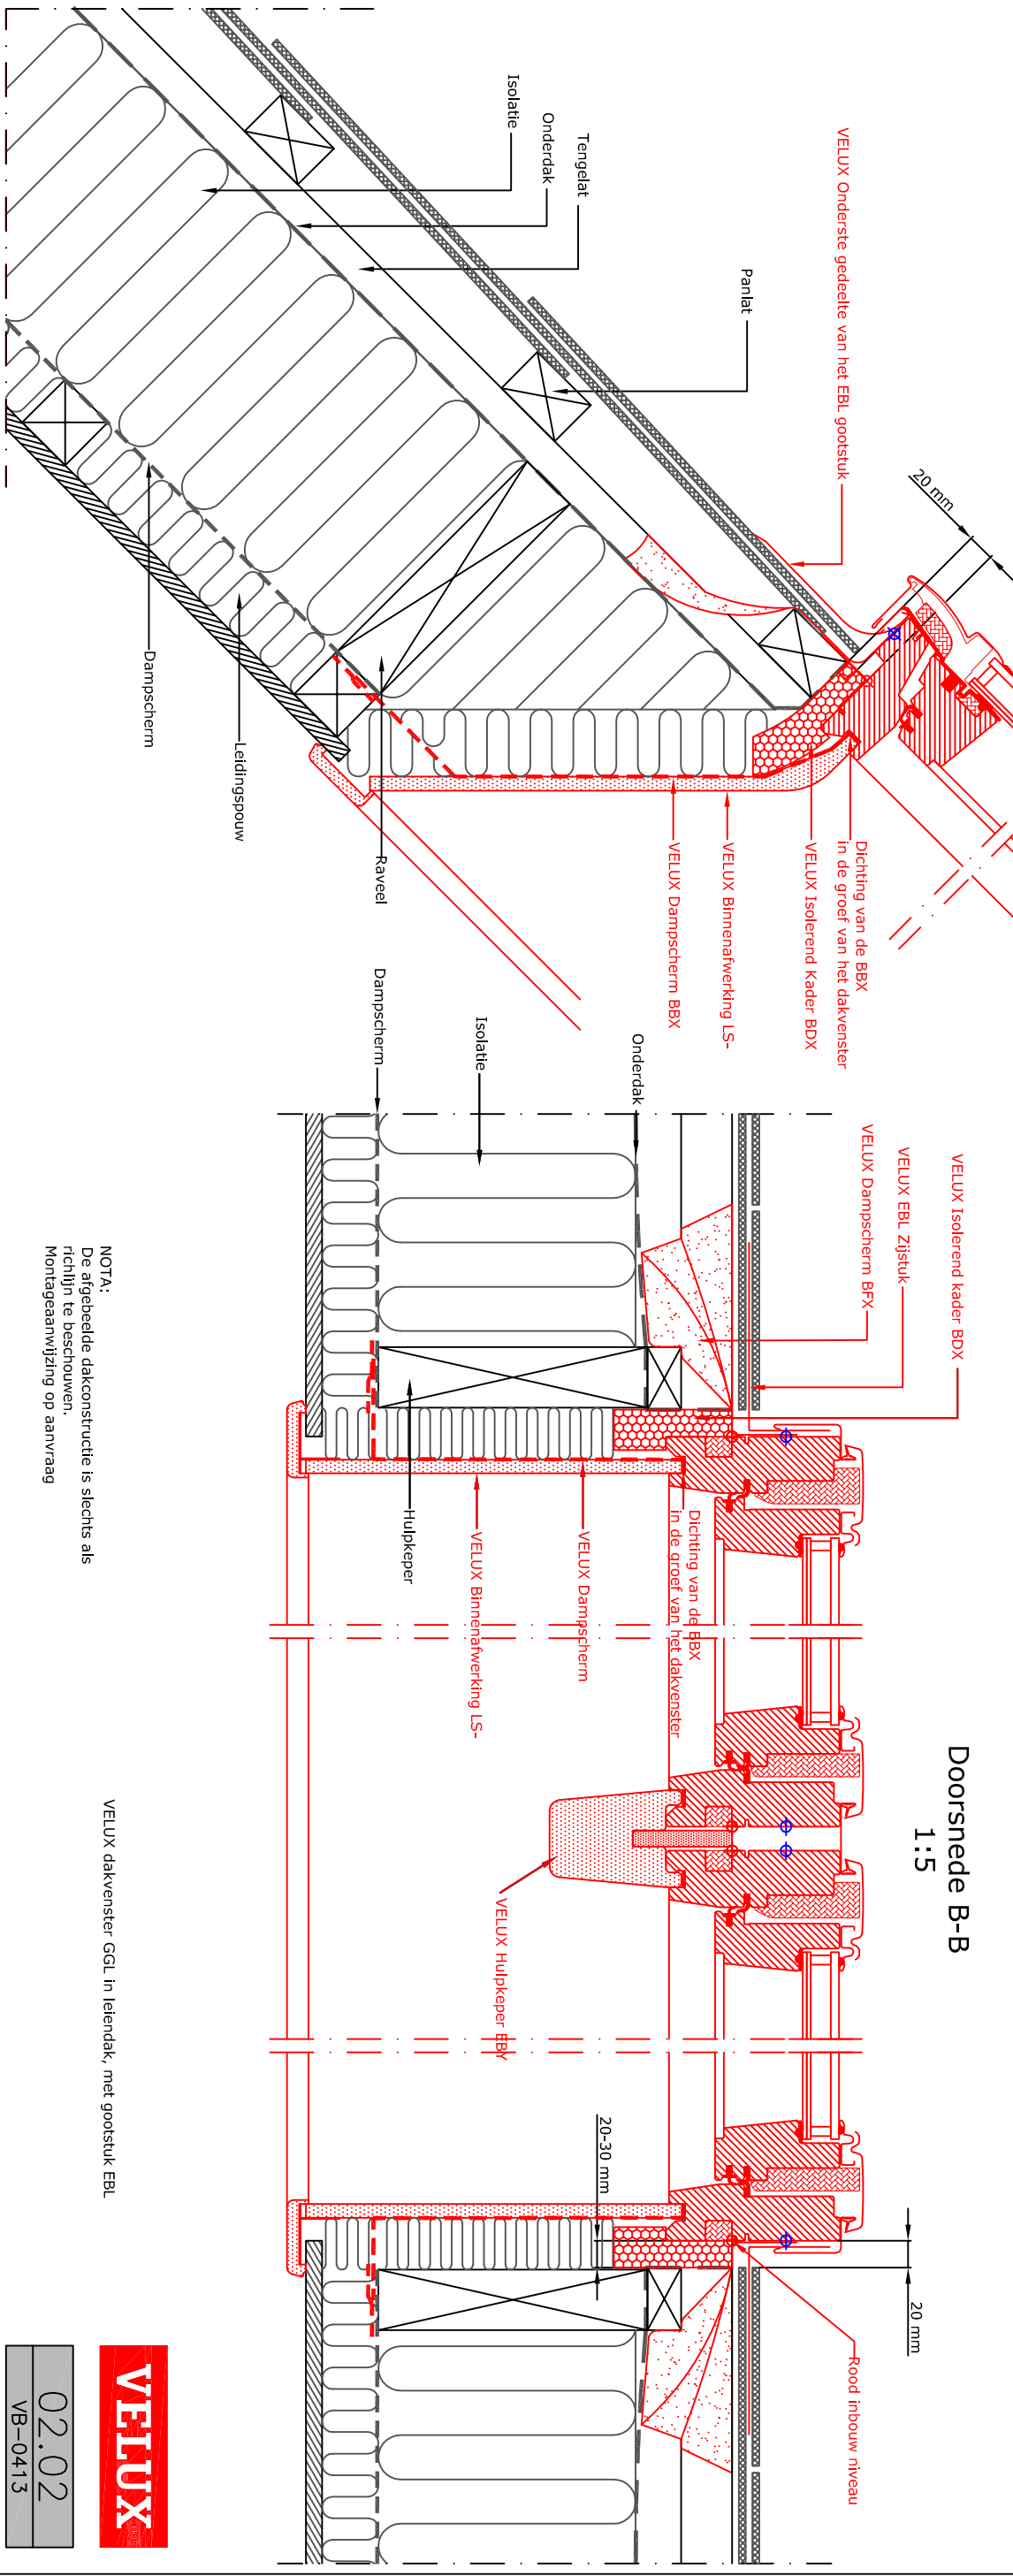

Doorsnede A-A
1:5

Doorsnede B-B
1:5

VELUX producten:

- GGL 15°-30°
- EBL 15°-30°
- EBY 25°-45°
- BFX
- BDX
- LS-BBX

Dakbedekking :

- Leien < 8 mm

VELUX dakvenster GGL in lelendak, met gootstuk EBL

NOTA:
De afgebeelde dakconstructie is slechts als richtlijn te beschouwen.
Montageaanzijding op aanvraag

02.02
VB-0413