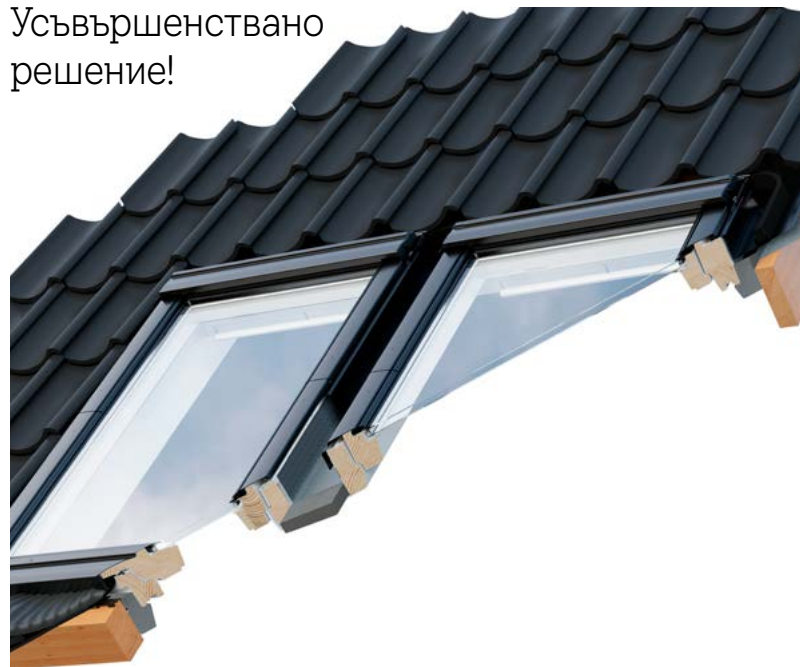

Усъвършенствано решение!