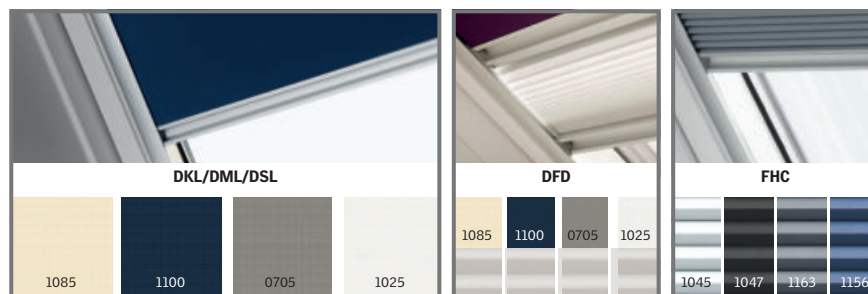

Станд. цвета

Размеры VELUX OPTIMA

Стандарт, Премиум

DKL Затемняющая штора

DML Затемн. штора с эл. приводом

DSL Затемн. штора на солн. батарее

DFD Штора «Дуо» 2 в 1

FHC Энергосберегающая штора-плиссе

В наличии на складе в Минске

1085

1085

CR02 55x78 см	CK02 55x78 см	185	490	500	240	240
CR04 55x98 см	CK04 55x98 см	200	510	520	260	260
FR04 66x98 см	FK04 66x98 см	215	520	530	280	280
FR06 66x118 см	FK06 66x118 см	235	540	550	300	300
MR04 78x98 см	MK04 78x98 см	225	530	540	295	295
MR06 78x118 см	MK06 78x118 см	240	550	560	315	315
MR08 78x140 см	MK08 78x140 см	260	570	580	335	335
MR10 78x160 см	MK10 78x160 см	290	600	610	375	375
PR06 94x118 см	PK06 94x118 см	265	570	580	345	345
PR08 94x140 см	PK08 94x140 см	290	600	610	375	375
PR10 94x160 см	PK10 94x160 см	305	610	620	400	400
SR06 114x118 см	SK06 114x118 см	300	610	620	390	390
SR08 114x140 см	SK08 114x140 см	315	620	630	410	410