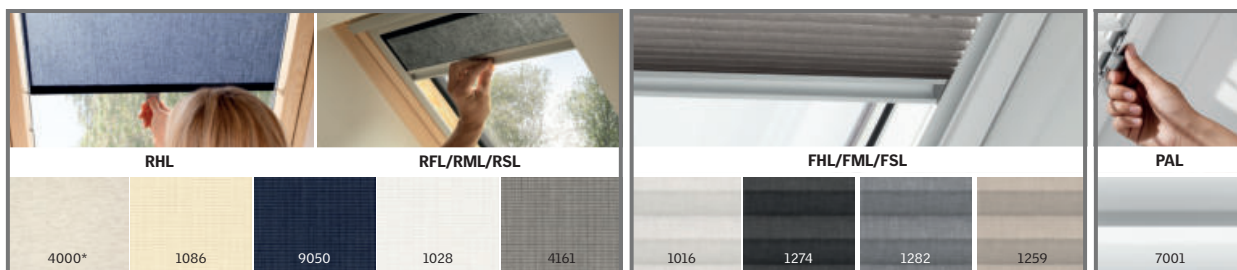

НОВАЯ КОЛЛЕКЦИЯ штор 2021

Вам нужен контроль света?

Станд. цвета

Размеры VELUX OPTIMA

Стандарт, Премиум

RHL Рулонная штора на крючках

RFL Рулонная штора на направляющих

RML Рулонная штора с эл. приводом

RSL Рулонная штора на солнечной батарее

FHL Штора-плиссе

FML Штора-плиссе с эл. приводом

FSL Штора-плиссе на солнечной батарее

PAL Жалюзи

В наличии на складе в Минске

1028, 4000

1028, 4000

7001

CR02 55x78 см	CK02 55x78 см	115	185	490	500	185	490	500	240
CR04 55x98 см	CK04 55x98 см	115	200	510	520	200	510	520	260
FR04 66x98 см	FK04 66x98 см	135	215	520	530	215	520	530	280
FR06 66x118 см	FK06 66x118 см	135	235	540	550	235	540	550	300
MR04 78x98 см	MK04 78x98 см	140	225	530	540	225	530	540	295
MR06 78x118 см	MK06 78x118 см	140	240	550	560	240	550	560	315
MR08 78x140 см	MK08 78x140 см	140	260	570	580	260	570	580	335
MR10 78x160 см	MK10 78x160 см	140	290	600	610	290	600	610	375
PR06 94x118 см	PK06 94x118 см	165	265	570	580	265	570	580	345
PR08 94x140 см	PK08 94x140 см	165	290	600	610	290	600	610	375
PR10 94x160 см	PK10 94x160 см	165	305	610	620	305	610	620	400
SR06 114x118 см	SK06 114x118 см	185	300	610	620	300	610	620	390
SR08 114x140 см	SK08 114x140 см	185	315	620	630	315	620	630	410

* Количество ограничено

Вам нужно затемнение?