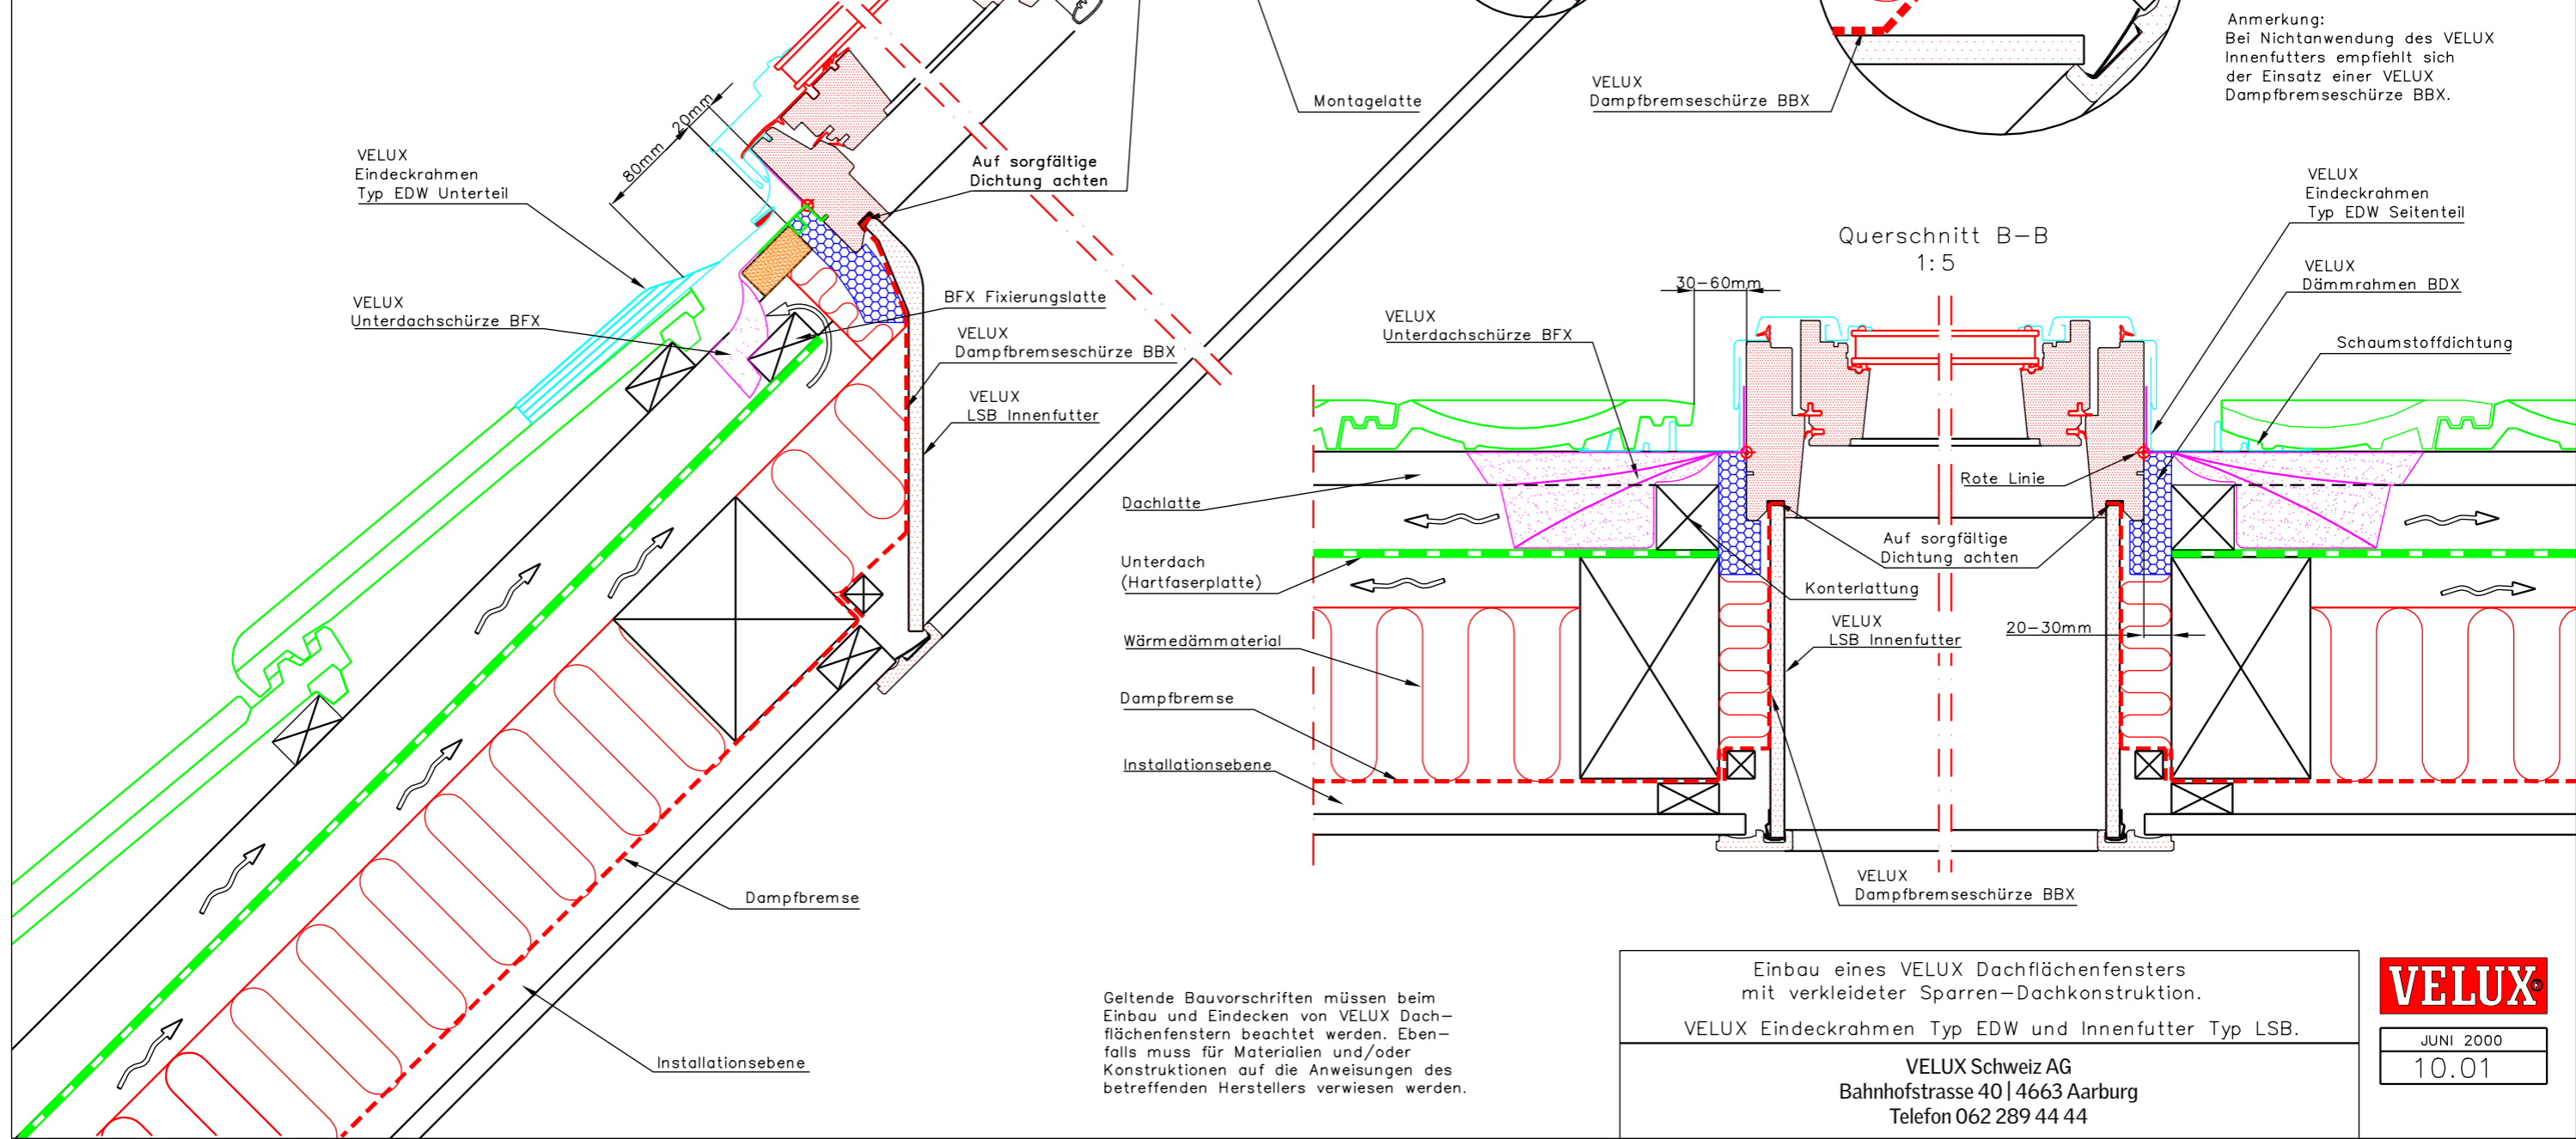

Aufriss winkelnrecht auf dem Dach 1:20

Querschnitt A-A
1:5

- GGL
- EDW
- BDX
- incl. BFX
- LSB
incl. BBX
- Ziegel
Dach

Anmerkung:
Bei Nichtanwendung des VELUX
Innenfutters empfiehlt sich
der Einsatz einer VELUX
Dampfbremseschürze BBX.

Querschnitt B-B
1:5

Geltende Bauvorschriften müssen beim Einbau und Eindecken von VELUX Dachflächenfenstern beachtet werden. Ebenfalls muss für Materialien und/oder Konstruktionen auf die Anweisungen des betreffenden Herstellers verwiesen werden.

Einbau eines VELUX Dachflächenfensters mit verkleideter Sparren-Dachkonstruktion.
VELUX Eindeckrahmen Typ EDW und Innenfutter Typ LSB.
VELUX Schweiz AG
Bahnhofstrasse 40 | 4663 Aarburg
Telefon 062 289 44 44