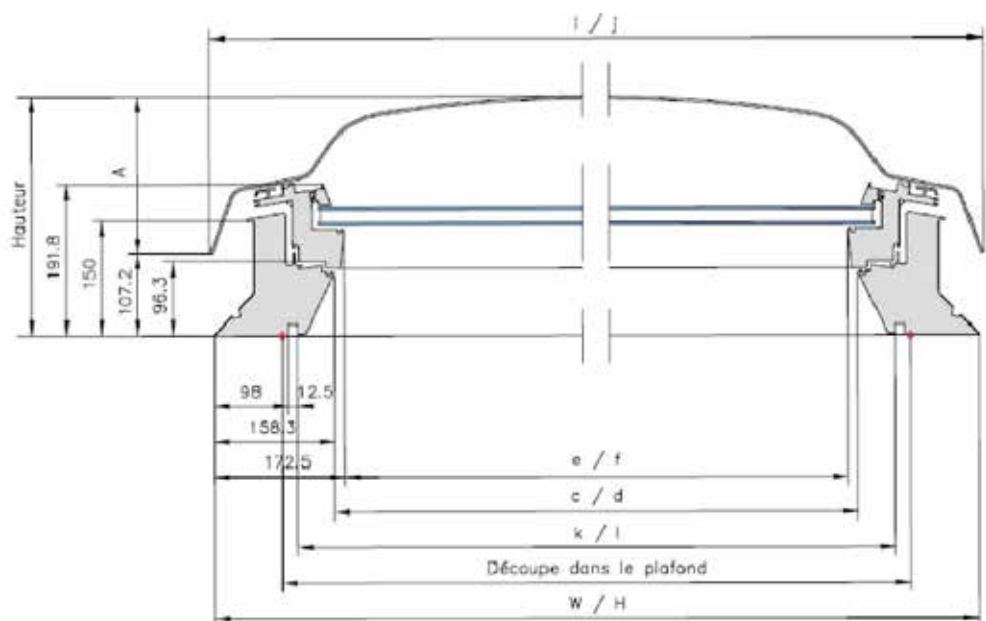

Distance 240 mm:  
Une modification des ailes de collage n'est pas nécessaire.

\* Remarque :  
Distance minimale pour ISD 1093 / 2093 (vitrage bombé / vitrage plat):  
Prenez l'emplacement pour le vissage latérale en compte  
(longueur de la vis 80 mm + x mm du dispositif de montage)

\* Coupole  
ISD 0000/0100/0010/0110

Adaptateur de costière ZCE 1015

Costière avec aile de collage ZCE 0015

Distance 100 mm jusqu'à 239 mm:  
Les ailes de collage doivent être modifié.

Note:  
En case d'espace faible, la neige et la glace peuvent perturber la fermeture et l'ouverture de la fenêtre.

mesures en mm

Grandeur	Dé coupe dans le plafond mm	Cadre, dimen- sions extérieures mm W/H	Cadre, dimen- sions intérieures mm c/d	Verre, surface éclairante mm e/f	Encadrement intérieur, dimension mm k/l	Couple, dimen- sions extérieures mm i/j	Hauteur mm
060060	600×600	780	463,4	435	559	789,6	307
*060090	600×900	780/1080	463,4/763,4	435/735	559/859	789,6/1089,6	307
080080	800×800	980	663,4	635	759	989,6	307
090090	900×900	1080	763,4	735	859	1089,6	357
*090120	900×1200	1080/1380	763,4/1063,4	735/1035	859/1159	1089,6/1389,6	357
100100	1000×1000	1180	863,4	835	959	1189,6	357
*100150	1000×1500	1180/1680	863,4/1363,4	835/1335	959/1459	1189,6/1689,6	407
120120	1200×1200	1380	1063,4	1035	1159	1389,6	407
150150	1500×1500	1680	1363,4	1335	1459	1689,6	407

\* Le moteur des fenêtres CVP se trouve sur le côté court.

Vous trouvez d'autres informations techniques sur notre site sous la rubrique Professionnel.

Tous les dessins sont des propositions de construction et de montage à titre indicative et non contraignant. VELUX ne fournit dans ce contexte aucune prestation de planification et n'assume pas de garantie.