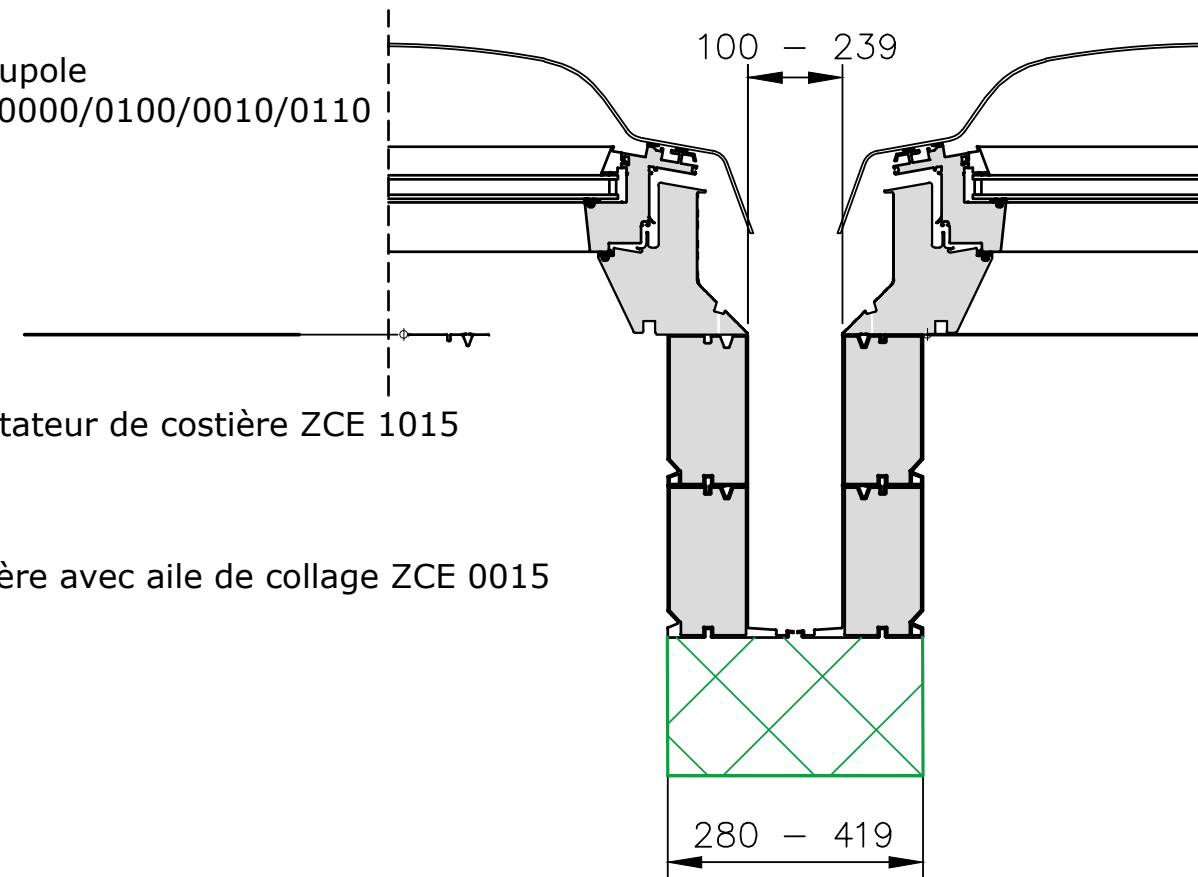

Distance 240 mm:  
Une modification des ailes de collage n'est pas nécessaire.

\* Remarque :  
Distance minimale pour ISD 1093 / 2093 (vitrage bombé / vitrage plat):  
Prenez l'emplacement pour le vissage latérale en compte  
(longueur de la vis 80 mm + x mm du dispositif de montage)

\* Coupole  
ISD 0000/0100/0010/0110

Adaptateur de costière ZCE 1015

Costière avec aile de collage ZCE 0015

Distance 100 mm jusqu'à 239 mm:  
Les ailes de collage doivent être modifié.

Note:  
En case d'espace faible, la neige et la glace peuvent perturber la fermeture et l'ouverture de la fenêtre.

mesures en mm

Grandeur	Dé coupe dans le plafond mm	Cadre, dimen- sions extérieures mm W/H	Cadre, dimen- sions intérieures mm c/d	Verre, surface éclairante mm e/f	Encadrement intérieur, dimension mm k/l	Couple, dimen- sions extérieures mm i/j	Hauteur mm
060060	600×600	780	463,4	435	559	789,6	307
*060090	600×900	780/1080	463,4/763,4	435/735	559/859	789,6/1089,6	307
080080	800×800	980	663,4	635	759	989,6	307
090090	900×900	1080	763,4	735	859	1089,6	357
*090120	900×1200	1080/1380	763,4/1063,4	735/1035	859/1159	1089,6/1389,6	357
100100	1000×1000	1180	863,4	835	959	1189,6	357
*100150	1000×1500	1180/1680	863,4/1363,4	835/1335	959/1459	1189,6/1689,6	407
120120	1200×1200	1380	1063,4	1035	1159	1389,6	407
150150	1500×1500	1680	1363,4	1335	1459	1689,6	407