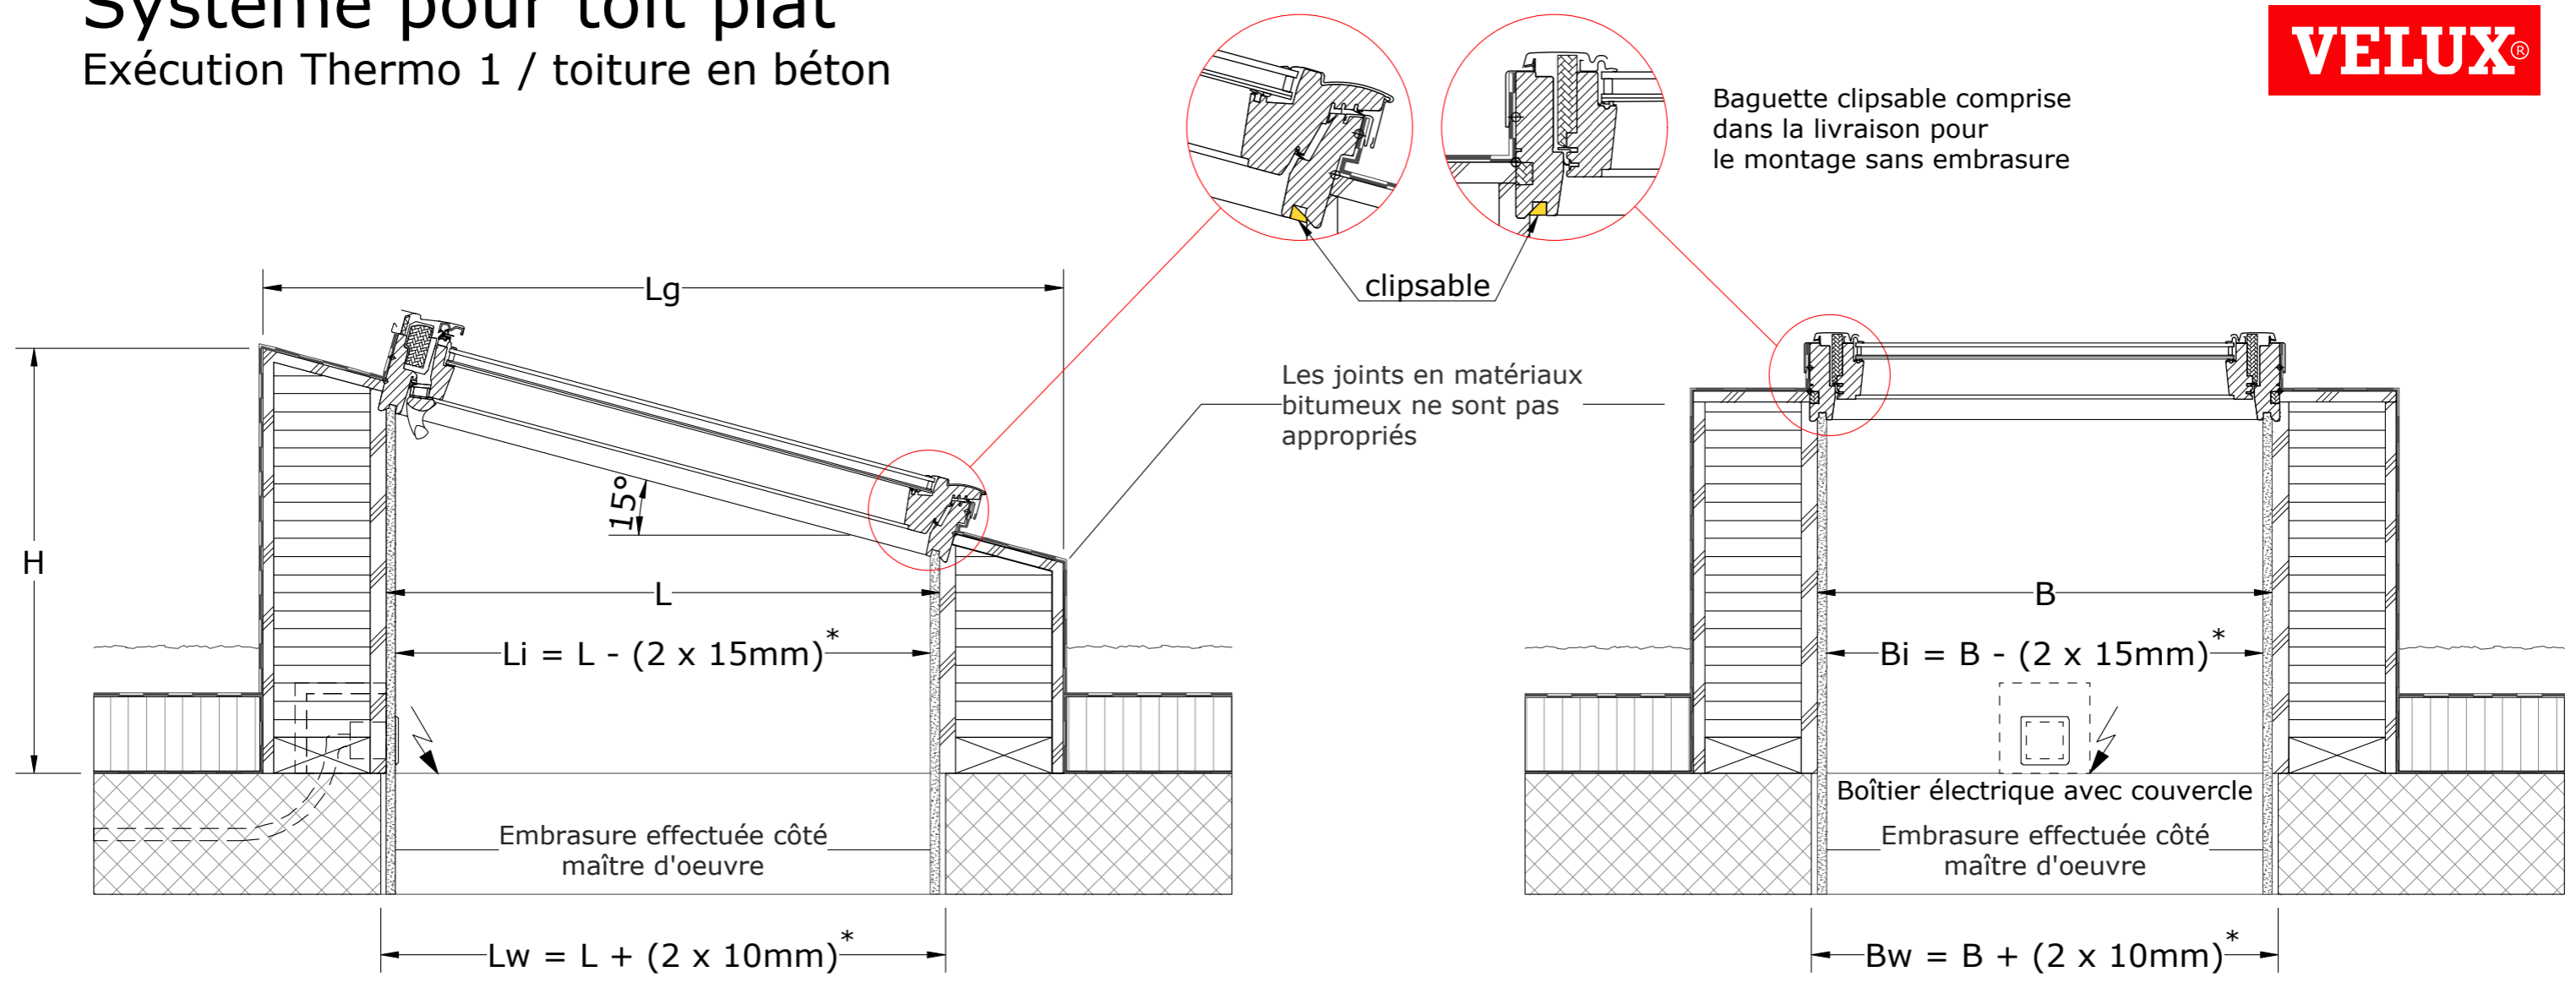

Systeme pour toit plat

Execution Thermo 1 / toiture en beton

Coupe transversale

Coupe longitudinale

Type	dimension fenêtrés	hauteur de la boîte	Lg	Bg	H	L	B
Thermo 1 350	MK04	350	1328	1165	706	918	755
	PK06	350	1521	1327	758	1111	917
	SK06	350	1521	1525	758	1111	1115
	UK08	350	1734	1725	815	1324	1315