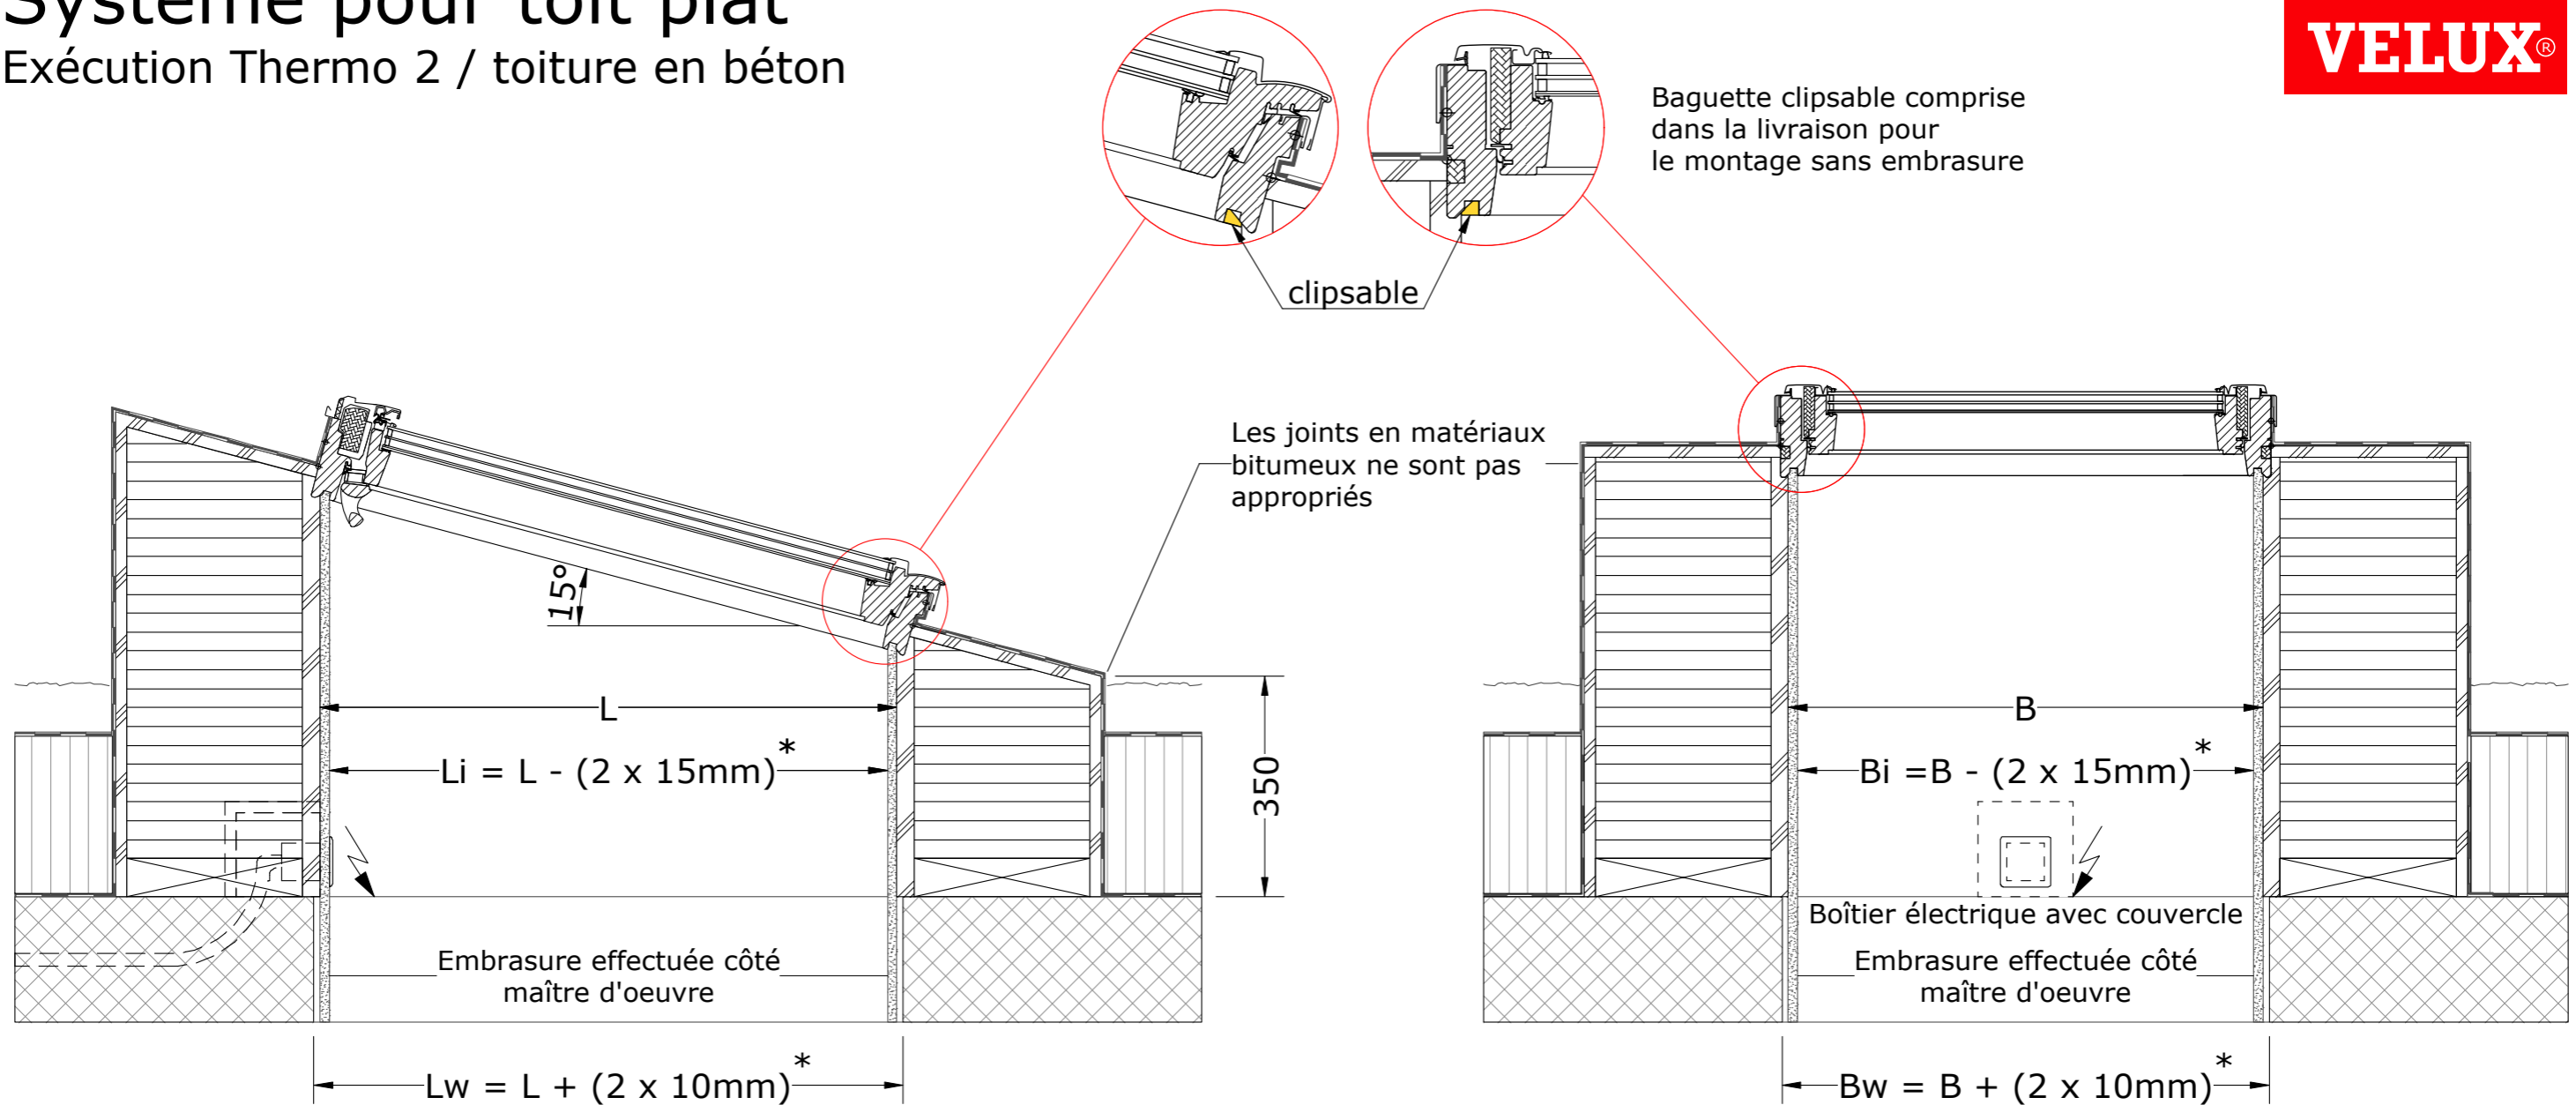

Systeme pour toit plat

Execution Thermo 2 / toiture en beton

Coupe transversale

Coupe longitudinale

Type	dimension fenêtres	hauteur de la boîte	Lg	Bg	H	L	B
Thermo 2 350	MK04	350	1568	1405	770	918	755
	PK06	350	1761	1567	822	1111	917
	SK06	350	1761	1765	822	1111	1115

* construction possible

placoplâtre 12.5mm
 enduit 2.5mm
 air 10.0mm

Tous nos dessins sont des propositions qui ne nous engagent nullement

Proposition de montage
 VELUX Suisse SA
 Bahnhofstrasse 40 | 4663 Aarburg
 Téléphone 021 633 44 44