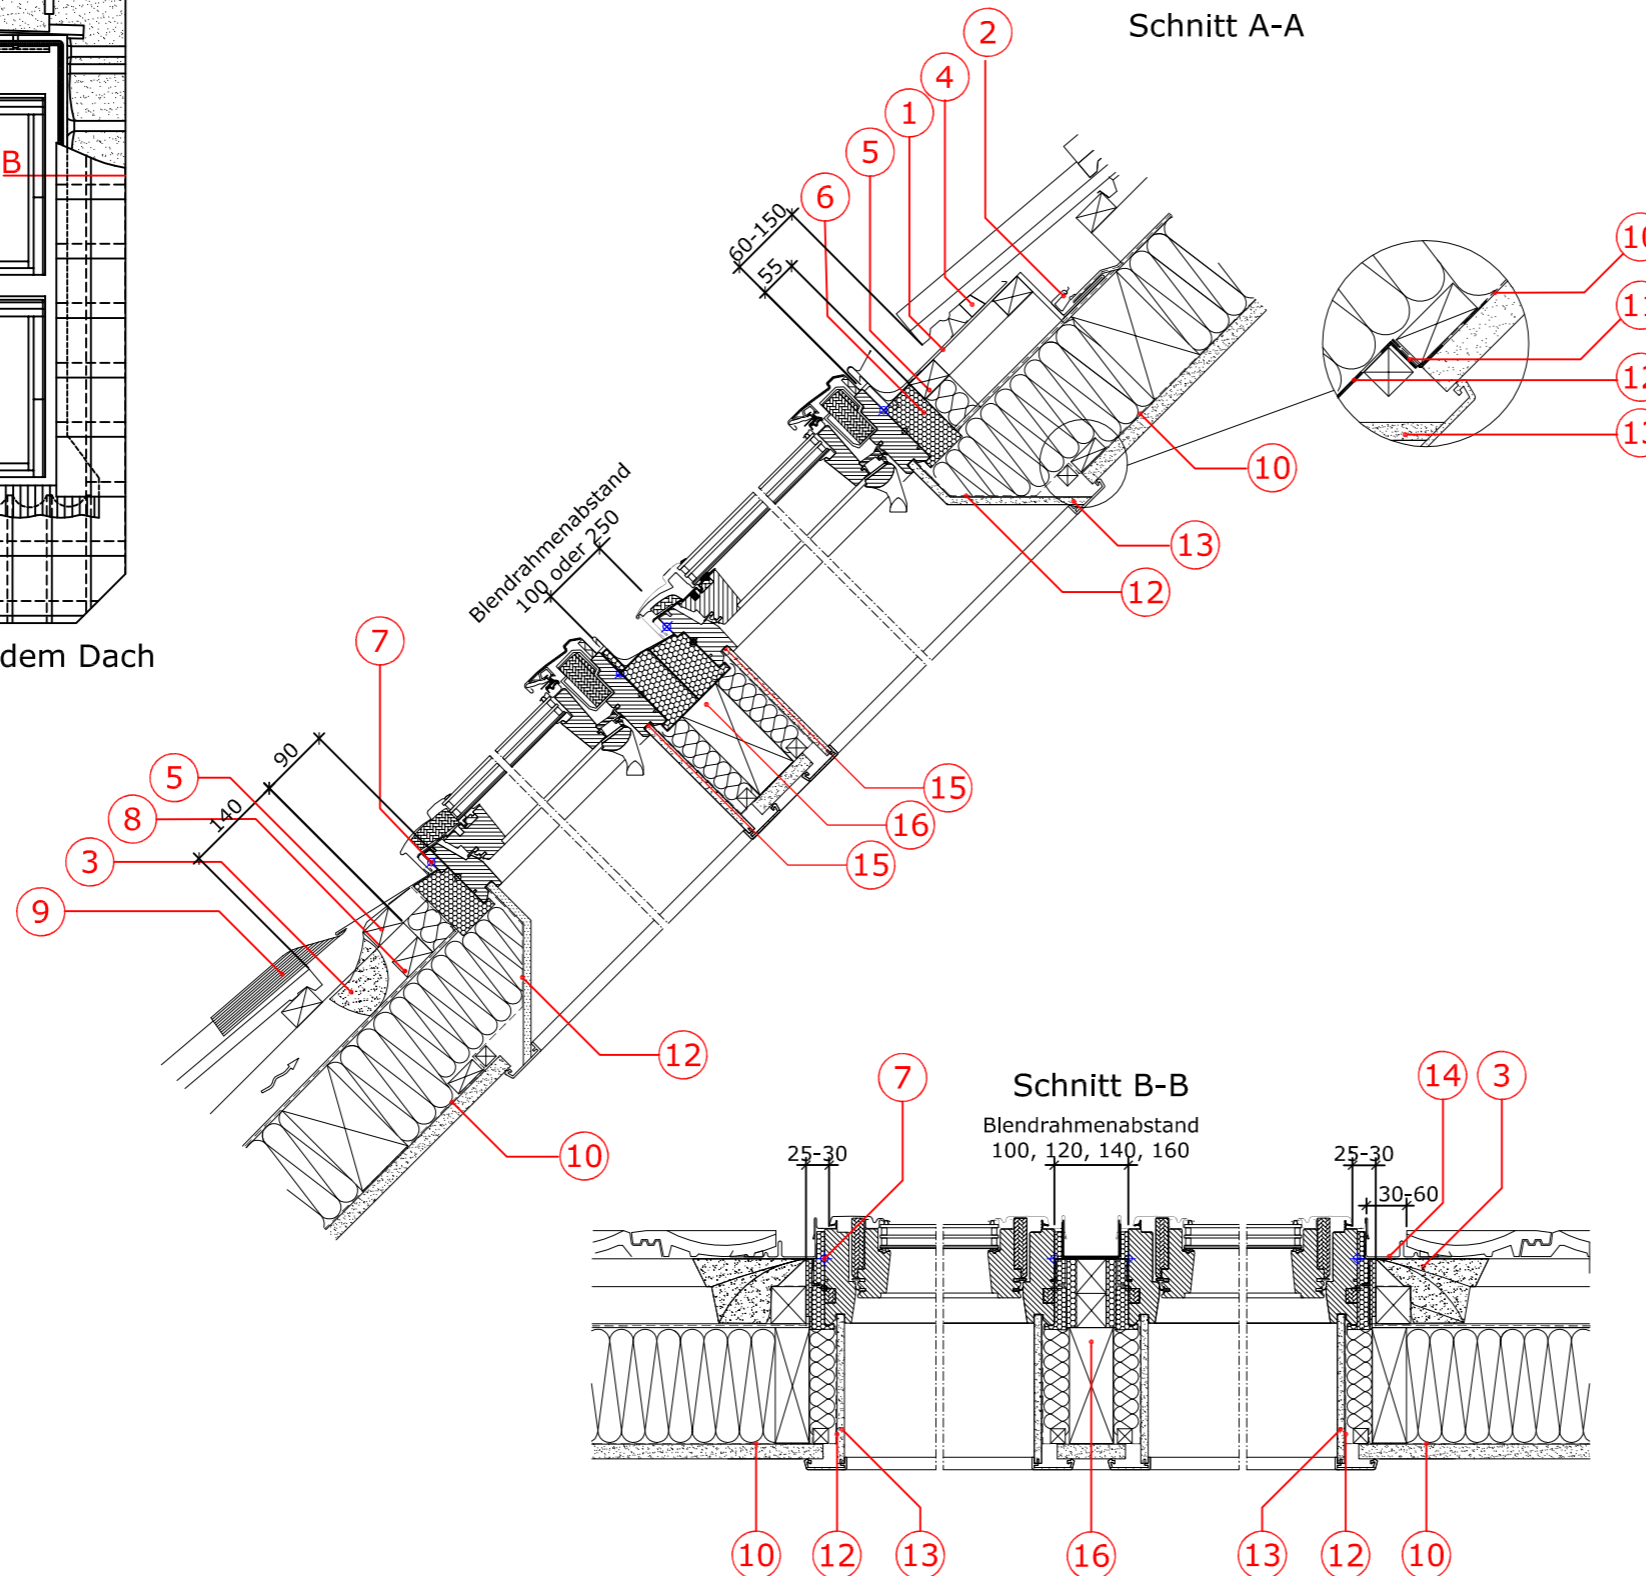

VELUX Dachfenster GGL neben- und übereinander

mit verkleideter Sparren-Dachkonstruktion (Vertiefter Einbau)
Eindeckrahmen Typ EKJ und Innenverkleidung Typ LSB

Aufriss winkelrecht auf dem Dach

- GGL
- EKJ
- BDX
incl. BFX
- LSB
incl. BBX
- Ziegel Dach max. 90mm

Weitere technische Unterlagen finden Sie auf unserer Homepage unter der Rubrik Fachleute.

Sämtliche Zeichnungen sind unverbindliche Konstruktions- und Einbauvorschläge, VELUX erbringt in diesem Zusammenhang keine Planungsleistungen und übernimmt hierfür keine Garantie.