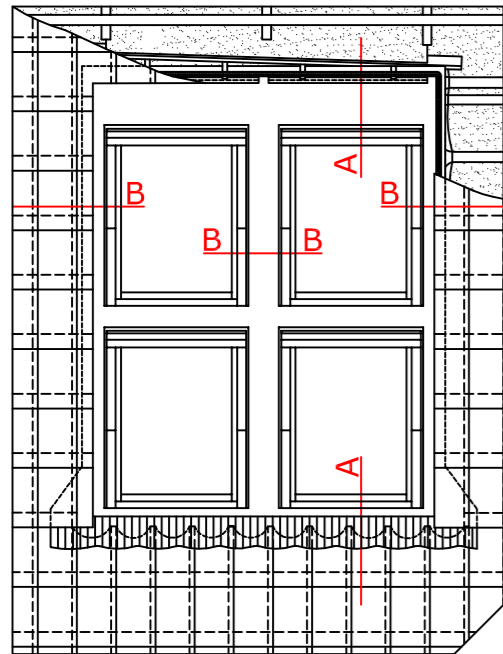

VELUX Dachfenster GGL neben- und übereinander

mit verkleideter Sparren-Dachkonstruktion (Vertiefter Einbau)
Eindeckrahmen Typ EKJ und Innenverkleidung Typ LSB

Aufriss winkelrecht auf dem Dach

- GGL
- EKJ
- BDX
incl. BFX
- LSB
incl. BBX
- Ziegel Dach max. 90mm