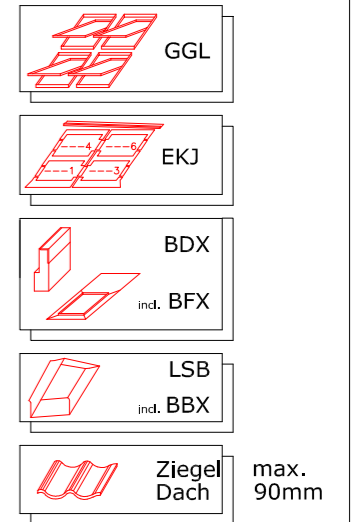

VELUX Dachfenster GGL neben- und übereinander

mit verkleideter Sparren-Dachkonstruktion (Vertiefter Einbau)
Eindeckrahmen Typ EKJ und Innenverkleidung Typ LSB

Aufriss winkelrecht auf dem Dach

- GGL
- EKJ
- BDX
incl. BFX
- LSB
incl. BBX
- Ziegel Dach max. 90mm