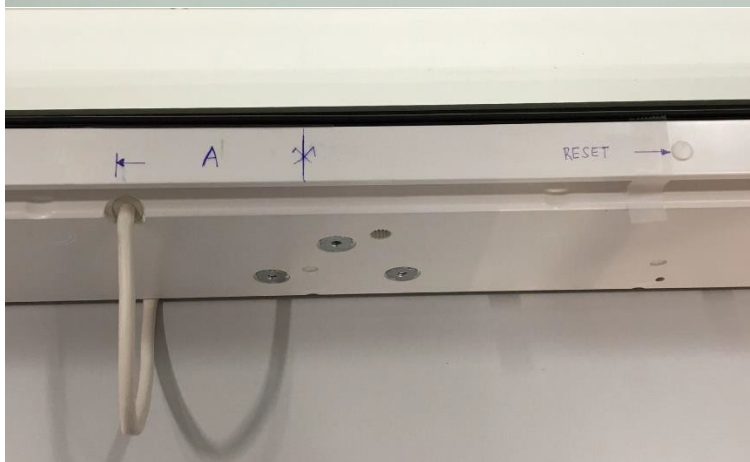

## Kabelaustritt am VELUX Flachdach-Fenster CVU

Kabellänge 4m inkl. Stecker

*Hinweis: Bei rechteckigen Grössen befindet sich der Motor auf der langen Seite!*

Grösse	Rohbauöffnung	Mass A = ab Mitte Rohbauöffnung nach links
CVU 60x60 cm	600x600 mm	90 mm
CVU 80x80 cm	800x800 mm	90 mm
CVU 90x60 cm	900x600 mm	90 mm
CVU 90x90 cm	900x900 mm	90 mm
CVU 100x100 cm	1000x1000 mm	90 mm
CVU 120x90 cm	1200x900 mm	90 mm
CVU 120x120 cm	1200x1200 mm	90 mm
CVU 150x100 cm*	1500x1000 mm	90 mm
CVU 150x150 cm*	1500x1500 mm	510 mm
CVU 200x100 cm*	2000x1000 mm	510 mm