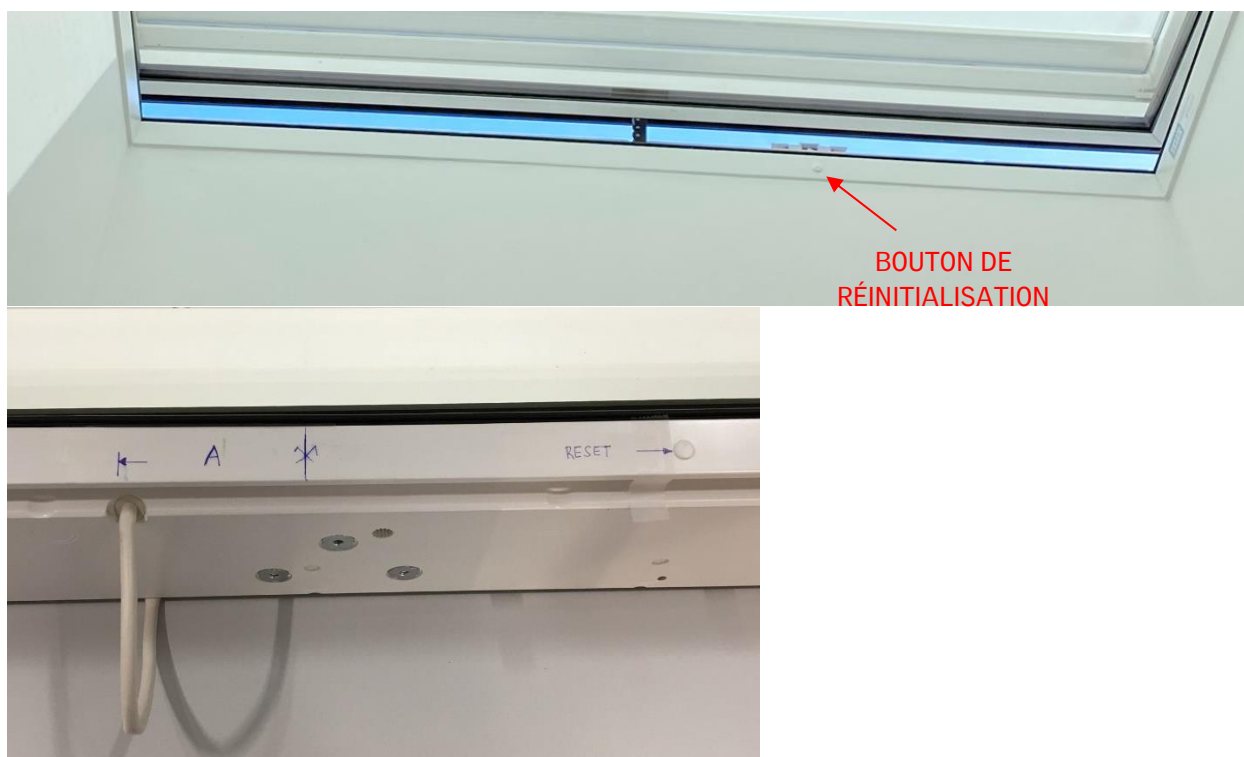

Sortie de câble sur la fenêtre pour toit plat VELUX CVU

Remarque: pour les dimensions rectangulaires, le moteur se trouve sur le côté **long**!

Dimensions	Ouverture dans le gros œuvre	Mesure A = à partir du centre de l'ouverture dans le gros œuvre vers la gauche
CVU 60x60 cm	600x600 mm	90mm
CVU 80x80 cm	800x800 mm	90mm
CVU 90x60 cm	900x600 mm	90mm
CVU 90x90 cm	900x900 mm	90mm
CVU 100x100 cm	1000x1000 mm	90mm
CVU 120x90 cm	1200x900 mm	90mm
CVU 120x120 cm	1200x1200 mm	90mm
CVU 150x100 cm*	1500x1000 mm	90mm
CVU 150x150 cm*	1500x1500 mm	510mm
CVU 200x100 cm*	2000x1000 mm	510mm