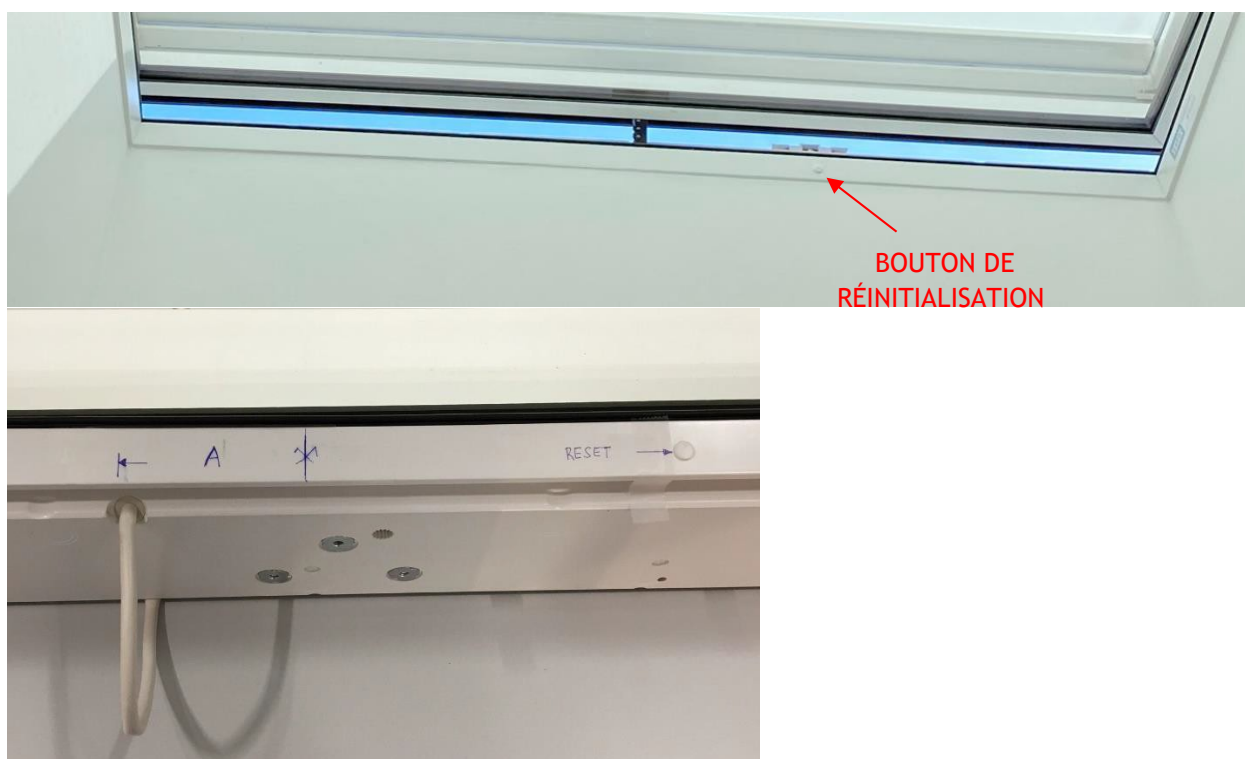

Sortie de câble sur la fenêtre pour toit plat VELUX CVU

Longueur du câble 4m, prise incluse

Remarque: pour les dimensions rectangulaires, le moteur se trouve sur le côté long!

Dimensions	Ouverture dans le gros œuvre	Mesure A = à partir du centre de l'ouverture dans le gros œuvre vers la gauche
CVU 60x60 cm	600x600 mm	90mm
CVU 80x80 cm	800x800 mm	90mm
CVU 90x60 cm	900x600 mm	90mm
CVU 90x90 cm	900x900 mm	90mm
CVU 100x100 cm	1000x1000 mm	90mm
CVU 120x90 cm	1200x900 mm	90mm
CVU 120x120 cm	1200x1200 mm	90mm
CVU 150x100 cm*	1500x1000 mm	90mm
CVU 150x150 cm*	1500x1500 mm	510mm
CVU 200x100 cm*	2000x1000 mm	510mm