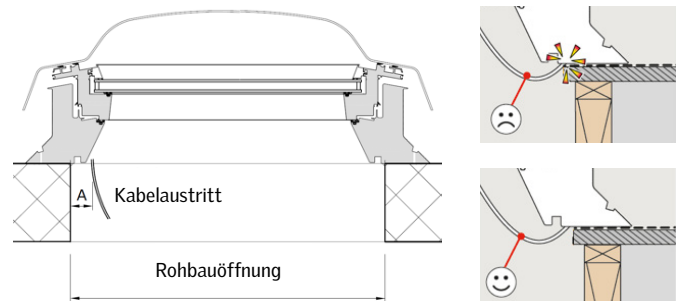

Kabelaustritt CVP / CSP

Einleitung

Flachdachfenster	Rohbauöffnung	Mass A
CVP 60×60 cm	600×600 mm	44 mm
CVP 60×90 cm *	600×900 mm	44 mm
CVP 80×80 cm	800×800 mm	144 mm
CVP 90×90 cm	900×900 mm	194 mm
CVP 90×120 cm *	900×1200 mm	194 mm
CVP 100×100 cm	1000×1000 mm	244 mm
CVP 100×150 cm *	1000×1500 mm	244 mm
CVP 120×120 cm	1200×1200 mm	344 mm
CVP 150×150 cm	1500×1500 mm	478 mm
RWA – CSP 100×100 cm	1000×1000 mm	148 mm
RWA – CSP 120×120 cm	1200×1200 mm	248 mm

* Der Motor ist auf der kurzen Seite

Kabellänge

CSP = 2,5 m, wird ohne Stecker geliefert
 CVP = 2,2 m, wird ohne Stecker geliefert

Montagevideo und Einbauanleitung finden sie unter: ► www.velux.ch/einbauanleitungen