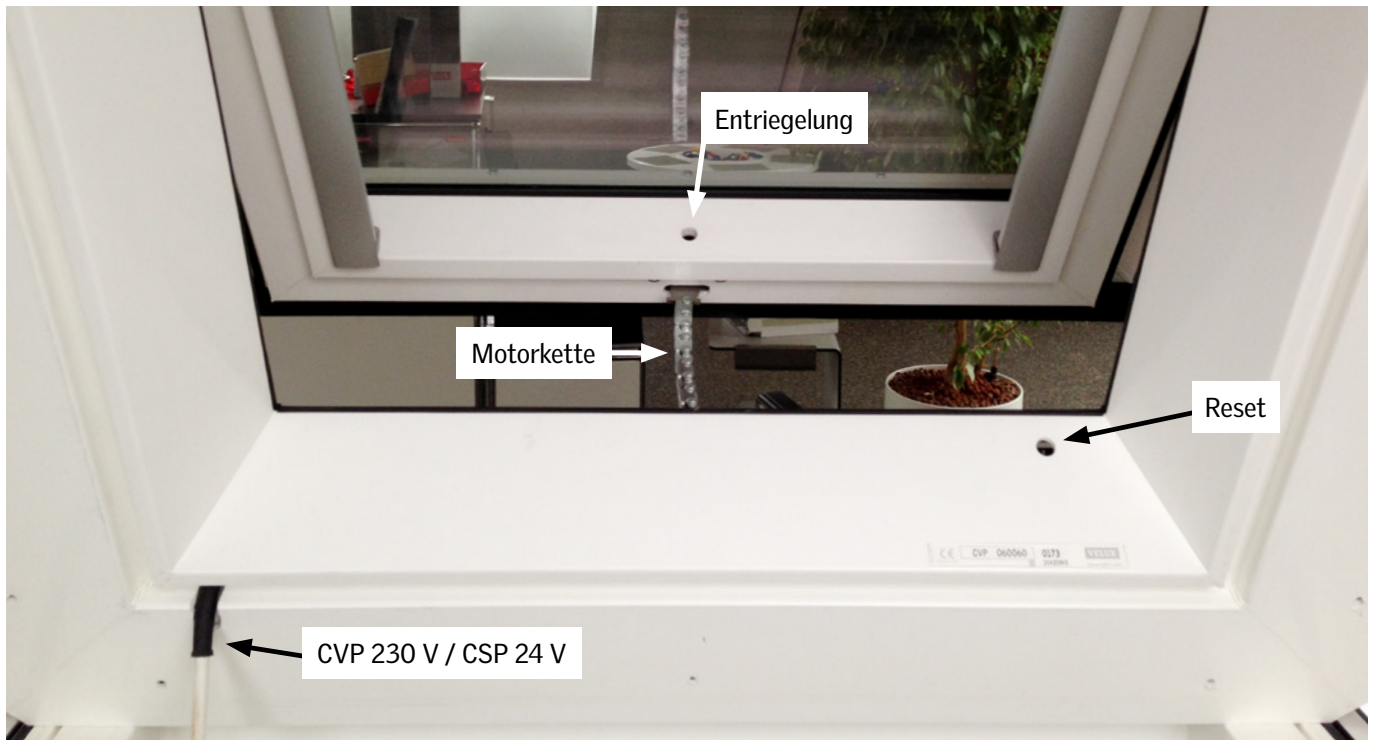

Kabelaustritt CVP / CSP

Einleitung

Flachdachfenster	Rohbauöffnung	Mass A
CVP 60×60 cm	600×600 mm	44 mm
CVP 60×90 cm *	600×900 mm	44 mm
CVP 80×80 cm	800×800 mm	144 mm
CVP 90×90 cm	900×900 mm	194 mm
CVP 90×120 cm *	900×1200 mm	194 mm
CVP 100×100 cm	1000×1000 mm	244 mm
CVP 100×150 cm *	1000×1500 mm	244 mm
CVP 120×120 cm	1200×1200 mm	344 mm
CVP 150×150 cm	1500×1500 mm	478 mm
RWA – CSP 100×100 cm	1000×1000 mm	148 mm
RWA – CSP 120×120 cm	1200×1200 mm	248 mm

* Der Motor ist auf der kurzen Seite

Kabellänge

CSP = 2,5 m, wird ohne Stecker geliefert
 CVP = 2,2 m, wird ohne Stecker geliefert

Montagevideo und Einbauanleitung finden sie unter: ► www.velux.ch/einbauanleitungen