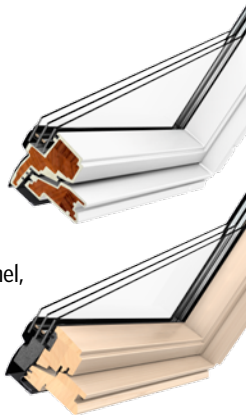

Une vaste gamme

Éprouvées et appréciées: les fenêtres de toit éprouvées en polyuréthane qui conviennent optimalement aux pièces humides telles que les salles de bain et les cuisines.

Si vous préférez le style de construction traditionnel, vous pouvez bien évidemment avoir recours aux fenêtres en bois avec vernis transparent comme par le passé.