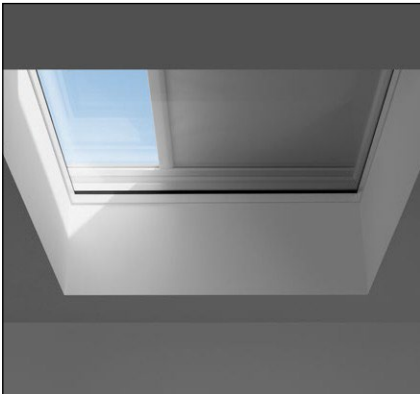

Solarbetriebenes Verdunkelungsrollo für Flachdach-Fenster CVU/CFU

Verdunkelungsrollo (DSU)

Erholsamer Schlaf – Tag und Nacht

- Komplette Verdunkelung – ideal für Schlaf- oder Kinderzimmer
- Diskrete Montage zwischen Fenster- und Abdeckglas
- Solarbetrieben mit Funk-Wandtaster
- Kombinierbar mit einem innenliegendem Insektenschutz ZIU
- Nicht kombinierbar mit Markisette MSU

Die Montage erfolgt vom Dach aus, idealerweise durch den Handwerker zusammen mit dem Flachdach-Fenster. Es kann genau ein Sonnenschutzprodukt integriert werden.

- Bedienung über mitgelieferten VELUX Wandtaster mit Hoch/ Stopp/Runter-Funktion
- Kombinierbar mit VELUX ACTIVE with NETATMO für optimales Raumklima

- Rollokasten und Führungsschienen: Aluminium weiss, einbrennlackiert (NCS S 0500-N)
- Weisses Gewebe verhindert Lichtdurchlass

Technische Werte von Produktkombinationen auf Anfrage erhältlich.

EIGENSCHAFTEN