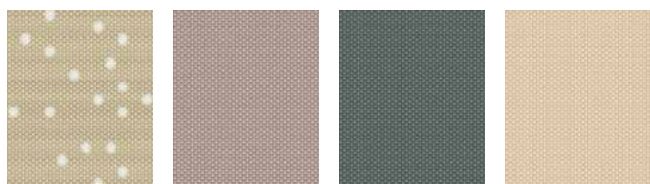

## Barvy

### Standard

1085 1100 0705 1025

### Premium

4574 4559 3009 4564

4575 4576 4578 4577

4579 4580 4581 4556

**COLOUR  
BY YOU!**

Prizpůsobte roletu  
VELUX svému  
osobitému stylu