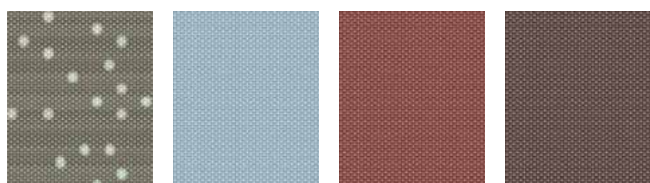

## Barvy

### Standard

1085 1100 0705 1025

### Premium

4574 4559 3009 4564

4575 4576 4578 4577

4579 4580 4581 4556

**COLOUR  
BY YOU!**

Prizpůsobte roletu  
VELUX svému  
osobitému stylu