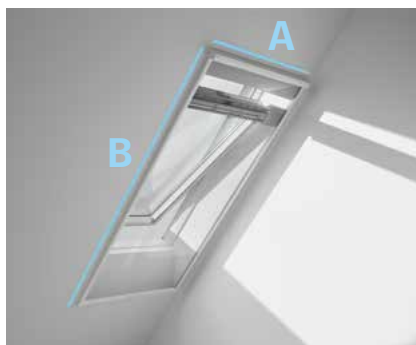

Výběr vhodné sítě proti hmyzu ZIL

Pro výběr správné sítě proti hmyzu změřte šířku a výšku ostění.