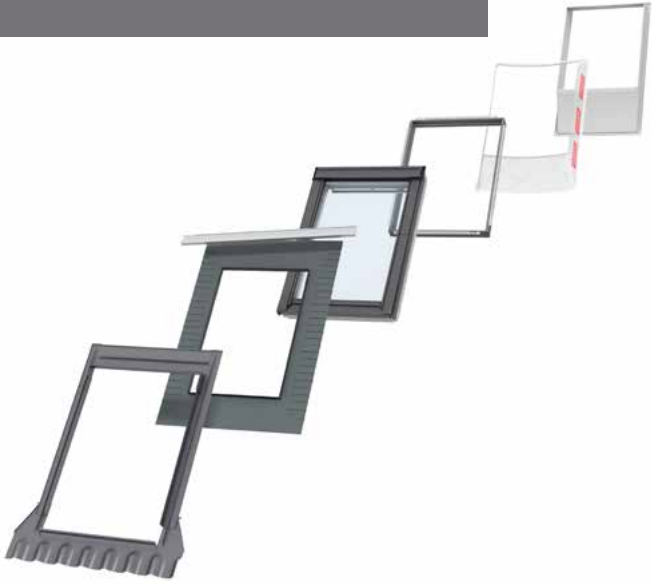

Technické informace

Bílé bezúdržbové kyvné střešní okno GLU B

GLU MK08 0061 B

Typ
Velikost
Materiál oplechování
Materiál rámu křídla
Typ zasklení
Spodní ovládní

Popis

- Otevírání zinkovou klikou namontovanou z výroby ve spodní části okenního křídla.
- Spodní ovládací klika je na střešním okně již namontována z výroby.
- Dvoustupňový systém ventilace umožňuje větrání i při zavřeném okně.
- Snadno čistitelný vzduchový filtr pro zadržení nečistot či hmyzu.
- Otočení křídla o 160° pro snadné umytí venkovní strany okna.

Dostupné pro standardní i zapuštěnou montáž

Montážní výrobky:

- Plisovaná manžeta a drenážní žlábek BFX
- Zateplovací rám, plisovaná manžeta a drenážní žlábek BDX 2000
- Manžeta z parotěsné fólie BBX
- Prefabrikované ostění LSB/LSC/LSD 2000

Velikost montážního otvoru

	Montáž ve standardní hloubce (červená linka)	Zapuštěná montáž o 40 mm hlouběji (modrá linka)
Profilovaná/Plochá střešní krytina	EDW/EDS	EDJ/EDN
šířka montážního otvoru	šířka okna (B) + 40-60 mm	šířka okna (B) + 50-60 mm
výška montážního otvoru	výška okna (H) + 45 mm	výška okna (H) + 145/195 mm