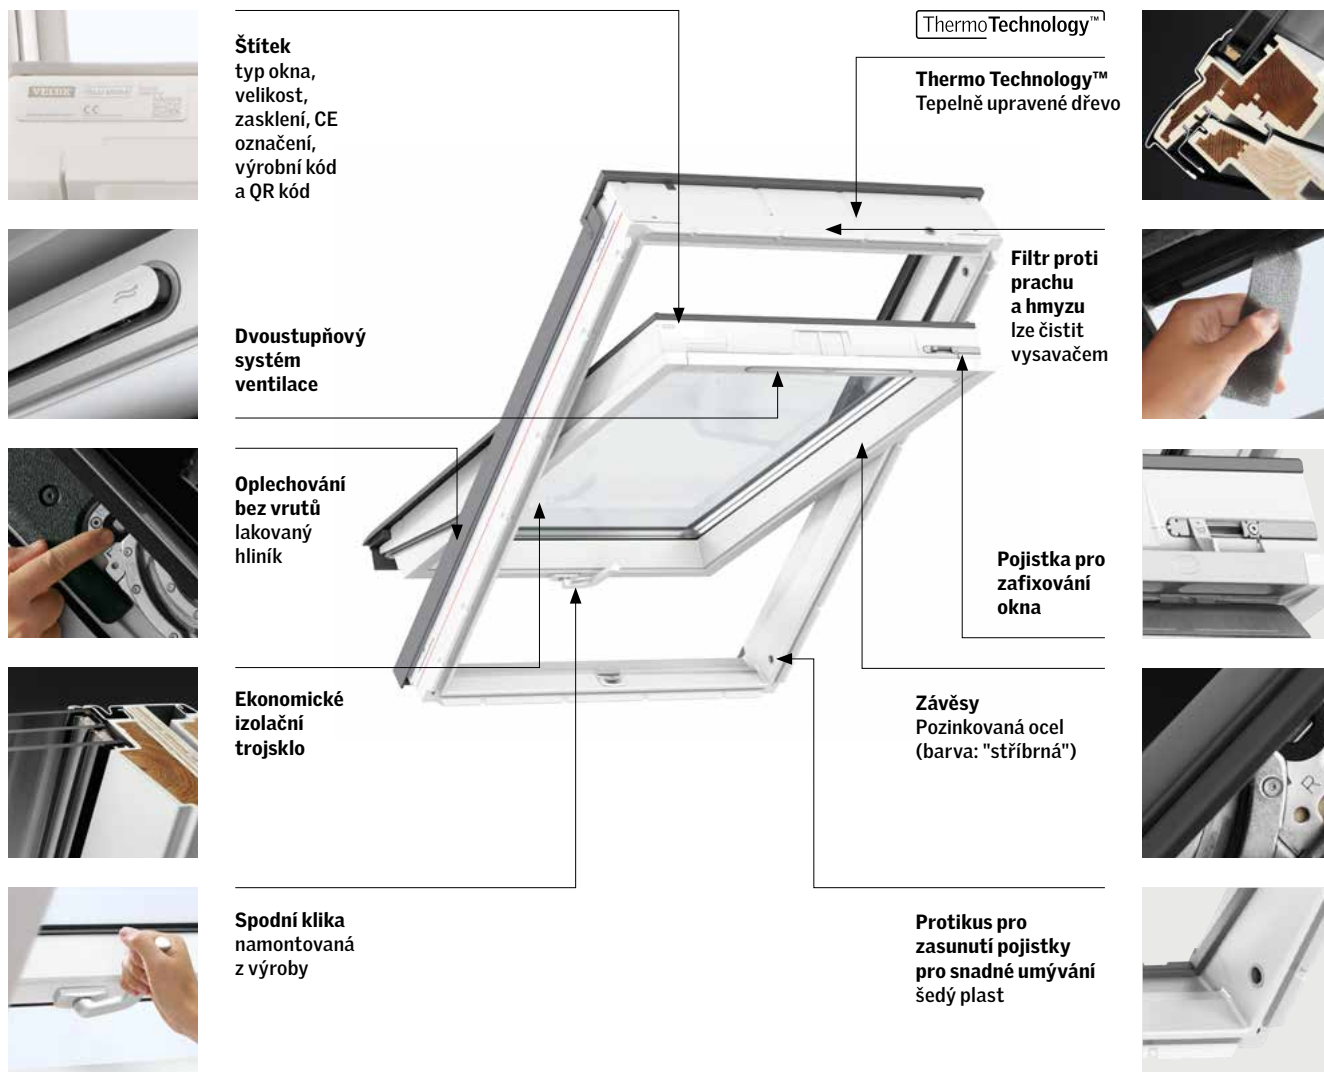

Viditelné znaky

Technické vlastnosti – dvoustupňový systém ventilace

Vlastnosti	Kapacita ventilace při částečně otevřeném systému ventilace (1 strana otevřená)			Kapacita ventilace při plně otevřeném systému ventilace (2 strany otevřeny)		
	Střešní okna – šířka			Střešní okna – šířka		
	FK--	MK--	PK--	FK--	MK--	PK--
Charakteristiky proudění vzduchu [l/s]	1,4	1,4	1,4	1,9	1,9	1,9
Exponent průtoku [-]	0,56	0,56	0,56	0,56	0,56	0,56
Kapacita ventilace při 4 Pa [l/s]	3	3	3	4,1	4,1	4,1
Kapacita ventilace při 8 Pa [l/s]	4,5	4,5	4,5	6,1	6,1	6,1
Kapacita ventilace při 10 Pa [l/s]	5,1	5,1	5,1	6,9	6,9	6,9
Kapacita ventilace při 20 Pa [l/s]	7,5	7,5	7,5	10,2	10,2	10,2

Informace o cenách oken najdete na www.velux.cz, pro informace o dostupnosti velikostí a zasklení z nestandardní nabídky kontaktujte zákaznické centrum.

VELUX®

VELUX Česká republika, s.r.o.
Zákaznické centrum:
Telefon: 531 015 511

info.cz@velux.com
www.velux.cz