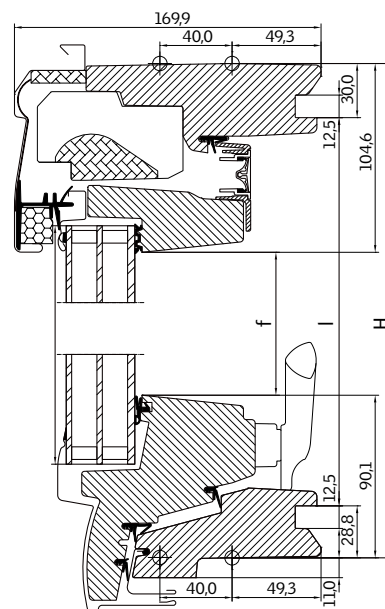

Venkovní stínění

- Venkovní markýzy MHL, MML, MSL
- Venkovní rolety SHL, SML, SSL, SSS

Doplňky

- Sítě proti hmyzu ZIL

Tabulka velikostí

mm	vzdálenost B					
	550	660	780	940	1140	1340
780						
980			GLU B MK04 (0,47)			
1180		GLU B FK06 (0,47)	GLU B MK06 (0,59)			
1400			GLU B MK08 (0,72)	GLU B PK08 (0,92)		
1600						

() = efektivní plocha skla, m²

Rozměry

Velikost okna	Vnější rám B x H	Prosklená plocha e x f	Drážka ostění k x l
FK06	660 x 1178	481 x 983	605 x 1119
MK04	780 x 978	601 x 783	725 x 919
MK06	780 x 1178	601 x 983	725 x 1119
MK08	780 x 1398	601 x 1203	725 x 1339
PK08	942 x 1398	764 x 1204	887 x 1339

Montáž ve větší výšce – doporučujeme spodní ovládání

Šířka

Výška

Technické vlastnosti

		-- 61
U_w [W/m ² K]	EN ISO 12567-2	1,1
U_g [W/m ² K]	EN 673	0,6
R_w [dB]	EN ISO 717-1	32
g []	EN 410	0,50
τ_v []	EN 410	0,68
τ_{uv} []	EN 410	0,22
Průvzdušnost [třída]	EN 1026	4