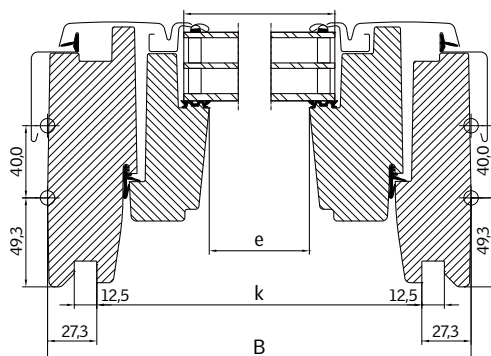

Venkovní stínění

- Venkovní markýzy MHL, MML, MSL
- Venkovní rolety SHL, SML, SSL, SSS

Doplňky

- Sítě proti hmyzu ZIL

Tabulka velikostí

mm	vzdálenost B					
	550	660	780	940	1140	1340
780						
980			GLU B MK04 (0,47)			
1180		GLU B FK06 (0,47)	GLU B MK06 (0,59)			
1400			GLU B MK08 (0,72)	GLU B PK08 (0,92)		
1600						

() = efektivní plocha skla, m²

Rozměry

Velikost okna	Vnější rám B x H	Prosklená plocha e x f	Drážka ostění k x l
FK06	660 x 1178	481 x 983	605 x 1119
MK04	780 x 978	601 x 783	725 x 919
MK06	780 x 1178	601 x 983	725 x 1119
MK08	780 x 1398	601 x 1203	725 x 1339
PK08	942 x 1398	764 x 1204	887 x 1339

Montáž ve větší výšce – doporučujeme spodní ovládání

Šířka

Výška

Technické vlastnosti

		-- 61
U_w [W/m ² K]	EN ISO 12567-2	1,1
U_g [W/m ² K]	EN 673	0,6
R_w [dB]	EN ISO 717-1	32
g []	EN 410	0,50
τ_v []	EN 410	0,68
τ_{uv} []	EN 410	0,22
Průvzdušnost [třída]	EN 1026	4