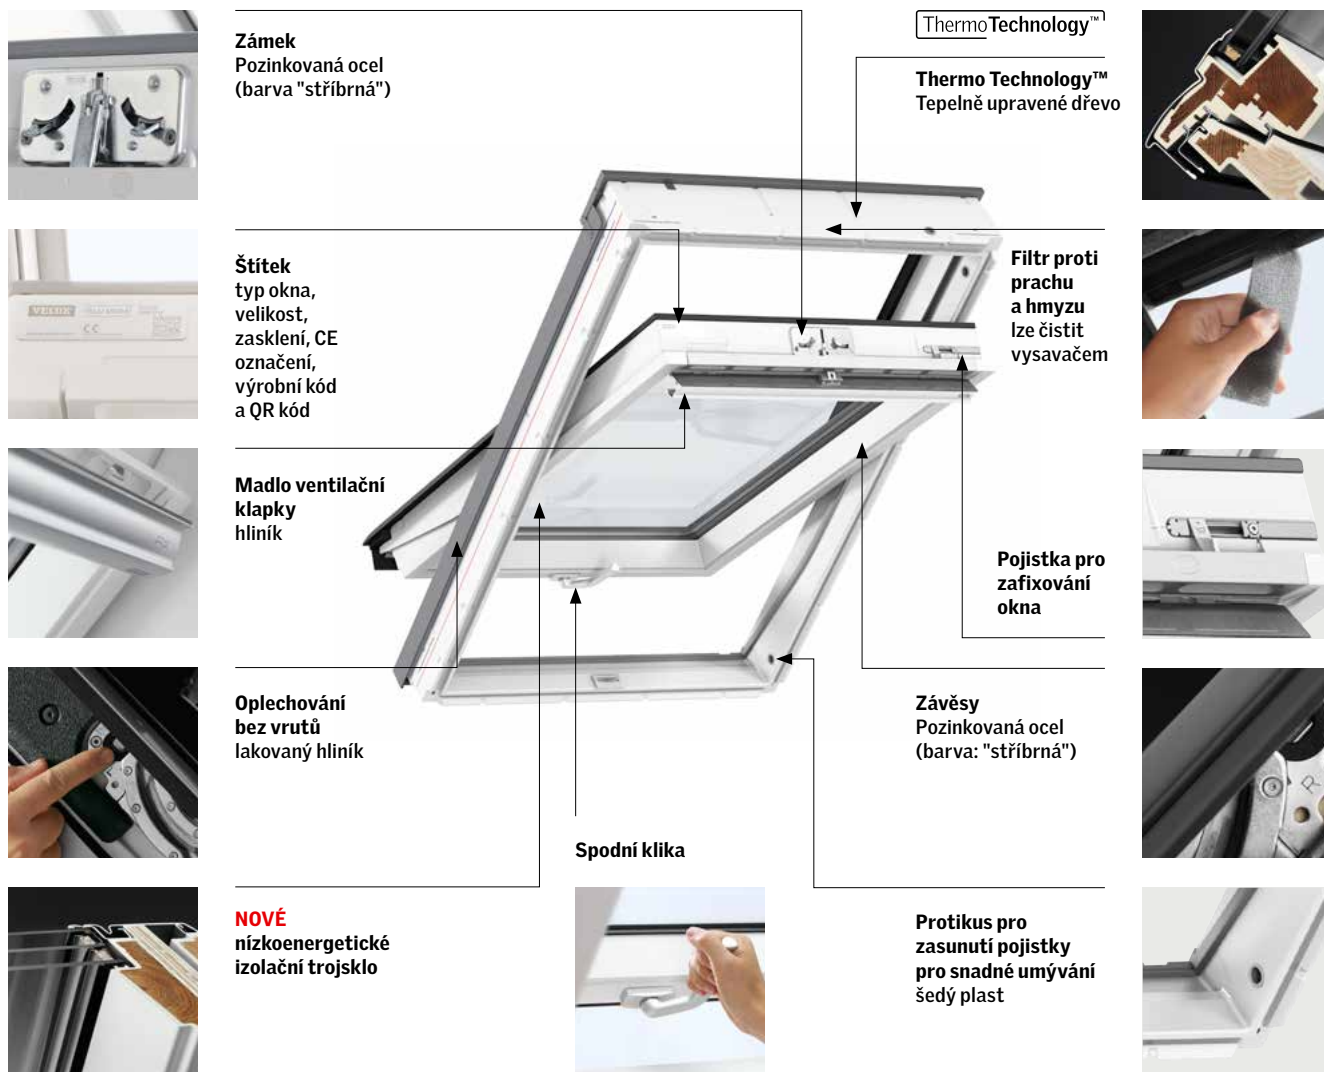

Viditelné znaky

Technické vlastnosti - ventilace ventilační klapkou

Vlastnosti	Střešní okna šířka		
	CK--	FK--	MK--
Charakteristiky proudění vzduchu [l/s]	1,9	2,3	2,8
Exponent průtoku [-]	0,53	0,53	0,53
Kapacita ventilace při 4 Pa [l/s]	4,0	4,8	5,8
Kapacita ventilace při 8 Pa [l/s]	5,7	6,9	8,4
Kapacita ventilace při 10 Pa [l/s]	6,4	7,8	9,5
Kapacita ventilace při 20 Pa [l/s]	9,3	11,3	13,7
Ekvivalentní plocha přes ventilační klapku [mm²]	2 600	3 100	3 700
Geometrická plocha [mm²]	2 800	3 700	4 500

Informace o cenách oken najdete na www.velux.cz, pro informace o dostupnosti velikostí a zasklení z nestandardní nabídky kontaktujte zákaznické centrum.

VELUX®

VELUX Česká republika, s.r.o.
Zákaznické centrum:
Telefon: 531 015 511

info.cz@velux.com
www.velux.cz