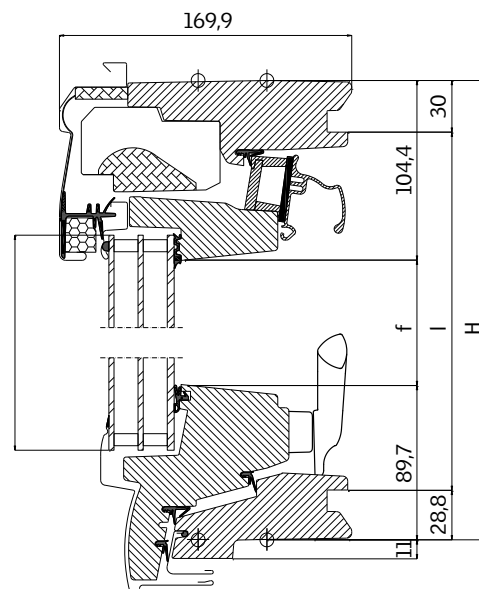

() = efektivní plocha skla, m²

Rozměry

Velikost okna	Vnější rám B x H	Prosklená plocha e x f	Drážka ostění k x l
CK02	550 x 778	372 x 584	495 x 719
FK08	660 x 1398	481 x 1203	605 x 1339
MK10	780 x 1600	602 x 1405	725 x 1549

Montáž ve větší výšce – doporučujeme spodní ovládání

Šířka

Výška

Technické vlastnosti

		-- 64
U_w [W/m ² K]	EN ISO 12567-2	1,0
U_g [W/m ² K]	EN 673	0,6
R_w [dB]	EN ISO 717-1	35
g []	EN 410	0,46
τ_v []	EN 410	0,62
τ_{UV} []	EN 410	0,16
Průvzdušnost [třída]	EN 1026	4