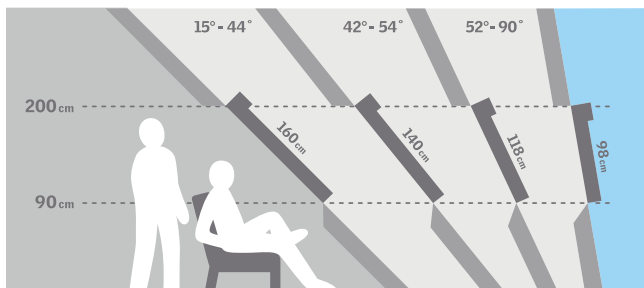

Kód materiálu 0---, např. GLU MK08 0064.

Kód S10003 = okno GLU MK08 0064 + spodní klika ZZZ 181K

Tabulka velikostí

mm	vzdálenost B					
	550	660	780	940	1140	1340
780	GLU CK02 (0,22)					
980						
1180						
1400		GLU FK08 (0,58)				
1600			GLU MK10 (0,85)			

() = efektivní plocha skla, m²

Rozměry

Velikost okna	Vnější rám B x H	Prosklená plocha e x f	Drážka ostění k x l
CK02	550 x 778	372 x 584	495 x 719
FK08	660 x 1398	481 x 1203	605 x 1339
MK10	780 x 1600	602 x 1405	725 x 1549