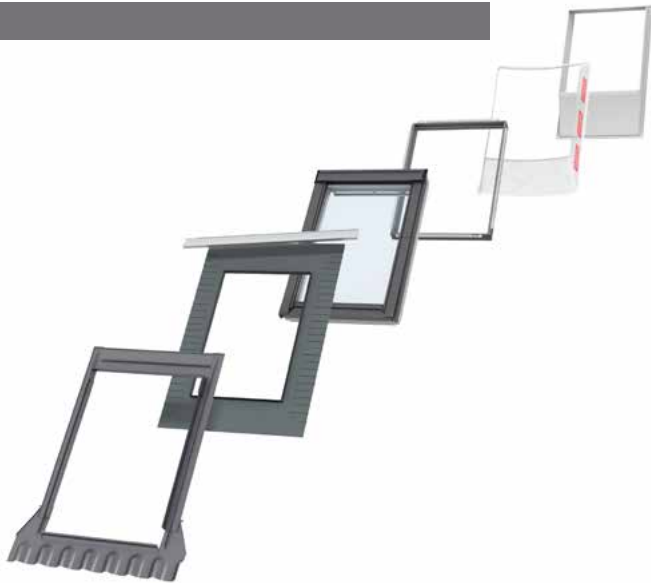

Zasklení

Popis	-- 64
Vnitřní sklo	6 mm plavené sklo se selektivně reflexní vrstvou
Střední sklo	3 mm tepelně zpevněné sklo se selektivně reflexní vrstvou
Venkovní sklo	4 mm tepelně tvrzené sklo se samočisticí vrstvou
Komora	2x13 mm
Typ zasklení	trojsklo
Plnicí plyn	Argon

Dostupné pro standardní i zapuštěnou montáž

Montážní výrobky:

- Plisovaná manžeta a drenážní žlábek BFX
- Zateplovací rám, plisovaná manžeta a drenážní žlábek BDX 2000
- Manžeta z parotěsné fólie BBX
- Prefabrikované ostění LSB/LSC/LSD 2000

Velikost montážního otvoru

	Montáž ve standardní hloubce (červená linka)	Zapuštěná montáž o 40 mm hlouběji (modrá linka)
Profilovaná/Plochá střešní krytina	EDW/EDS	EDJ/EDN
šířka montážního otvoru	šířka okna (B) + 40-60 mm	šířka okna (B) + 50-60 mm
výška montážního otvoru	výška okna (H) + 45 mm	výška okna (H) + 145/195 mm