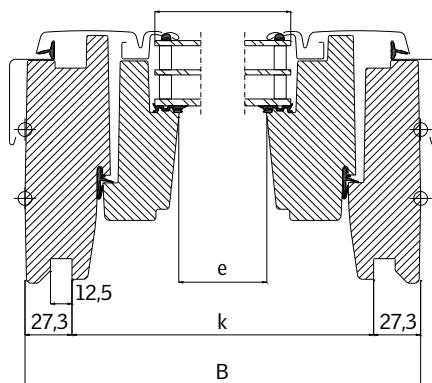

() = efektivní plocha skla, m²

Rozměry

Velikost okna	Vnější rám B x H	Prosklená plocha e x f	Drážka ostění k x l
CK02	550 x 778	372 x 584	495 x 719
FK08	660 x 1398	481 x 1203	605 x 1339
MK10	780 x 1600	602 x 1405	725 x 1549

Montáž ve větší výšce – doporučujeme spodní ovládání

Šířka

Výška

Technické vlastnosti

		-- 64
U_w [W/m ² K]	EN ISO 12567-2	1,0
U_g [W/m ² K]	EN 673	0,6
R_w [dB]	EN ISO 717-1	35
g []	EN 410	0,46
τ_v []	EN 410	0,62
τ_{UV} []	EN 410	0,16
Průvzdušnost [třída]	EN 1026	4