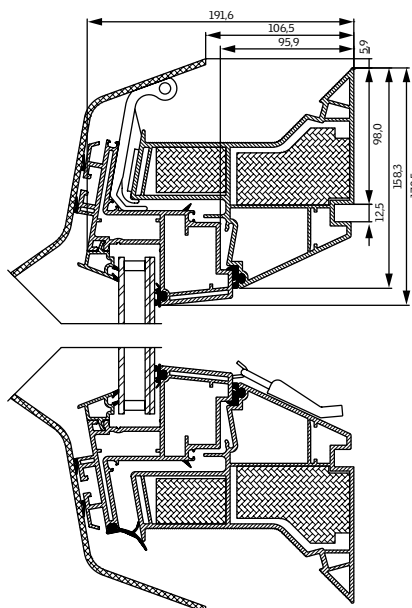

Tabulka velikostí

mm	šířka					
	600	800	900	1000	1200	1500
600						
800						
900						
1000				CXP 100100 (0,70)		
1200		CXP 090120 (0,76)			CXP 120120 (1,07)	
1500						

( ) = efektivní plocha skla, m²

Rozměry

Velikost okna	Vnější rám š x v	Prosklená plocha š x v
090120	1080 x 1380	735 x 1035
100100	1180 x 1180	835 x 835
120120	1380 x 1380	1035 x 1035

Velikost okna	Drážka ostění š x v	Velikost montážního otvoru š x v
090120	859 x 1159	900 x 1200
100100	959 x 959	1000 x 1000
120120	1159 x 1159	1200 x 1200

Výlez do ploché střechy CXP

- je ručně ovládaný světlík
- nabízí velký otvor ve všech velikostech
- úhel otevření 60°
- umožňuje snadný přístup na střechu, ale nikoli komfortní ventilaci
- zajišťuje stejný přísun denního světla jako světlíky VELUX
- dokonale pasuje do střechy při montáži společně s jinými světlíky VELUX

Šířka

Výška