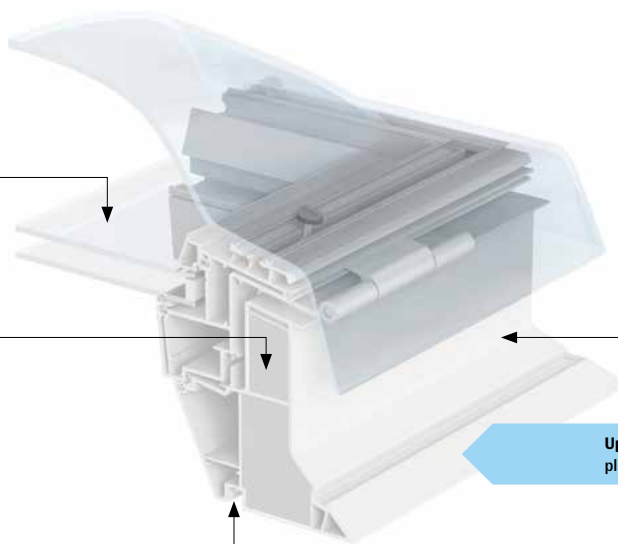

Příslušenství

Nástavec na rám s přírubou ZCE 0015 usnadňuje montáž do vyšších skladeb střešního pláště. Umožňuje zvětšit výšku rámu o 150 až 310 mm

Je-li nutno dosáhnout výšky rámu přes 310 mm, lze nástavec s přírubou ZCE 0015 použít společně s dalším nástavcem **ZCE 1015**.

Jeden nástavec ZCE 0015 lze použít nejvýše se třemi nástavci ZCE 1015

Upozornění

Vyhrazujeme si právo provádět technické úpravy.
Další informace o světlíku do ploché střechy CXP a dalších výrobcích VELUX najdete na www.velux.cz.

Viditelné znaky

Kopule

- zajišťuje podstatné omezení hluku deště a vynikající zvukovou izolaci
- chrání energeticky úsporné izolační dvojsklo
- akrylová nebo polykarbonátová
- čirá nebo opálová

Uchycení kopule

- kotvy umožňují kopuli snadno osadit a zajistit nebo demontovat pro účely čištění

Izolační zasklení

- dvojsklo

Izolace

- rám plněný polystyrenem pro účinnou izolaci

Rám

- profily PVC nabízejí elegantní hladký povrch
- snadné čištění
- bezúdržbové