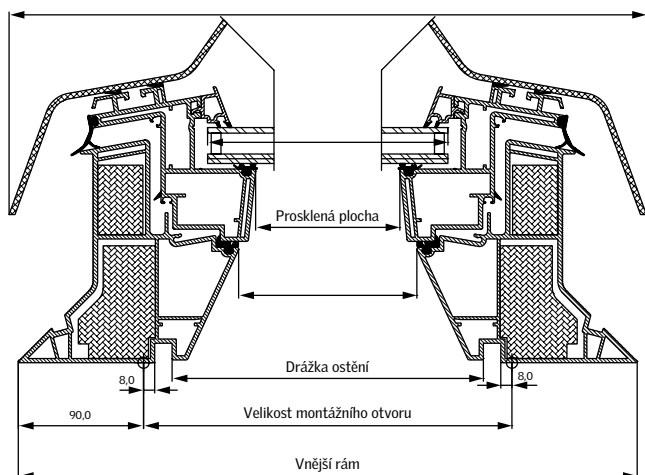

Tabulka velikostí

mm	šířka					
	600	800	900	1000	1200	1500
600						
800						
900						
1000				CXP 100100 (0,70)		
1200		CXP 090120 (0,76)			CXP 120120 (1,07)	
1500						

( ) = efektivní plocha skla, m²

Rozměry

Velikost okna	Vnější rám š x v	Prosklená plocha š x v
090120	1080 x 1380	735 x 1035
100100	1180 x 1180	835 x 835
120120	1380 x 1380	1035 x 1035

Velikost okna	Drážka ostění š x v	Velikost montážního otvoru š x v
090120	859 x 1159	900 x 1200
100100	959 x 959	1000 x 1000
120120	1159 x 1159	1200 x 1200

Výlez do ploché střechy CXP

- je ručně ovládaný světlík
- nabízí velký otvor ve všech velikostech
- úhel otevření 60°
- umožňuje snadný přístup na střechu, ale nikoli komfortní ventilaci
- zajišťuje stejný přísun denního světla jako světlíky VELUX
- dokonale pasuje do střechy při montáži společně s jinými světlíky VELUX

Šířka