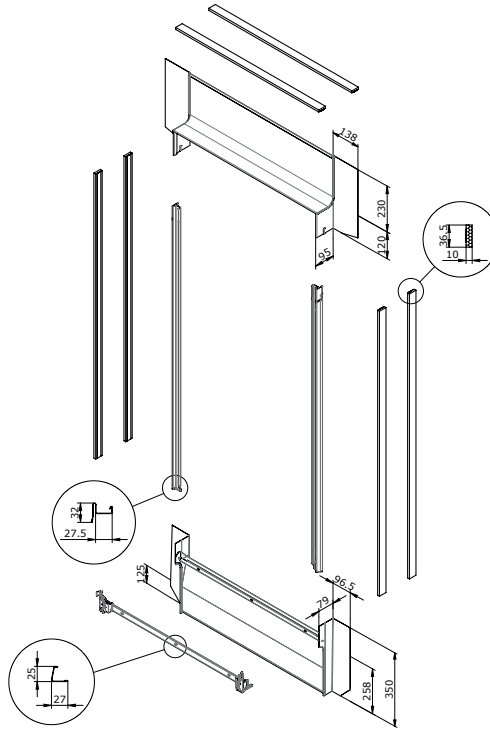

Charakteristiky lemování EDQ 2000

Materiál
lemování:
hliník, tmavě
šedá barva

Materiál
manžety: hliník,
tmavě šedá
barva

Sklon střechy:
15° až 90°

Výška drážky:
25–40 mm

Boční profil

Včetně
zateplovací sady
BDX

Standardní
montáž:
úroveň červené
rysky

Schématický fotonávod postupu montáže

Lemování pro samostatné osazení

Profil střešní krytiny: 25–40 mm

1  EDQ

Technický výkres

Technické údaje

Materiál:	Slitina hliníku
Tloušťka hliníku:	0,47 až 0,70 mm
Tloušťka potahu:	Min. 24 µm, podle normy EN 13523-1
Lesk 60°:	30E, podle normy EN 13523-2
Standardní barva:	Šedá NCS S 7500-N, podle normy EN 13523-3, nebo jako RAL 7043
Pěnové těsnění:	Výška profilu 75 mm, polyuretan s jemnou pórovitostí