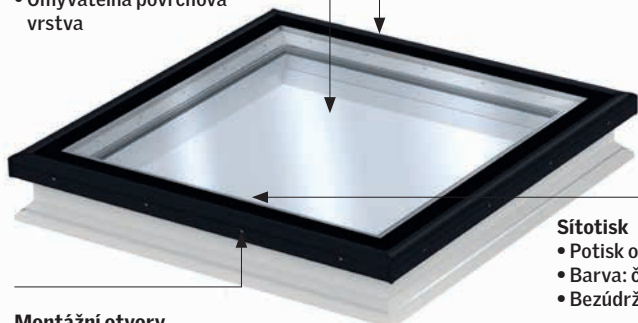

Spodní části

Elektricky ovládaná základna světlíku (CVP)

- Zateplený PVC profil
- Nízkoenergetické dvojsklo
- Vnitřní lepené sklo
- Otevíravý
- VELUX INTEGRA® inteligentní řízení ventilace a stínění
- Integrovaný dešťový sensor

Neotevíravá základna světlíku (CFP)

- Zateplený PVC profil
- Nízkoenergetické dvojsklo
- Vnitřní lepené sklo

Upozornění

Vyhrazujeme si právo provádět technické úpravy.

Další informace o plochém zasklení ISD ----- 2093 a dalších výrobcích VELUX najdete na www.velux.cz.

Viditelné znaky

CFP – pevný

Zasklení

- zajišťuje podstatné omezení hluku deště a vynikající zvukovou izolaci
- chrání energeticky úsporné izolační dvojsklo
- Omyvatelná povrchová vrstva

Křídlo

- Profily z hliníku 1,5 mm
- Barva šedá stejná jako střešní okna VELUX
- Bezúdržbové

Montážní otvory pro instalaci

- Snadná montáž hliníkových profilů pomocí šroubů
- Těsnění, šrouby a úhelníky pro montáž jsou dodávány s výrobkem

Izolační zasklení

- dvojsklo

Upozornění!

Ilustrace ukazuje světlík CFP s nástavcem rámu ZCE 0015. Síťotisk na skle není na obrázku ukázán.