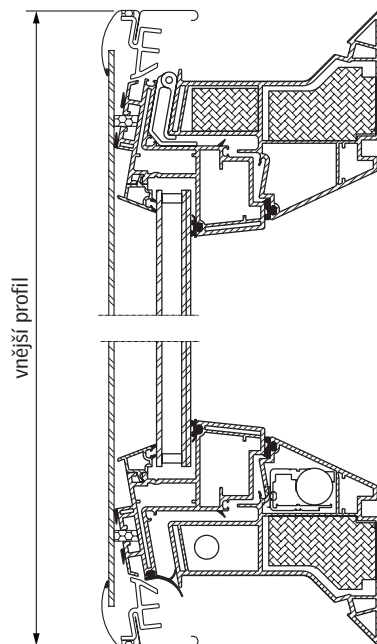

() = efektivní plocha skla, m²

Rozměry

Velikost okna	Vnější profily š x v	Síťotisk	Vnější sklo š x v	Vnitřní sklo š x v
060060	773 x 773	123,8	674,8 x 674,8	551 x 551
060090	773 x 1073	123,8	674,8 x 974,8	551 x 851
080080	973 x 973	123,8	874,8 x 874,8	751 x 751
090090	1073 x 1073	123,8	974,8 x 974,8	851 x 851
090120	1073 x 1373	123,8	974,8 x 1274,8	851 x 1151
100100	1173 x 1173	123,8	1074,8 x 1074,8	951 x 951
100150	1173 x 1673	123,8	1074,8 x 1574,8	951 x 1451
120120	1373 x 1373	123,8	1274,8 x 1274,8	1151 x 1151

Schématický řez světlíkem v případě osazení plochého zasklení ISD 2093 jako horní části

Šířka

Výška

Zasklení

	--93
Vnější sklo	4 mm tvrzené sklo se samočisticí vrstvou

Dostupné velikosti horních a spodních dílů a jejich vzájemná kompatibilita

	060060 60x60	060090 60x90	080080 80x80	090090 90x90	090120 90x120	100100 100x100	100150 100x150	120120 120x120	150150 150x150
ZAOKLENÉ ZASKLENÍ (ISD 1093)	■	■	■	■	■	■	■	■	
PLOCHÉ ZASKLENÍ (ISD 2093)	■	■	■	■	■	■	■	■	
KOPULE (ISD 0000/0100/0010/0110)	■	■	■	■	■	■	■	■	■