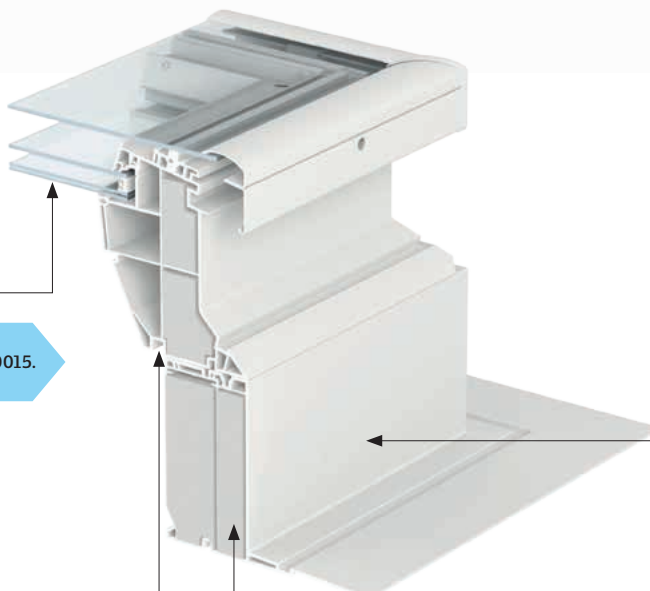

Montážní otvory pro instalaci

- Snadná montáž hliníkových profilů pomocí šroubů
- Těsnění, šrouby a úhelníky pro montáž jsou dodávány s výrobkem

Izolační zasklení

- dvojsklo

Upozornění!

Ilustrace ukazuje světlík CFP s nástavcem rámu ZCE 0015. Síťotisk na skle není na obrázku ukázán.

Ostění

- unikátní drážka pro ostění usnadňuje přesnou konstrukci ostění a vytvoření hladkého povrchu

CVP INTEGRA® – otvíravý

Ovládací panel

Unikátní dálkový ovladač VELUX INTEGRA® s dotykovým displejem a přednastavenými programy (pouze model CVP INTEGRA®)

Síťotisk

- Potisk okraje skla
- Barva: černá
- Bezúdržbový

Dešťový senzor

- zajišťuje automatické zavření okna v případě deště

Rám

- profily PVC nabízejí elegantní hladký povrch
- snadné čištění
- bezúdržbové