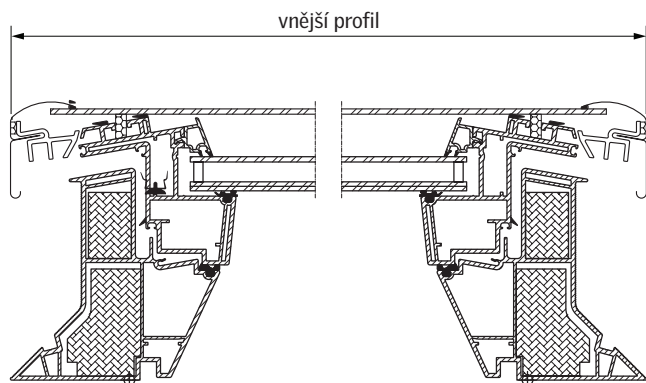

Stínící doplňky

Vnitřní stínění

- Plisovaná roleta FMG
- Dvojitá plisovaná roleta

Vnitřní povrch

Materiál	NCS	RAL
Bílé PVC profily	S 0500-N	9016

Tabulka velikostí

mm	šířka				
	600	800	900	1000	1200
600	CFP/CVP 060060 (0,19)				
800		CFP/CVP 080080 (0,40)			
900	CFP/CVP 060090 (0,32)		CFP/CVP 090090 (0,54)		
1000				CFP/CVP 100100 (0,70)	
1200			CFP/CVP 090120 (0,76)		CFP/CVP 120120 (1,07)
1500				CFP/CVP 100150 (1,11)	

() = efektivní plocha skla, m²

Rozměry

Velikost okna	Vnější profily š x v	Síťotisk	Vnější sklo š x v	Vnitřní sklo š x v
060060	773 x 773	123,8	674,8 x 674,8	551 x 551
060090	773 x 1073	123,8	674,8 x 974,8	551 x 851
080080	973 x 973	123,8	874,8 x 874,8	751 x 751
090090	1073 x 1073	123,8	974,8 x 974,8	851 x 851
090120	1073 x 1373	123,8	974,8 x 1274,8	851 x 1151
100100	1173 x 1173	123,8	1074,8 x 1074,8	951 x 951
100150	1173 x 1673	123,8	1074,8 x 1574,8	951 x 1451
120120	1373 x 1373	123,8	1274,8 x 1274,8	1151 x 1151

Schématický řez světlíkem v případě osazení plochého zasklení ISD 2093 jako horní části

Šířka

Výška

Zasklení

	--93
Vnější sklo	4 mm tvrzené sklo se samočisticí vrstvou

Dostupné velikosti horních a spodních dílů a jejich vzájemná kompatibilita