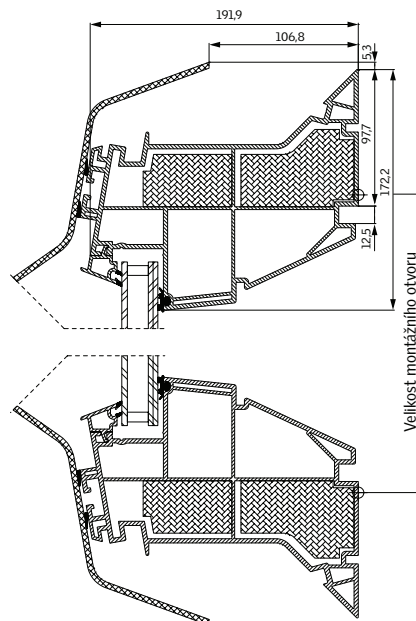

Výška

Upozornění

Vyhrazujeme si právo provádět technické úpravy.

Další informace o světlíku do ploché střechy CFP a dalších výrobcích VELUX najdete na www.velux.cz.