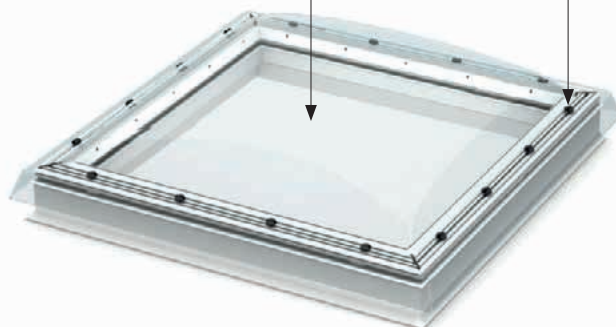

Viditelné znaky v případě použití čiré či opálové kopule jako horní části světlíku

Kopule

- zajišťuje podstatné omezení hluku deště a vynikající zvukovou izolaci
- chrání energeticky úsporné izolační dvojsklo
- akrylová nebo polykarbonátová
- čirá nebo opálová

Uchycení kopule

- kotvy umožňují kopuli snadno osadit a zajistit nebo demontovat pro účely čištění