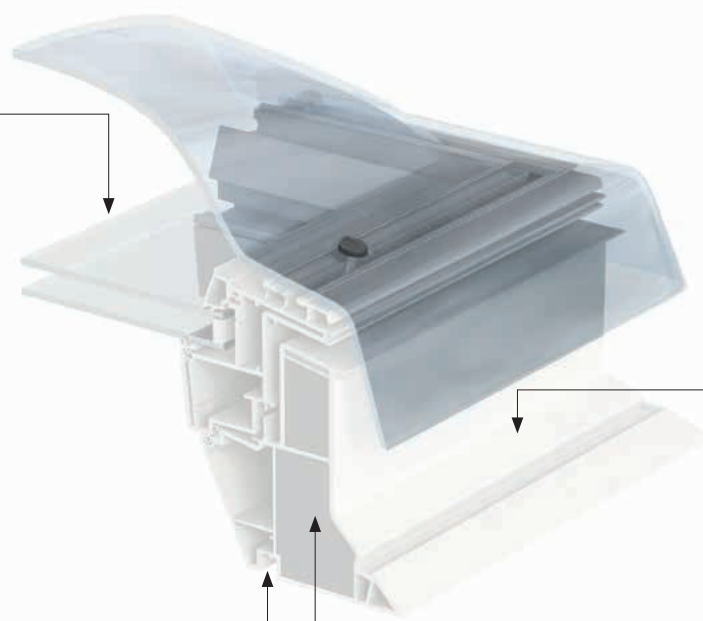

Příslušenství

Nástavec na rám s přírubou **ZCE 0015** usnadňuje montáž do vyšších skladeb střešního pláště. Umožňuje zvětšit výšku rámu z 150 mm na 310 mm.

Je-li nutno dosáhnout výšky rámu přes 310 mm, lze nástavec s přírubou ZCE 0015 použít společně s dalším nástavcem **ZCE 1015**.

Kopule

- zajišťuje podstatné omezení hluku deště a vynikající zvukovou izolaci
- chrání energeticky úsporné izolační dvojsklo
- akrylová nebo polykarbonátová
- čirá nebo opálová

Uchycení kopule

- kotvy umožňují kopuli snadno osadit a zajistit nebo demontovat pro účely čištění

Izolační zasklení

- dvojsklo

Rám

- profily PVC nabízejí elegantní hladký povrch
- snadné čištění
- bezúdržbové

Ostění

- unikátní drážka pro ostění usnadňuje přesnou konstrukci ostění a vytvoření hladkého povrchu