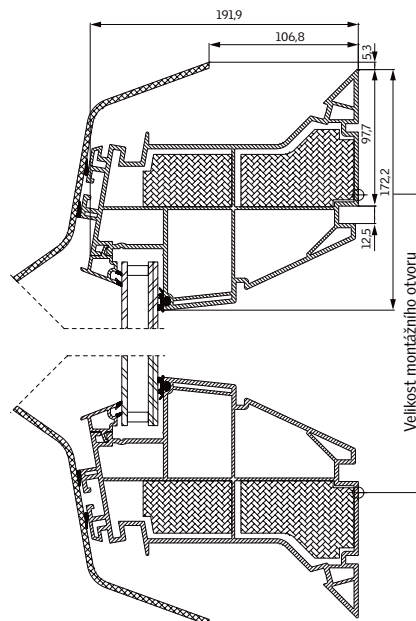

Výška

Upozornění

Vyhrazujeme si právo provádět technické úpravy.

Další informace o světlíku do ploché střechy CFP a dalších výrobcích VELUX najdete na www.velux.cz.