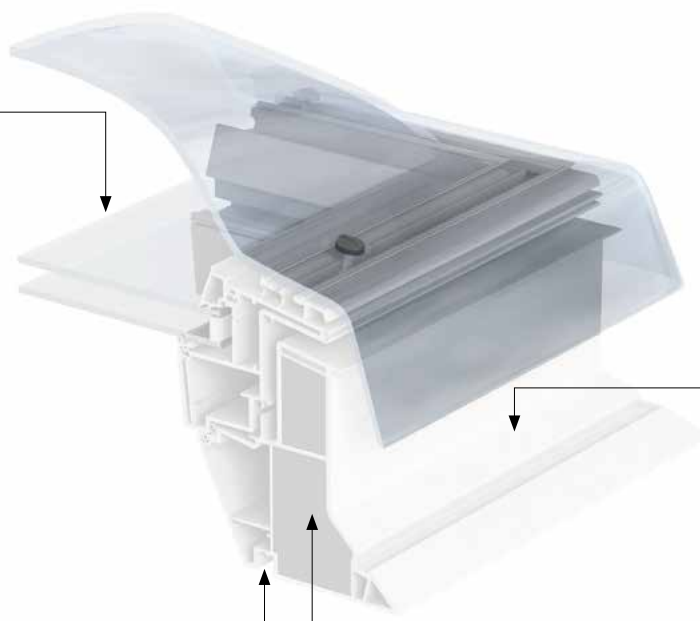

Technické informace Neotvíravý světlík do ploché střechy CFP

CFP 060090 0073QV

Popis

- Pevný (neotvíravý) světlík do ploché střechy
- Horní část světlíku dostupná v provedení kopule, zaobleného nebo plochého zasklení
- Rám z kvalitního a trvanlivého bílého PVC
- Energeticky úsporné izolační dvojsklo
- Bezúdržbové povrchy

Příslušenství

Nástavec na rám s přírubou **ZCE 0015** usnadňuje montáž do vyšších skladeb střešního pláště. Umožňuje zvětšit výšku rámu z 150 mm na 310 mm.

Je-li nutno dosáhnout výšky rámu přes 310 mm, lze nástavec s přírubou ZCE 0015 použít společně s dalším nástavcem **ZCE 1015**.

Jeden nástavec ZCE 0015 lze použít nejvýše se třemi nástavci ZCE 1015

Viditelné znaky v případě použití čiré či opálové kopule jako horní části světlíku

Kopule

- zajišťuje podstatné omezení hluku deště a vynikající zvukovou izolaci
- chrání energeticky úsporné izolační dvojsklo
- akrylová nebo polykarbonátová
- čirá nebo opálová

Uchycení kopule

- kotvy umožňují kopuli snadno osadit a zajistit nebo demontovat pro účely čištění

Izolační zasklení

- dvojsklo

Rám

- profily PVC nabízejí elegantní hladký povrch
- snadné čištění
- bezúdržbové