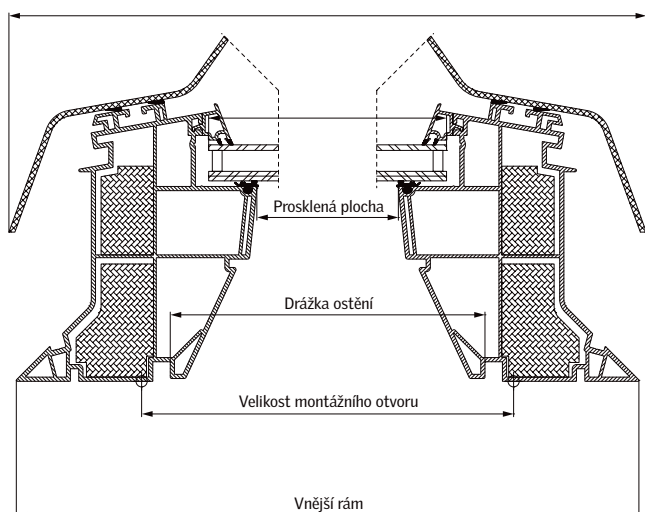

Tabulka velikostí

mm	šířka					
	600	800	900	1000	1200	1500
600	CFP 060060 (0,19)					
800		CFP 080080 (0,40)				
900	CFP 060090 (0,32)		CFP 090090 (0,54)			
1000				CFP 100100 (0,70)		
1200			CFP 090120 (0,76)		CFP 120120 (1,07)	
1500				CFP 100150 (1,11)		CFP 150150 (1,78)

( ) = efektivní plocha skla, m²

Rozměry

Velikost okna	Vnější rám š x v	Prosklená plocha š x v
060060	780 x 780	435 x 435
080080	980 x 980	635 x 635
060090	780 x 1080	435 x 735
090090	1080 x 1080	735 x 735
090120	1080 x 1380	735 x 1035
100100	1180 x 1180	835 x 835
100150	1180 x 1680	835 x 1335
120120	1380 x 1380	1035 x 1035
150150	1680 x 1680	1335 x 1335

Velikost okna	Drážka ostění š x v	Velikost montážního otvoru š x v
060060	559 x 559	600 x 600
080080	759 x 759	800 x 800
060090	559 x 859	600 x 900
090090	859 x 859	900 x 900
090120	859 x 1159	900 x 1200
100100	959 x 959	1000 x 1000
100150	959 x 1459	1000 x 1500
120120	1159 x 1159	1200 x 1200
150150	1459 x 1459	1500 x 1500

Schématický řez světlíkem v případě osazení kopule jako horní části

Šířka