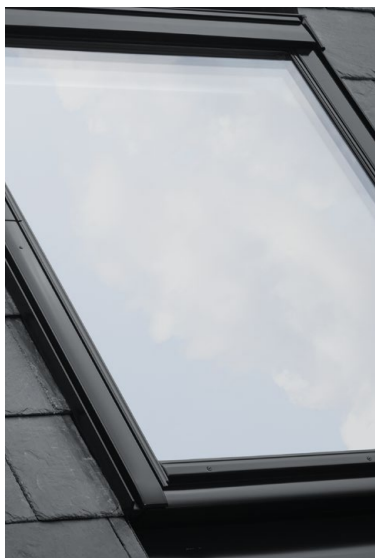

Nové GGU BLACK
Protože na designu záleží

VELUX®

Protože na designu záleží

Limitovaná designová edice bezúdržbového střešního okna

VELUX GGU je nyní k dostání také v elegantní černé barvě. Naše nová limitovaná edice poskytuje kontrastní vzhled a exkluzivní detaily, které doplňují jak vnitřní, tak vnější vzhled vašeho domova.

GGU BLACK patří do řady VELUX Premium. Střešní okno nabízíme v bezúdržbovém provedení s nízkoenergetickým bezpečnostním trojsklem s redukcí venkovního hluku, samočisticí vrstvou a vrstvou proti rosení venkovního skla.

STÍNĚNÍ
kompatibilní se všemi
výrobky VELUX

 **KONTRAST**
GGU BLACK dokáže v kombinaci s bílou stěnou velmi efektně zarámovat váš výhled ven.

 **INTERIÉR**
Elegantní černá barva dodá jak bílému, tak černému interiéru neotřelý výraz.

 **EXTERIÉR**
Venkovní oplechování okna dokáže dokonale splynout se střešní krytinou v jeden celek.