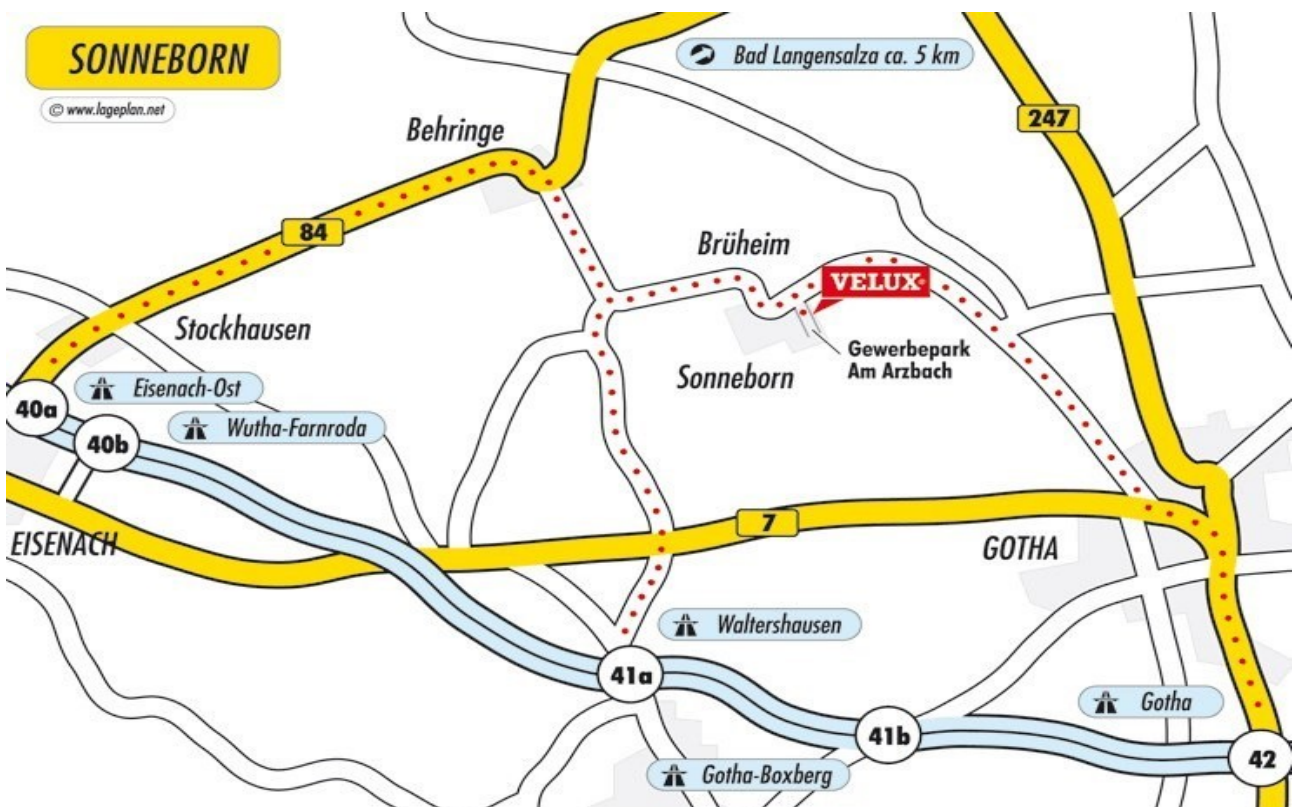

**Aus allen Richtungen über die A4, Abfahrt Eisenach-Ost (40a):**

Der Ausfahrt folgen und rechts auf die B84 Richtung Bad Langensalza. Auf dieser Strecke durch Stockhausen bis zur Ortschaft Behringen.

Hier dem Straßenverlauf folgen. Achtung! Der 90°-Rechtskurve (abknickende Vorfahrt) folgen, bei der direkt anschließenden 90°-Linkskurve geradeaus weiter Richtung Gotha/Friedrichswerth.

Auf dieser Straße bleiben bis zur Querstraße, dann nach links in Richtung Gotha abbiegen.

Durch Brüheim immer der Hauptstraße folgen. Danach kommt Sonneborn. Hier ebenfalls der Hauptstraße bis zum Ortsausgang folgen. Dann folgt ein Hinweisschild „Gewerbegebiet“ nach rechts.

JTJ Sonneborn VELUX sehen Sie gleich auf der linken Seite.

**ODER:**

**Aus allen Richtungen über die A4, Abfahrt Gotha (42):**

Der Ausfahrt folgen und nach rechts in Richtung Gotha fahren. Auf dieser Strecke bis nach Gotha, in Gotha in Richtung Eisenach (B7) halten.

Immer dem Straßenverlauf folgen, bis in die zweispurige Gartenstraße, hier dann scharf rechts Richtung Goldbach/Friedrichswerth (nicht mehr Richtung Eisenach).

Hier dem Straßenverlauf weiter folgen, durch die Ortschaften Goldbach und Eberstädt. Danach folgt Sonneborn.