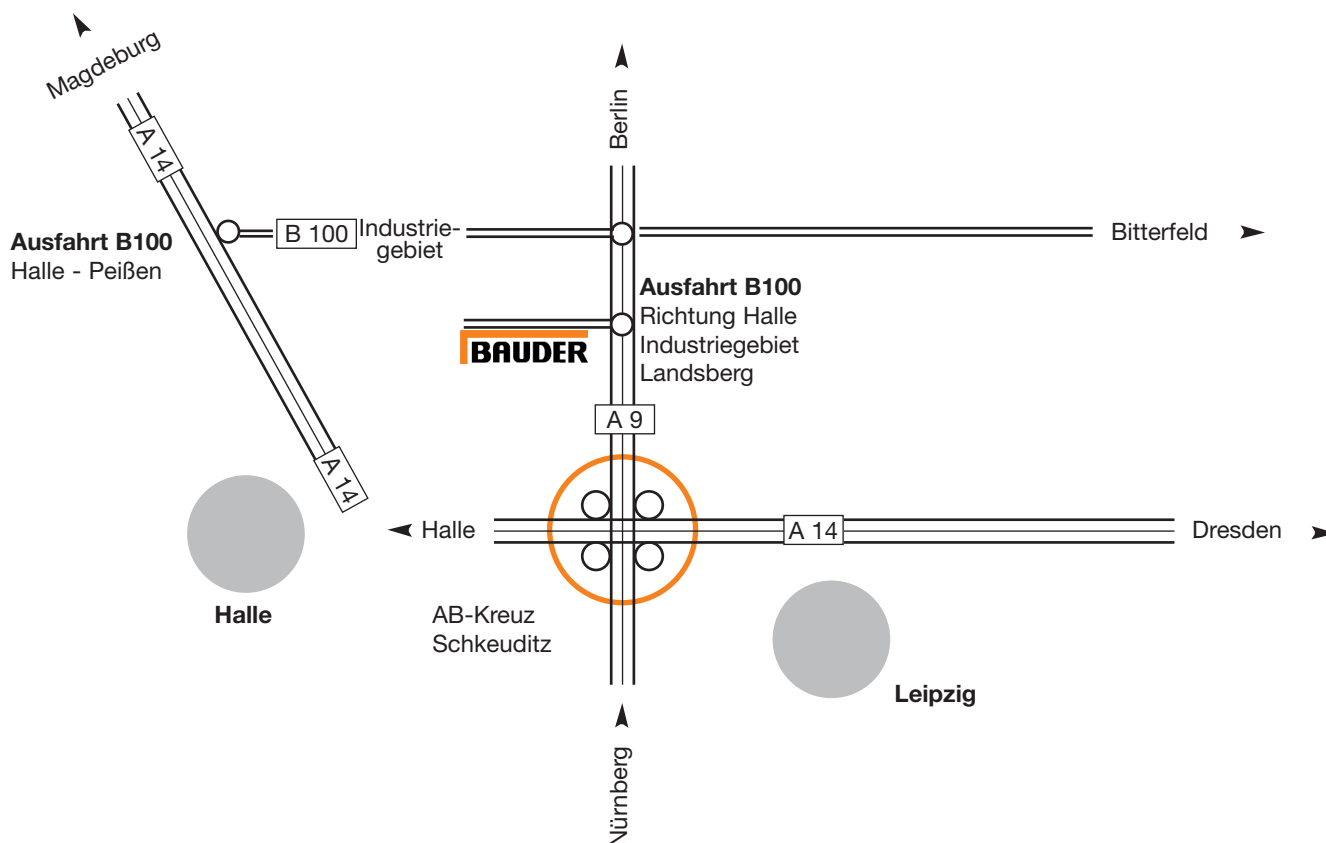

# Der Weg zu Bauder

## Werk Landsberg/Halle

**Werk Landsberg/Halle**  
 Paul Bauder GmbH & Co. KG  
 Brehnaer Straße 10  
 06188 Landsberg b. Halle  
 Telefon 0346 02/304-0  
 Fax 0346 02/304-38  
 www.bauder.de  
 landsberg@bauder.de

### ...so finden Sie uns

- A 9 Autobahnausfahrt Halle/Landsberg  
B 100 Richtung Halle
- an der 2. Ampelkreuzung links ins  
Industriegebiet Landsberg
- Hauptstraße folgen
- 2. Querstraße links in die Brehnaer Straße einbiegen

### oder so...

- A 14 Autobahnausfahrt Halle-Peißen  
B 100 Richtung Bitterfeld
- nach ca. 10 km rechts in das  
Industriegebiet Landsberg