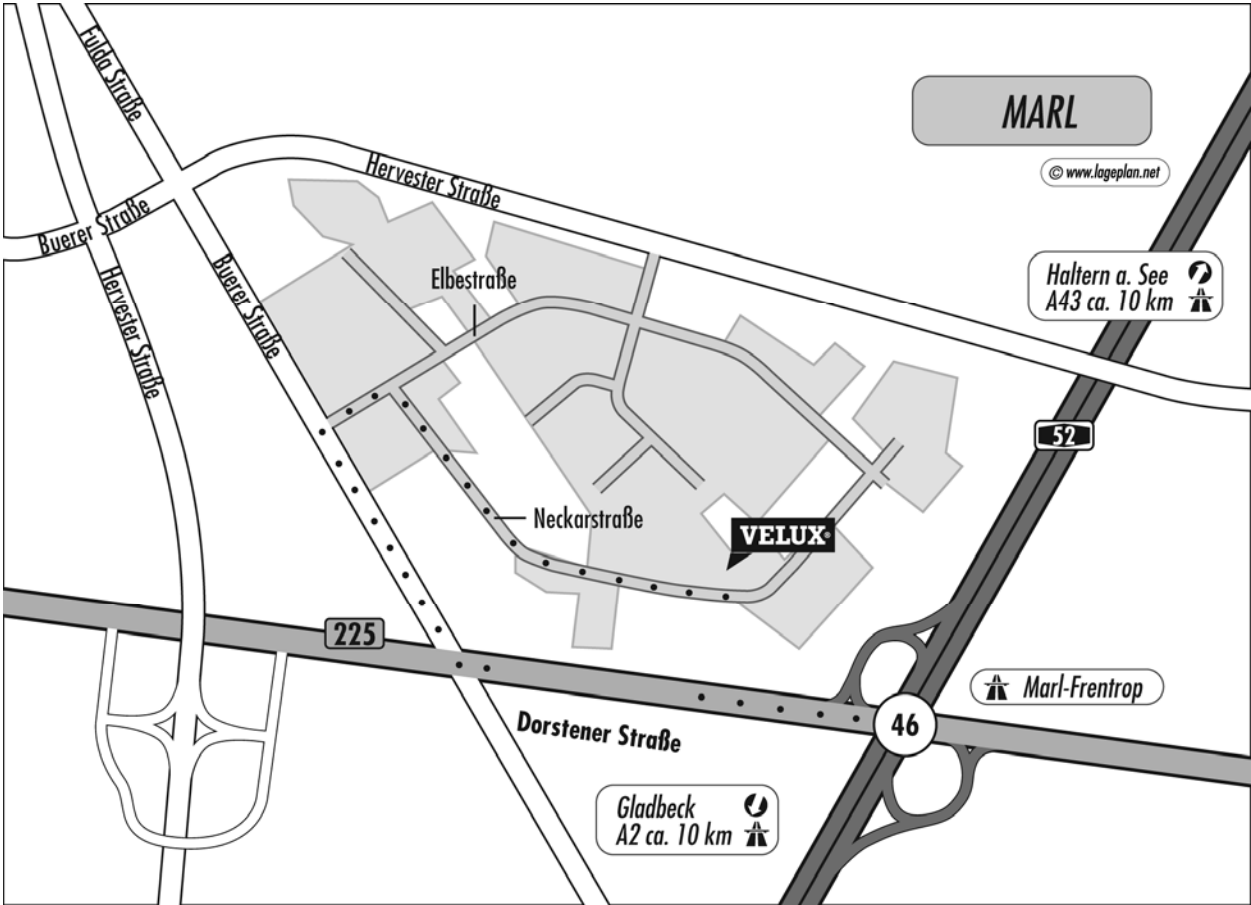

Anfahrtsbeschreibung VELUX Seminarort Marl

Aldra Fenster und Türen GmbH
Neckarstraße 2
45768 Marl
Tel.: 02365 / 20853-0

Eine gute Anreise wünscht Ihnen das VELUX Fachseminar-Team