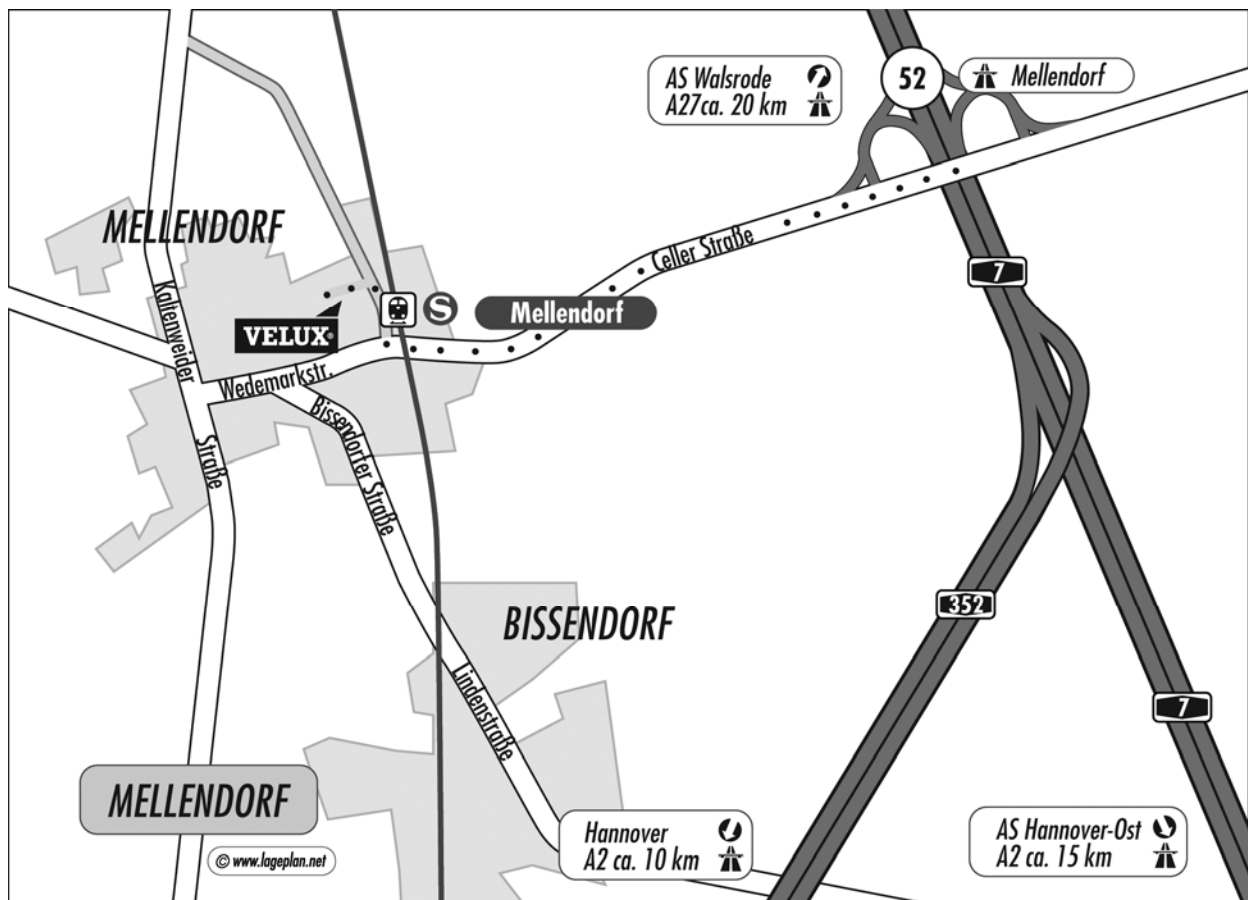

Anfahrtsbeschreibung VELUX Seminarort Mellendorf

ABZ Mellendorf
Schaumburger Straße 14
30900 Mellendorf
Tel.: 05130 / 97730

Anreise mit dem PKW:

BAB 7 bis Abfahrt Mellendorf

Richtung Mellendorf ca. 4 km nach Bahnübergang 2. Straße rechts Schaumburger Straße
ca. 500m nach der Kurve auf der linken Seite dem Hinweis „ABZ Mellendorf“ folgen

Eine gute Anreise wünscht Ihnen das VELUX Fachseminar-Team

Lageplan VELUX Seminarort Mellendorf