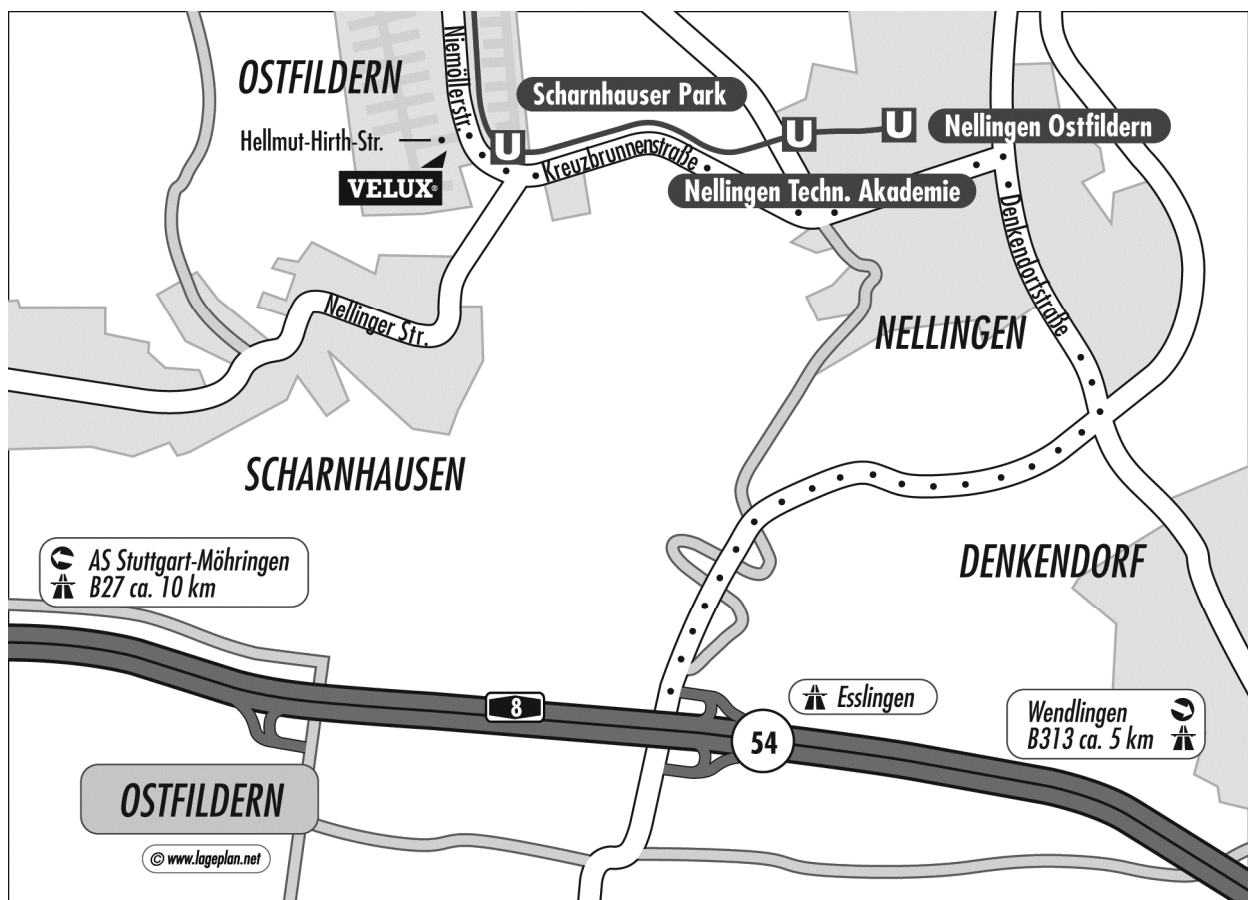

Anfahrtsbeschreibung VELUX Seminarort Ostfildern

Verband des Zimmerer- und Holzgewerbes
FORUM HOLZBAU
Hellmuth-Hirth-Straße 7
73760 Ostfildern
Tel: 0711 / 2399650

Anreise mit dem Auto:

Aus Richtung Karlsruhe, Heilbronn, Böblingen Ausfahrt Stuttgart Flughafen benutzen und weiter nach Ostfildern „Scharnhauser Park“ fahren. Aus Richtung Ulm Ausfahrt Esslingen benutzen und weiter nach Ostfildern „Scharnhauser Park“ fahren.

Anreise mit der Bahn:

Im Tiefgeschoss vom Hauptbahnhof Stuttgart steigen Sie in die U7 Fahrtrichtung Ostfildern bis zur Haltestelle Kreuzbrunn.

Hotel:

Möglichkeiten zum Übernachten haben Sie entweder im direkt benachbarten Parkhotel Ostfildern (www.parkhotel-ostfildern.de) oder im Hotel Lamm in Scharnhausen (www.hotelrestaurantlamm.de).