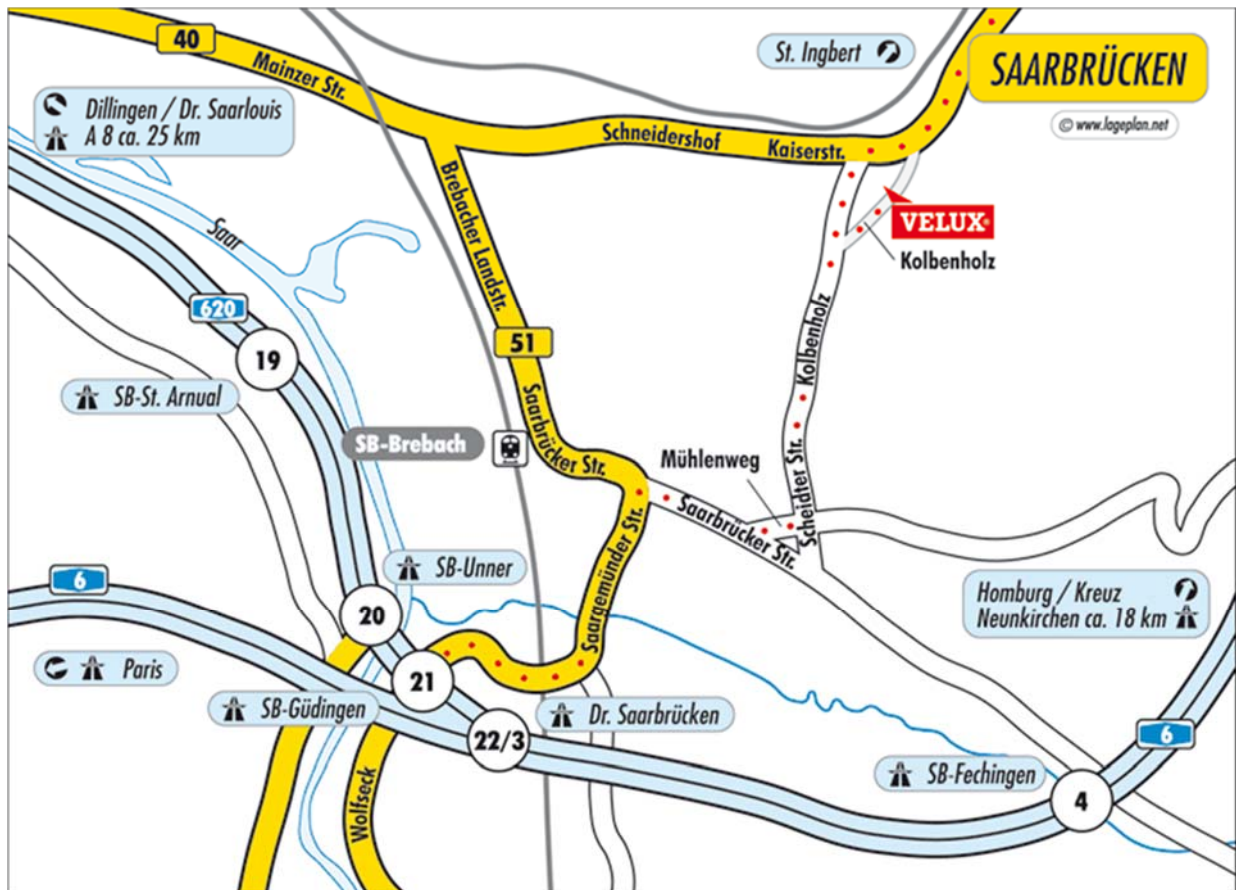

Anfahrtsbeschreibung zum VELUX Seminarort Saarbrücken

Ausbildungszentrum AGV Bau Saar gmbH
 Kolbenholz 1-2 (Zentrale) und 4-5 (Außenstelle)
 66121 Saarbrücken
 Tel.: 0681 - 989 06 0

Das VELUX Seminar findet in der **Außenstelle** des AGV Bau Saar, Kolbenholz 4-5, 66121 Saarbrücken statt.

Auf dem Gelände gibt es ausreichend Parkplätze.

VELUX wünscht Ihnen eine gute Anreise.