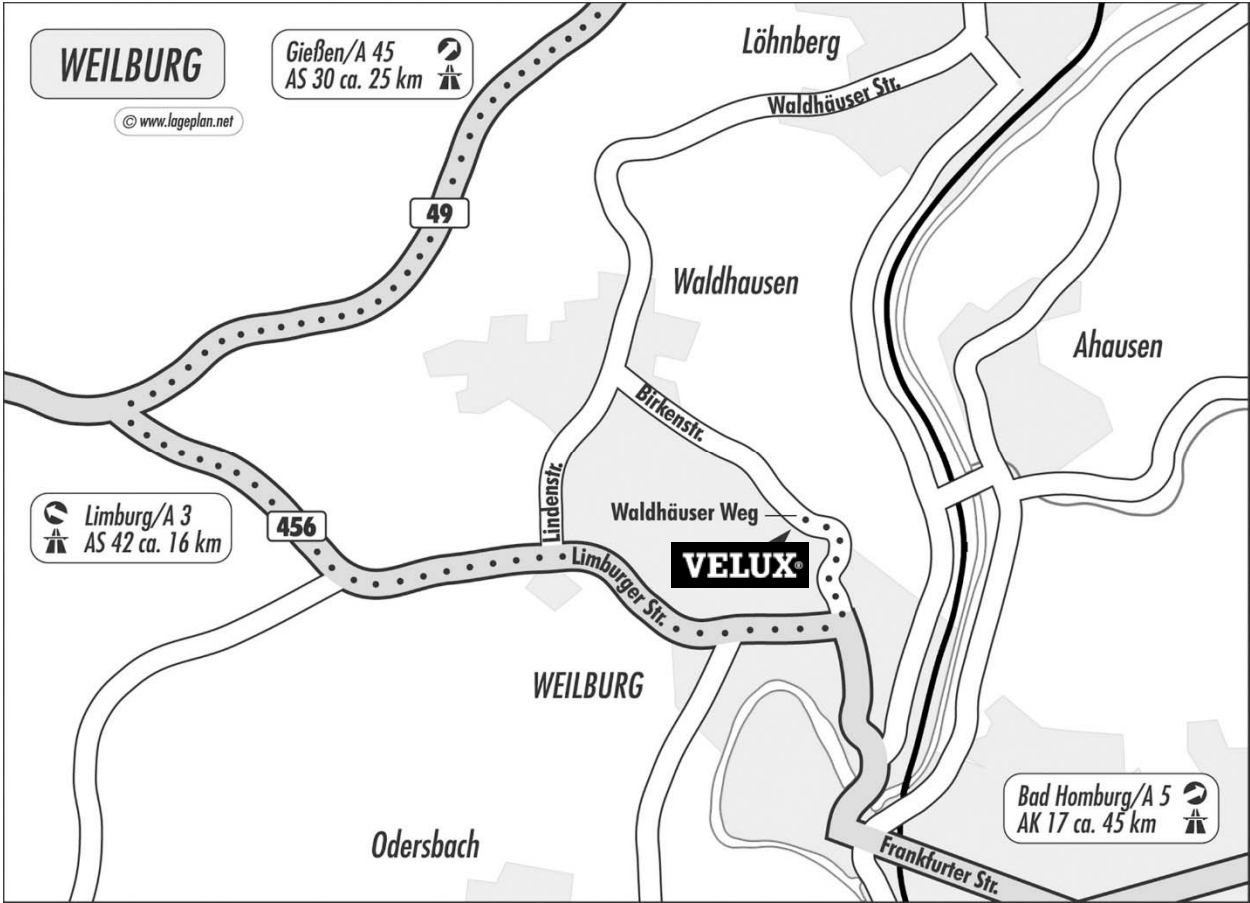

Anfahrtsbeschreibung VELUX Seminarort Weilburg

Landesinnungsverband des Dachdeckerhandwerks Hessen
Waldhäuser Weg 19
35781 Weilburg
Tel.: 06471 / 379365

Eine gute Anreise wünscht Ihnen das VELUX Fachseminar-Team