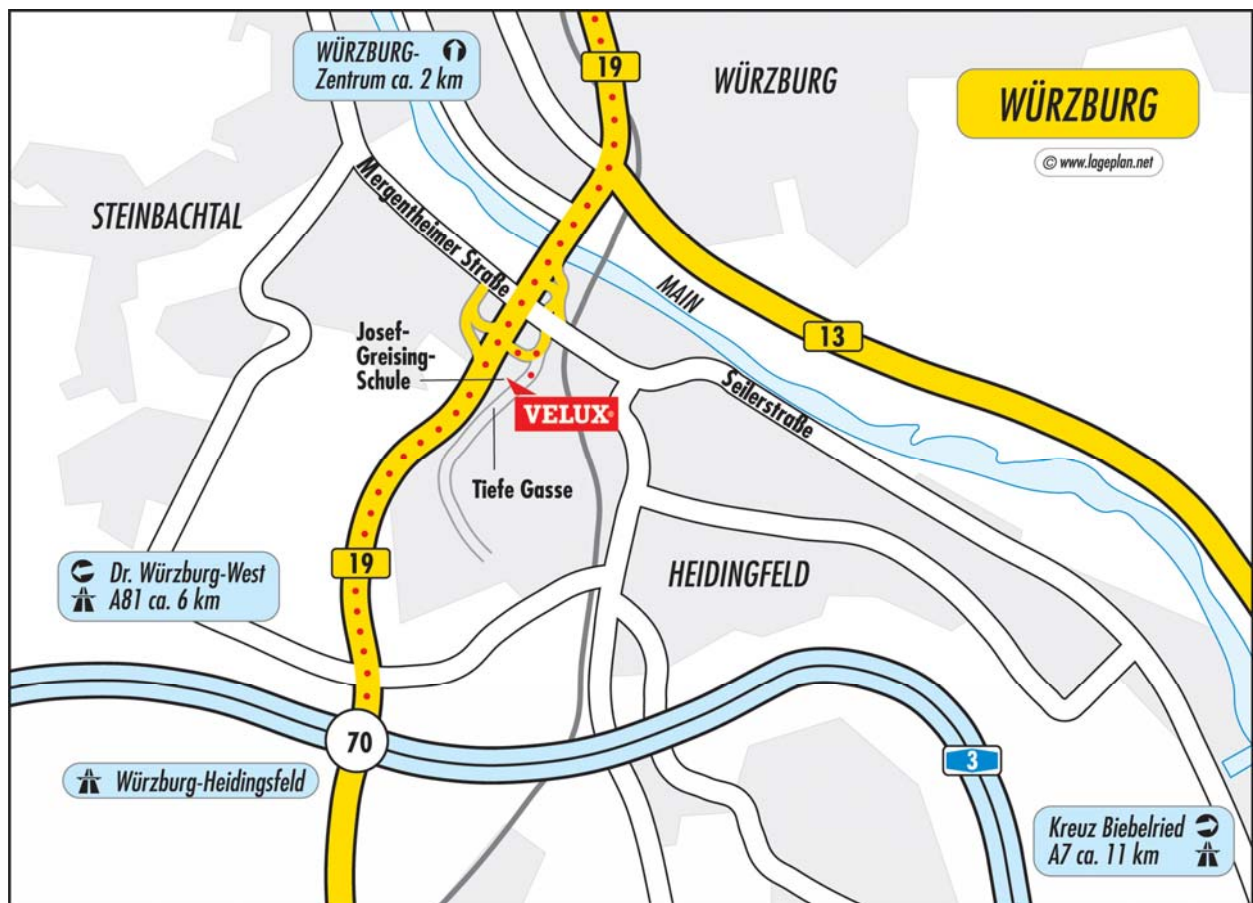

# Anfahrtsbeschreibung VELUX Seminarort Würzburg

Josef-Greising-Schule  
Tiefe Gasse 6  
97084 Würzburg  
Tel.: 0931 64015-0

## Parkplatz:

Da auf dem Schulgelände nur wenig Parkfläche vorhanden ist, parken Sie bitte im Umfeld der Schule. Eine Parkmöglichkeit besteht auch am „Dallenberg-Parkplatz“ vor dem Schwimmbad am Dallenberg. Von dort erreichen Sie die Schule durch einen Fußweg von 5 Minuten.

## Mit der Straßenbahn:

ab Würzburg Hauptbahnhof: Linie 3 (Richtung Heuchelhof)  
Linie 5 (Richtung Rottenbauer) Haltestelle „Dallenbergbad“

## Mit dem Bus ab Haltestelle „Juliuspromenade“:

Linie 16 Haltestelle „Resenweg“

Eine gute Anreise wünscht Ihnen das VELUX Fachseminar-Team