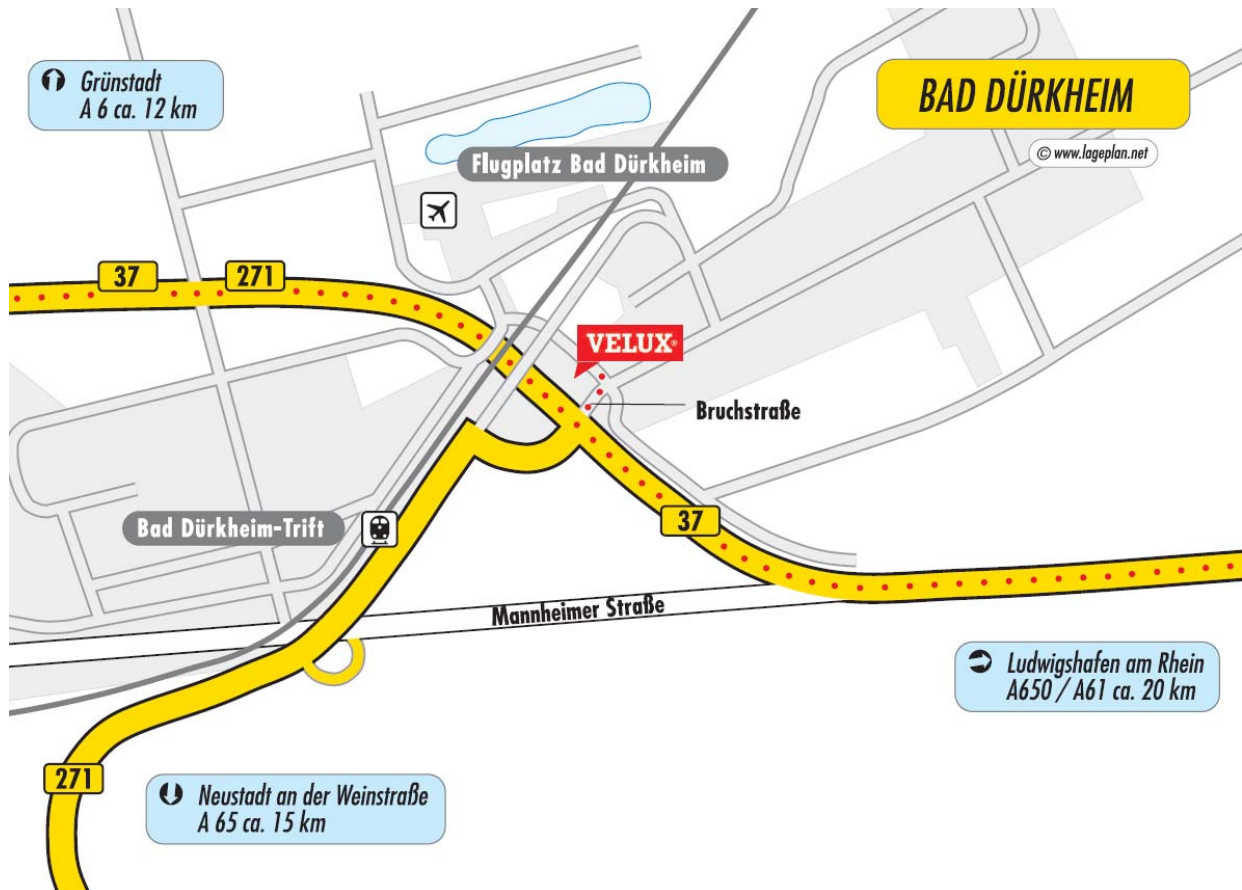

VELUX Deutschland GmbH
Schulungszentrum
Bruchstr. 1 b
67098 Bad Dürkheim
Tel. 040 / 54 707 491

Anfahrtsbeschreibung

Das VELUX Schulungszentrum befindet sich auf dem Gelände des Einkaufszentrums „Pfalz Center“ (Aldi, dm Drogerie, Deichmann) gegenüber von McDonald. Auf dem Gelände gibt es ausreichend Parkplätze.