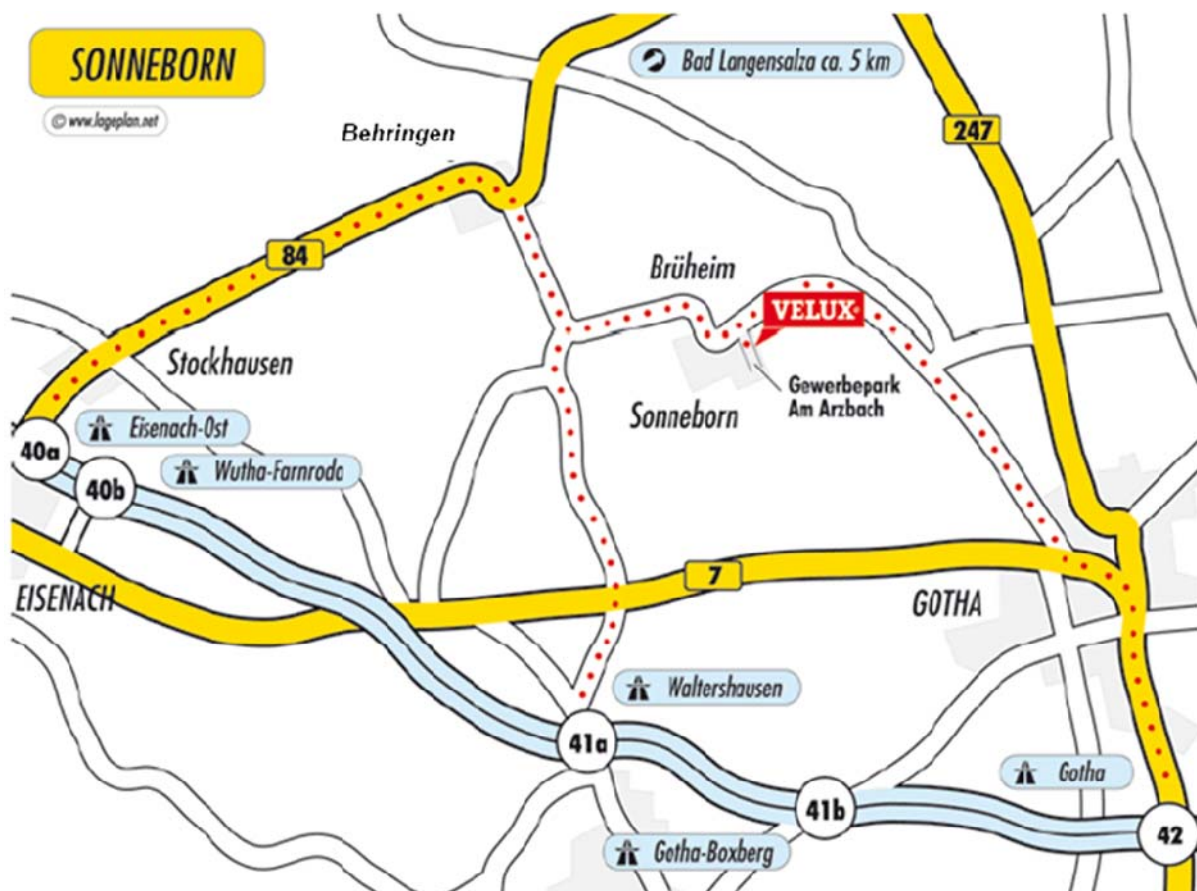

Wegbeschreibung zum VELUX Forum in Sonneborn

VELUX Forum
Am Arzbach 13
99869 Sonneborn
Telefon: 036254 / 742864
Telefax: 036254 / 74224