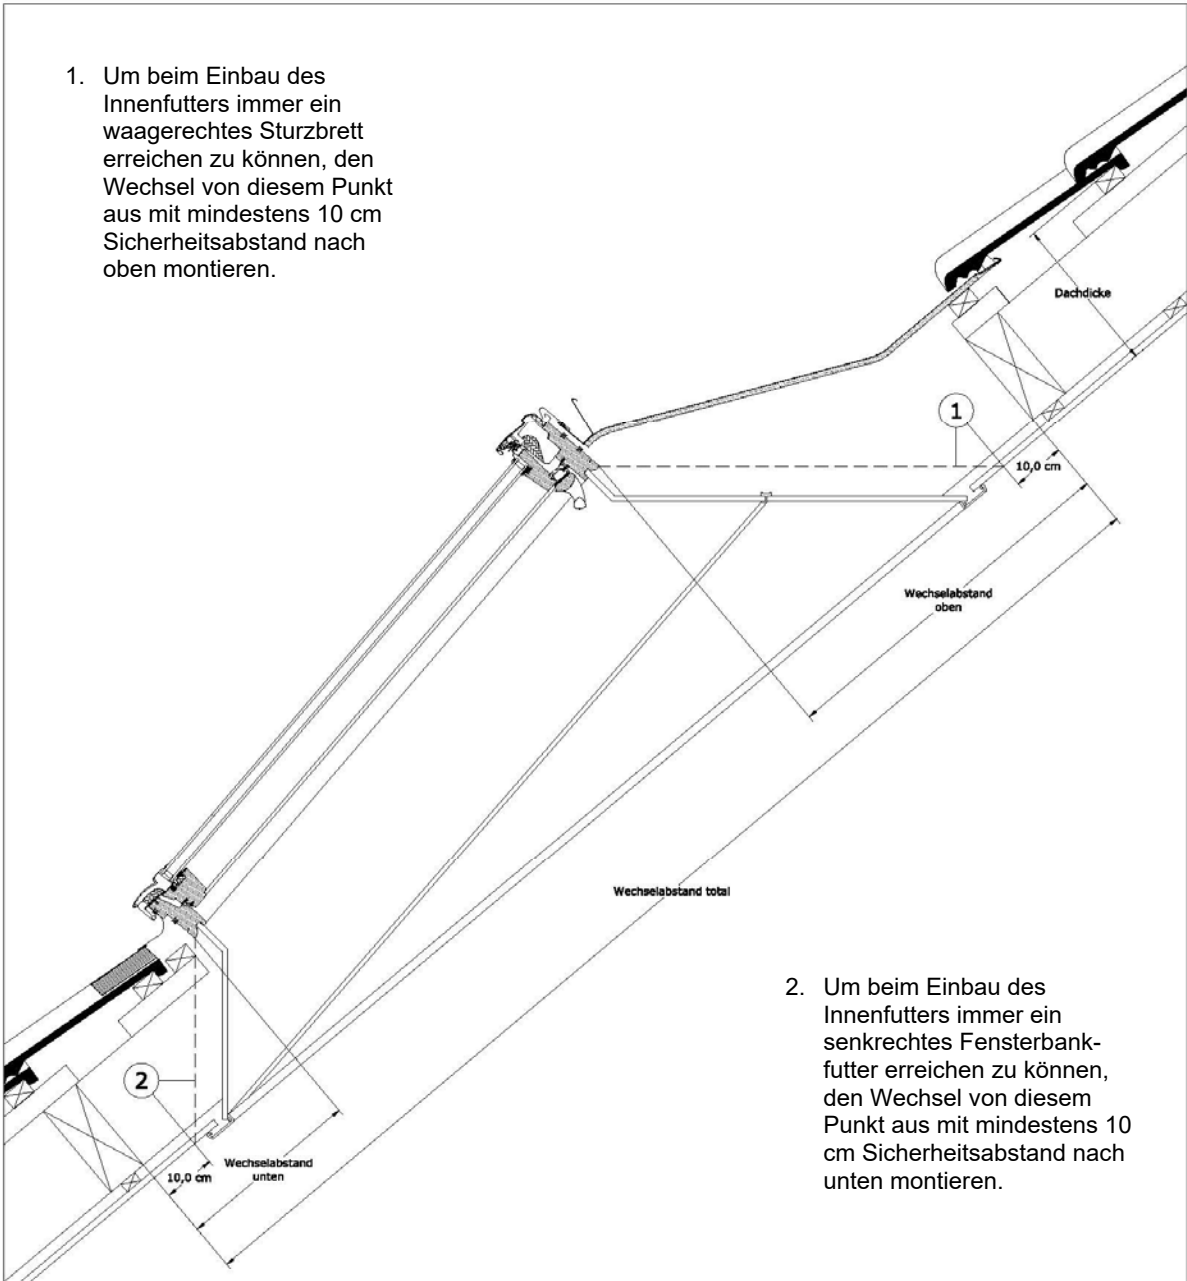

45	10	360,6	17,9	475,0	380,3	17,9	514,4	401,9	17,9	557,7	421,6	17,9	597,1
	15	240,7	22,0	359,2	253,7	22,0	391,9	267,9	22,0	427,8	280,9	22,0	460,5
	20	179,8	26,3	302,6	189,4	26,3	331,9	199,9	26,3	364,1	209,4	26,3	393,3
	25	142,6	30,9	270,0	150,0	30,9	297,1	158,2	30,9	327,0	165,7	30,9	354,2
	30	117,1	35,9	249,5	123,1	35,9	275,2	129,7	35,9	303,4	135,7	35,9	329,1
	35	98,3	41,4	236,2	103,2	41,4	260,8	108,7	41,4	287,9	113,7	41,4	312,6
	40	83,7	47,6	227,8	87,8	47,6	251,6	92,4	47,6	277,9	96,5	47,6	301,7
	45	71,8	54,8	223,1	75,3	54,8	246,3	79,1	54,8	271,8	82,6	54,8	295,0
	50	61,9	63,4	221,8	64,8	63,4	244,4	68,0	63,4	269,3	70,9	63,4	291,9
	55	53,3	74,0	223,8	55,7	74,0	245,9	58,4	74,0	270,3	60,8	74,0	292,4
	60	45,7	87,6	229,8	47,7	87,6	251,5	49,9	87,6	275,4	51,9	87,6	297,1
	65	38,8	106,1	241,4	40,4	106,1	262,7	42,2	106,1	286,1	43,8	106,1	307,4
	70	32,5	133,1	262,1	33,8	133,1	283,1	35,2	133,1	306,2	36,4	133,1	327,1
	75	26,6	177,2	300,3	27,5	177,2	320,9	28,5	177,2	343,6	29,4	177,2	364,2

50	10	388,9	18,8	504,2	408,6	18,8	543,6	430,3	18,8	587,0	450,0	18,8	626,4
	15	259,4	23,3	379,3	272,3	23,3	411,9	286,6	23,3	447,8	299,5	23,3	480,4
	20	193,6	28,1	318,2	203,1	28,1	347,4	213,6	28,1	379,6	223,2	28,1	408,9
	25	153,3	33,2	283,0	160,7	33,2	310,1	168,9	33,2	340,0	176,4	33,2	367,2
	30	125,7	38,8	261,0	131,7	38,8	286,7	138,4	38,8	315,0	144,4	38,8	340,7
	35	105,4	44,9	246,8	110,4	44,9	271,5	115,8	44,9	298,5	120,8	44,9	323,2
	40	89,6	51,8	237,9	93,8	51,8	261,8	98,3	51,8	288,0	102,5	51,8	311,9
	45	76,8	59,8	233,1	80,3	59,8	256,3	84,1	59,8	281,8	87,6	59,8	305,0
	50	66,1	69,3	232,0	69,0	69,3	254,6	72,2	69,3	279,4	75,1	69,3	302,0
	55	56,8	81,1	234,4	59,2	81,1	256,5	61,9	81,1	280,9	64,3	81,1	303,0
	60	48,6	96,3	241,4	50,6	96,3	263,1	52,8	96,3	286,9	54,8	96,3	308,6
	65	41,2	116,8	254,5	42,8	116,8	275,8	44,6	116,8	299,3	46,2	116,8	320,6
	70	34,3	146,8	277,6	35,6	146,8	298,6	37,0	146,8	321,7	38,2	146,8	342,6
	75	27,9	195,9	320,3	28,8	195,9	340,9	29,9	195,9	363,6	30,8	195,9	384,2

53	10	406,0	19,3	521,8	425,7	19,3	561,2	447,3	19,3	604,5	467,0	19,3	643,9
	15	270,6	24,1	391,3	283,5	24,1	423,9	297,8	24,1	459,8	310,7	24,1	492,4
	20	201,8	29,2	327,5	211,4	29,2	356,8	221,9	29,2	389,0	231,4	29,2	418,2
	25	159,7	34,6	290,8	167,2	34,6	318,0	175,4	34,6	347,9	182,8	34,6	375,0
	30	130,9	40,5	267,9	136,9	40,5	293,6	143,6	40,5	322,0	149,6	40,5	347,7
	35	109,7	47,0	253,2	114,7	47,0	277,9	120,1	47,0	304,9	125,1	47,0	329,6
	40	93,2	54,3	244,0	97,3	54,3	267,8	101,9	54,3	294,1	106,0	54,3	317,9
	45	79,8	62,8	239,1	83,3	62,8	262,3	87,1	62,8	287,8	90,6	62,8	311,0
	50	68,6	72,9	238,0	71,5	72,9	260,6	74,7	72,9	285,5	77,6	72,9	308,1
	55	58,9	85,4	240,8	61,3	85,4	262,9	64,0	85,4	287,3	66,4	85,4	309,4
	60	50,3	101,5	248,3	52,3	101,5	270,0	54,5	101,5	293,8	56,5	101,5	315,5
	65	42,6	123,2	262,3	44,2	123,2	283,6	46,0	123,2	307,1	47,6	123,2	328,4
	70	35,4	155,1	287,0	36,7	155,1	308,0	38,1	155,1	331,0	39,3	155,1	351,9
	75	28,7	207,1	332,3	29,6	207,1	352,9	30,7	207,1	375,6	31,6	207,1	396,2

Im oberen und unteren Wechselabstand ist ein Sicherheitsabstand von mindestens 10 cm berücksichtigt.

Weitere Fachinformationen und Unterlagen

erhalten Sie über unseren Internetauftritt www.velux.de/info