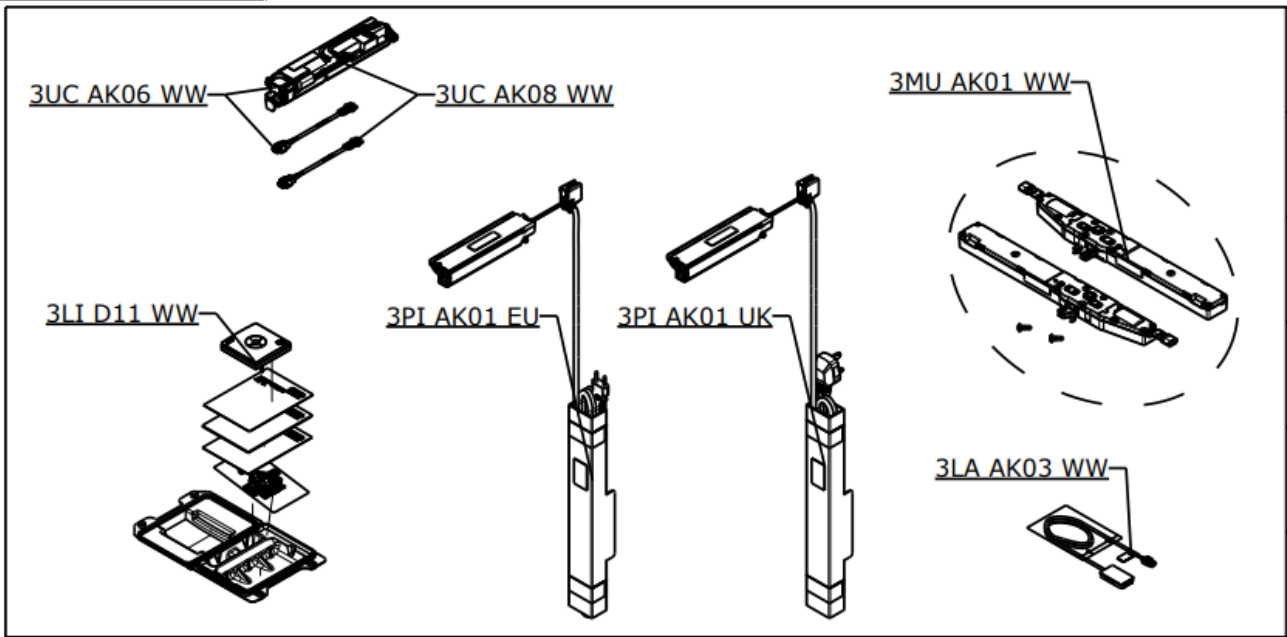

Datum/Unterschrift

2006	
Covering partially complete	
2711	
Top covering complete	
3415	
Box width mounting brackets	
60--	
Screws/fixation	
62--	
Instructions	
65--	
Other parts	

Hiermit bestellen wir die nachfolgend eingetragenen Ersatzteile: