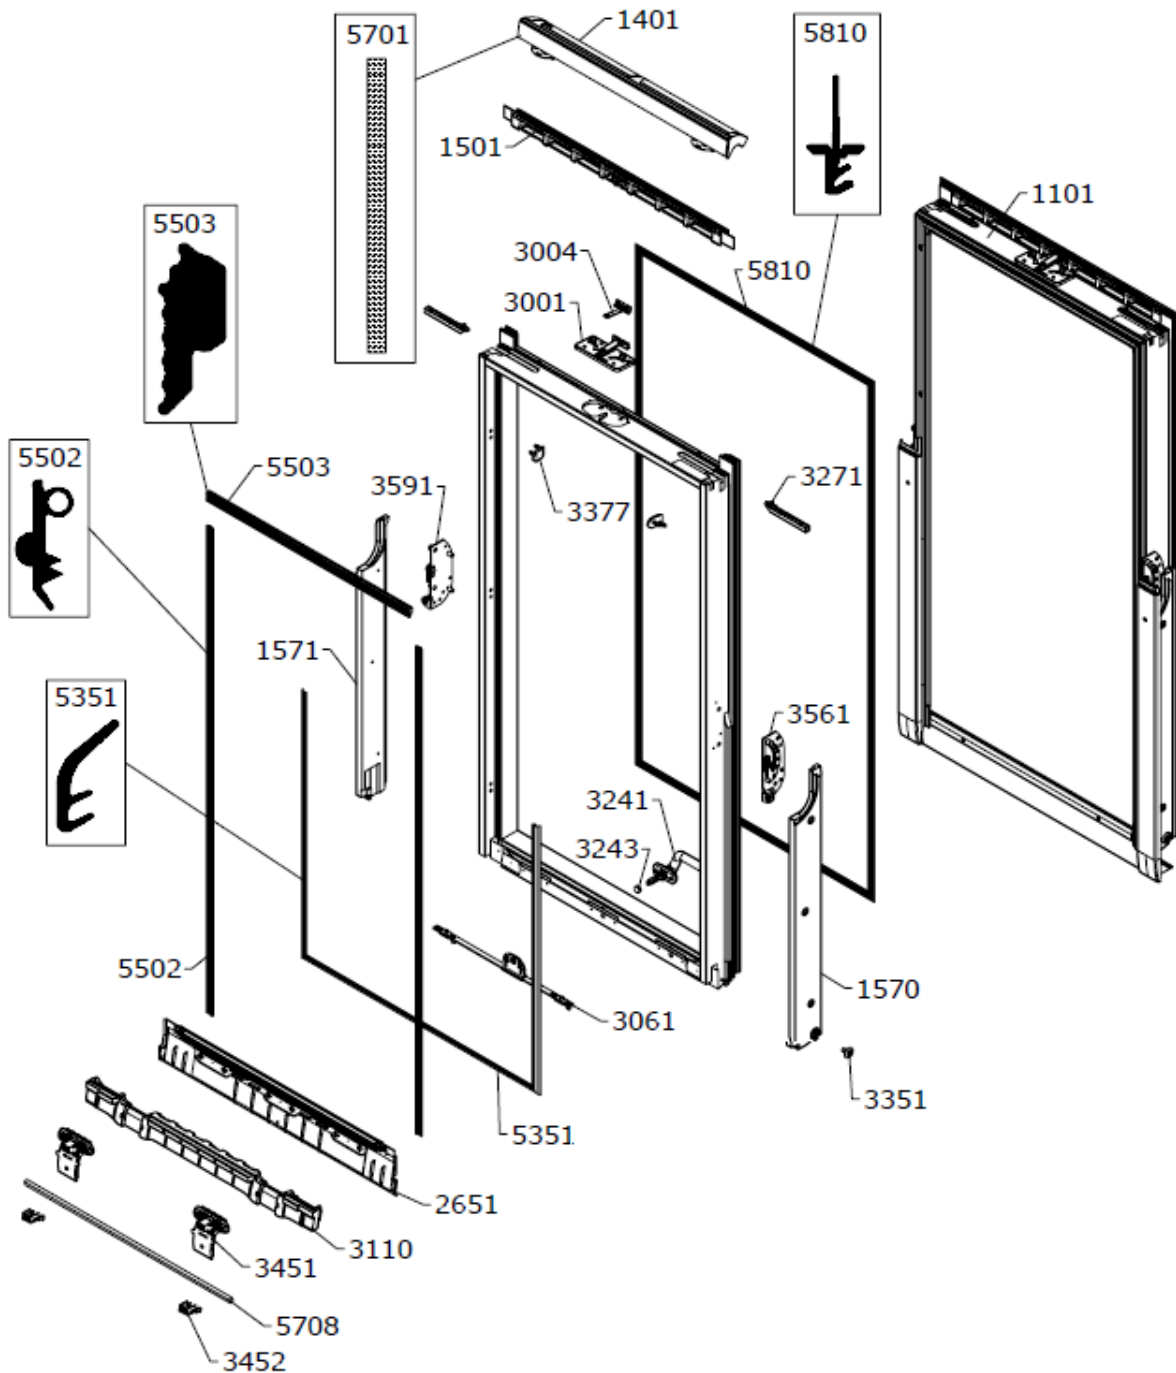

Datum/Unterschrift

Blendrahmen, Dichtungen, Abdeckbleche, Beschläge, Kleinteile

Zwischenrahmen, Dichtungen, Markisenkasten und Dichtungen, Federstangen und Hebewerk

Flügel komplett, Beschläge, Dichtungen, Kleinteile, Lüftungsclappe mit Griffleiste

Scheibe, Dichtungen, Abdeckbleche, Kleinteile

2711	Beipack 2	
3415	Beipack 1	
60--	Schrauben	
62--	Anleitung	

HINWEIS:

Bei den Ersatzteilbeschriftungen handelt es sich um Positionsnummern, die sich bei allen VELUX Produkten wiederholen. Ohne die Informationen des Typenschildes können wir deshalb keine Ersatzteile ermitteln.