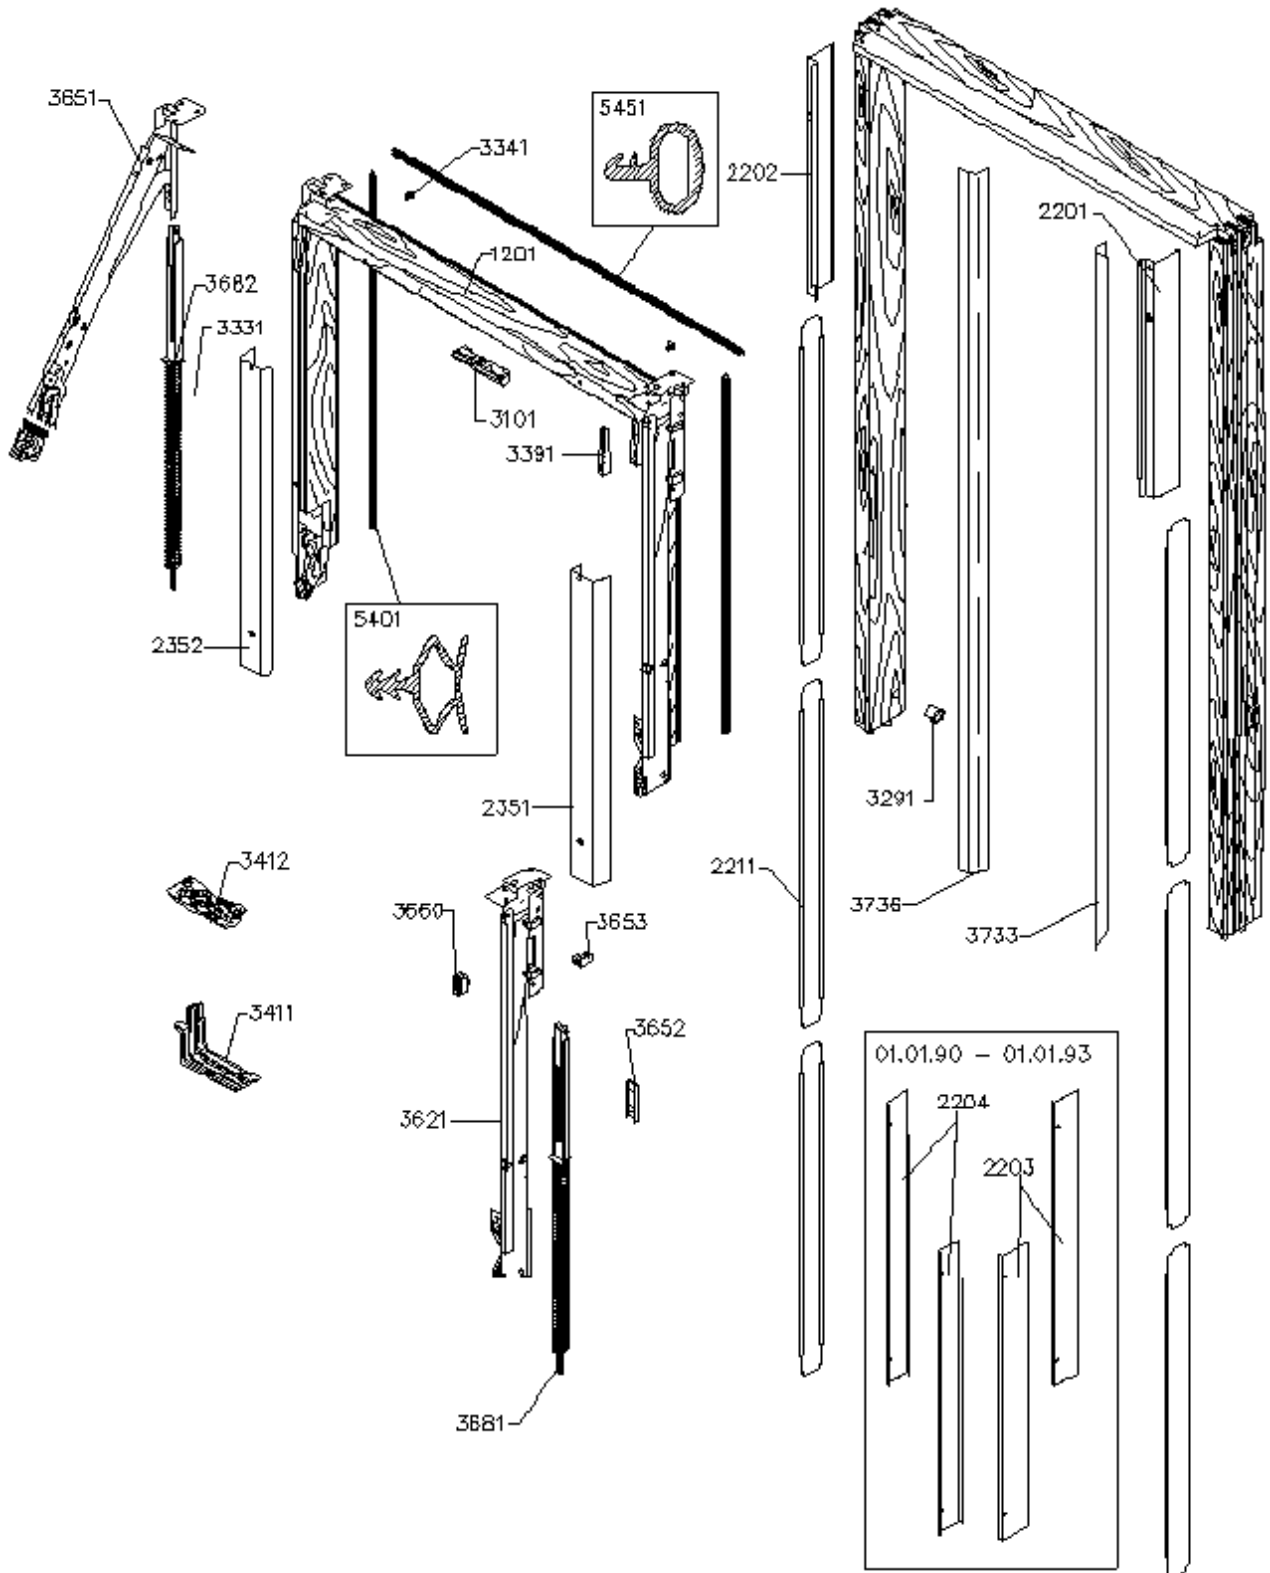

Hiermit bestellen wir die auf den nachfolgenden Seiten angekreuzten Ersatzteile:

Bitte hier die Angaben des Typenschildes eintragen

Typ	Größe	Ausführung	Seriennummer	Kaufdatum
GDL				
z.B. GDL	419	3059	77 AF 05 N	Mai 1997

Datum/Unterschrift

Obenelement: Blendrahmen, Außenverblechung, Federstangen,
 Hebwerk, Dichtungen, Beschläge,

Obenelement: Flügel mit Scheibe, Markisenkasten, Lüftungsclappe mit Griffleiste, Dichtungen, Beschläge, Verschlußmechanismus